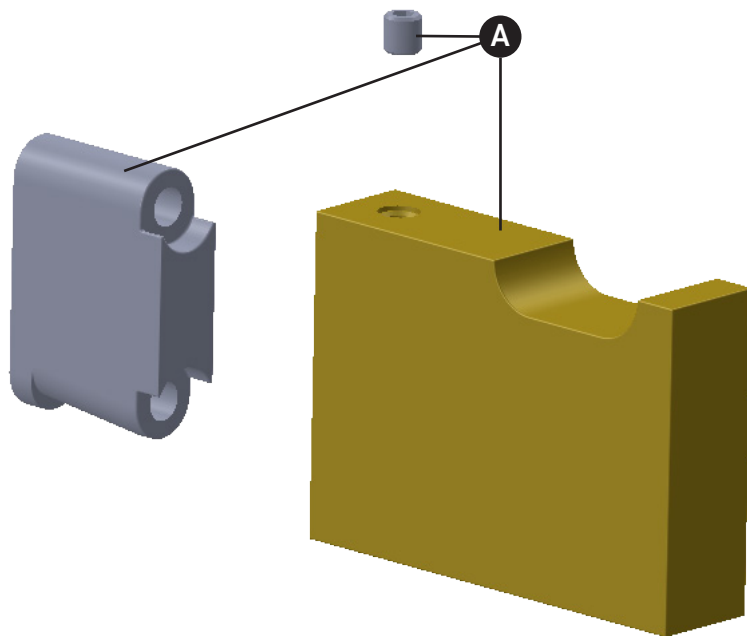

ORDER BY PART NUMBER

ILLUSTRATED PARTS

QU710

Quartile™ Robe/Towel Hook

ID	Kit Number	Finish
A	IBBQUHRDWR*	See below

*Finish Determined by Suffix

Finish	Description
APC	Polished Chrome
PN	Polished Nickel
STN	Satin Nickel

ID	Référence du kit	Finition
A	IBBQUHRDWR*	Voir ci-dessous

***Finition déterminée par le Suffixe**

Finition	Description
APC	Laiton poli
PN	Nickel poli
STN	Nickel satiné

Pour la garantie ou des informations supplémentaires, contactez:

ROHL

PEDIR POR NÚMERO DE REFERENCIA

PIEZAS ILUSTRADAS

QU710

Gancho para bata/toalla Quartile™

ID	Referencia del kit	Acabado
A	IBBQUHRDWR*	Ver más abajo

*Acabado determinado por el sufijo

Acabado	Descripción
APC	Cromo pulido
PN	Níquel pulido
STN	Níquel satinado