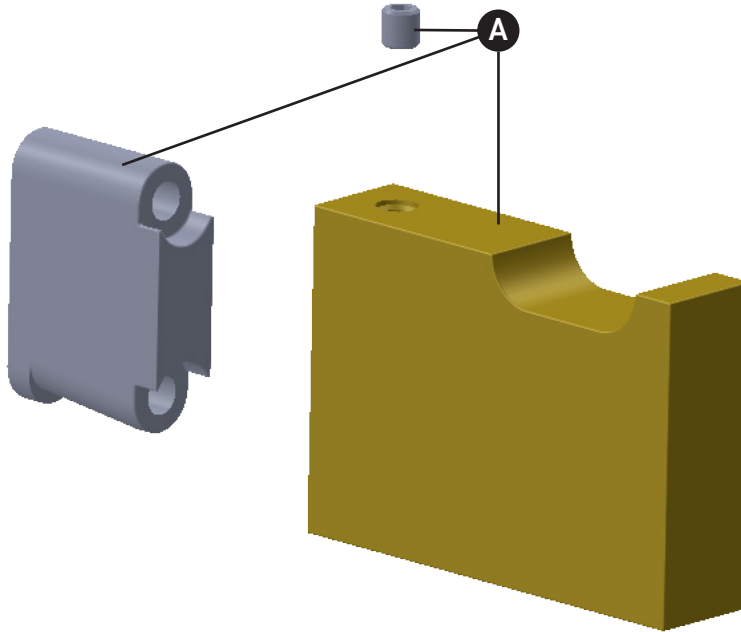

ROHL

PEDIR POR NÚMERO DE REFERENCIA

PIEZAS ILUSTRADAS

QU710

Gancho para bata/toalla Quartile™

ID	Referencia del kit	Acabado
A	IBBQUHRDWR*	Ver más abajo

*Acabado determinado por el sufijo

Acabado	Descripción
APC	Cromo pulido
PN	Níquel pulido
STN	Níquel satinado