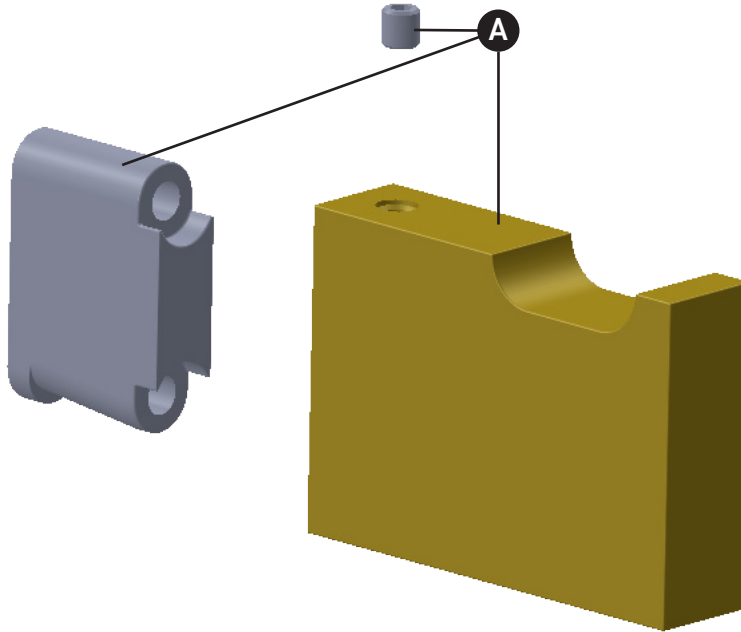

ORDER BY PART NUMBER

ILLUSTRATED PARTS

QU710

Quartile™ Robe/Towel Hook

ID	Kit Number	Finish
A	IBBQUHRDWR*	See below

*Finish Determined by Suffix

Finish	Description
APC	Polished Chrome
PN	Polished Nickel
STN	Satin Nickel

ROHL

PEDIR POR NÚMERO DE REFERENCIA

PIEZAS ILUSTRADAS

QU710

Gancho para bata/toalla Quartile™

ID	Referencia del kit	Acabado
A	IBBQUHRDWR*	Ver más abajo

*Acabado determinado por el sufijo

Acabado	Descripción
APC	Cromo pulido
PN	Níquel pulido
STN	Níquel satinado