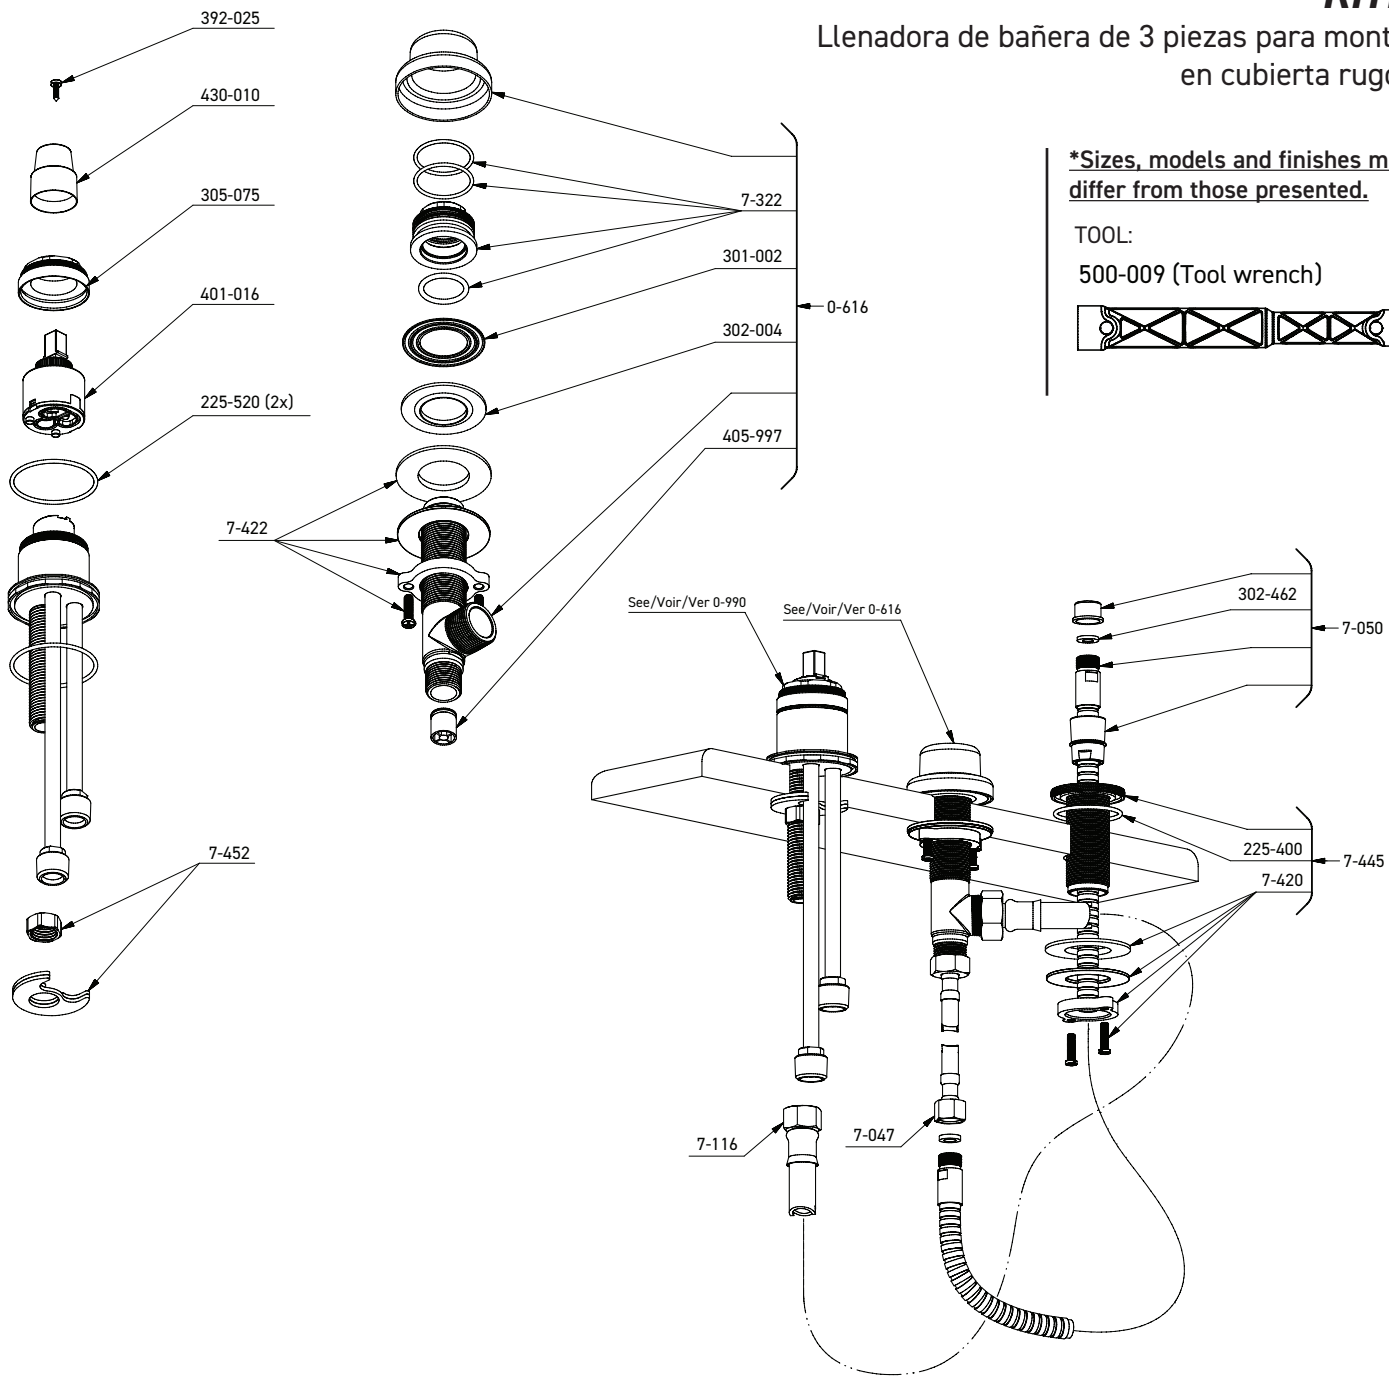

HERRAMIENTA:

504-020 (2mm)

500-002

505-025 (2.5 mm)

Para obtener información adicional o sobre la garantía, comuníquese con:

U.S.A.
houseofrohl.ca/support
1-800-777-9762

QUEBEC / MARITIMOS / CANADA OCCIDENTAL
houseofrohl.ca/support
1-866-473-8442

ONTARIO
houseofrohl.ca/support
1-800-287-5354

PEDIR POR NÚMERO DE REFERENCIA

PIEZAS ILUSTRADAS

0990 or/ou/o 0990-EX or/ou/o 0990-SPEX

RHTB

Llenadora de bañera de 3 piezas para montaje en cubierta rugosa

*Sizes, models and finishes may differ from those presented.

TOOL:

500-009 (Tool wrench)

Para obtener información adicional o sobre la garantía, comuníquese con:

U.S.A.
houseofrohl.ca/support
1-800-777-9762

QUEBEC / MARITIMOS / CANADA OCCIDENTAL
houseofrohl.ca/support
1-866-473-8442