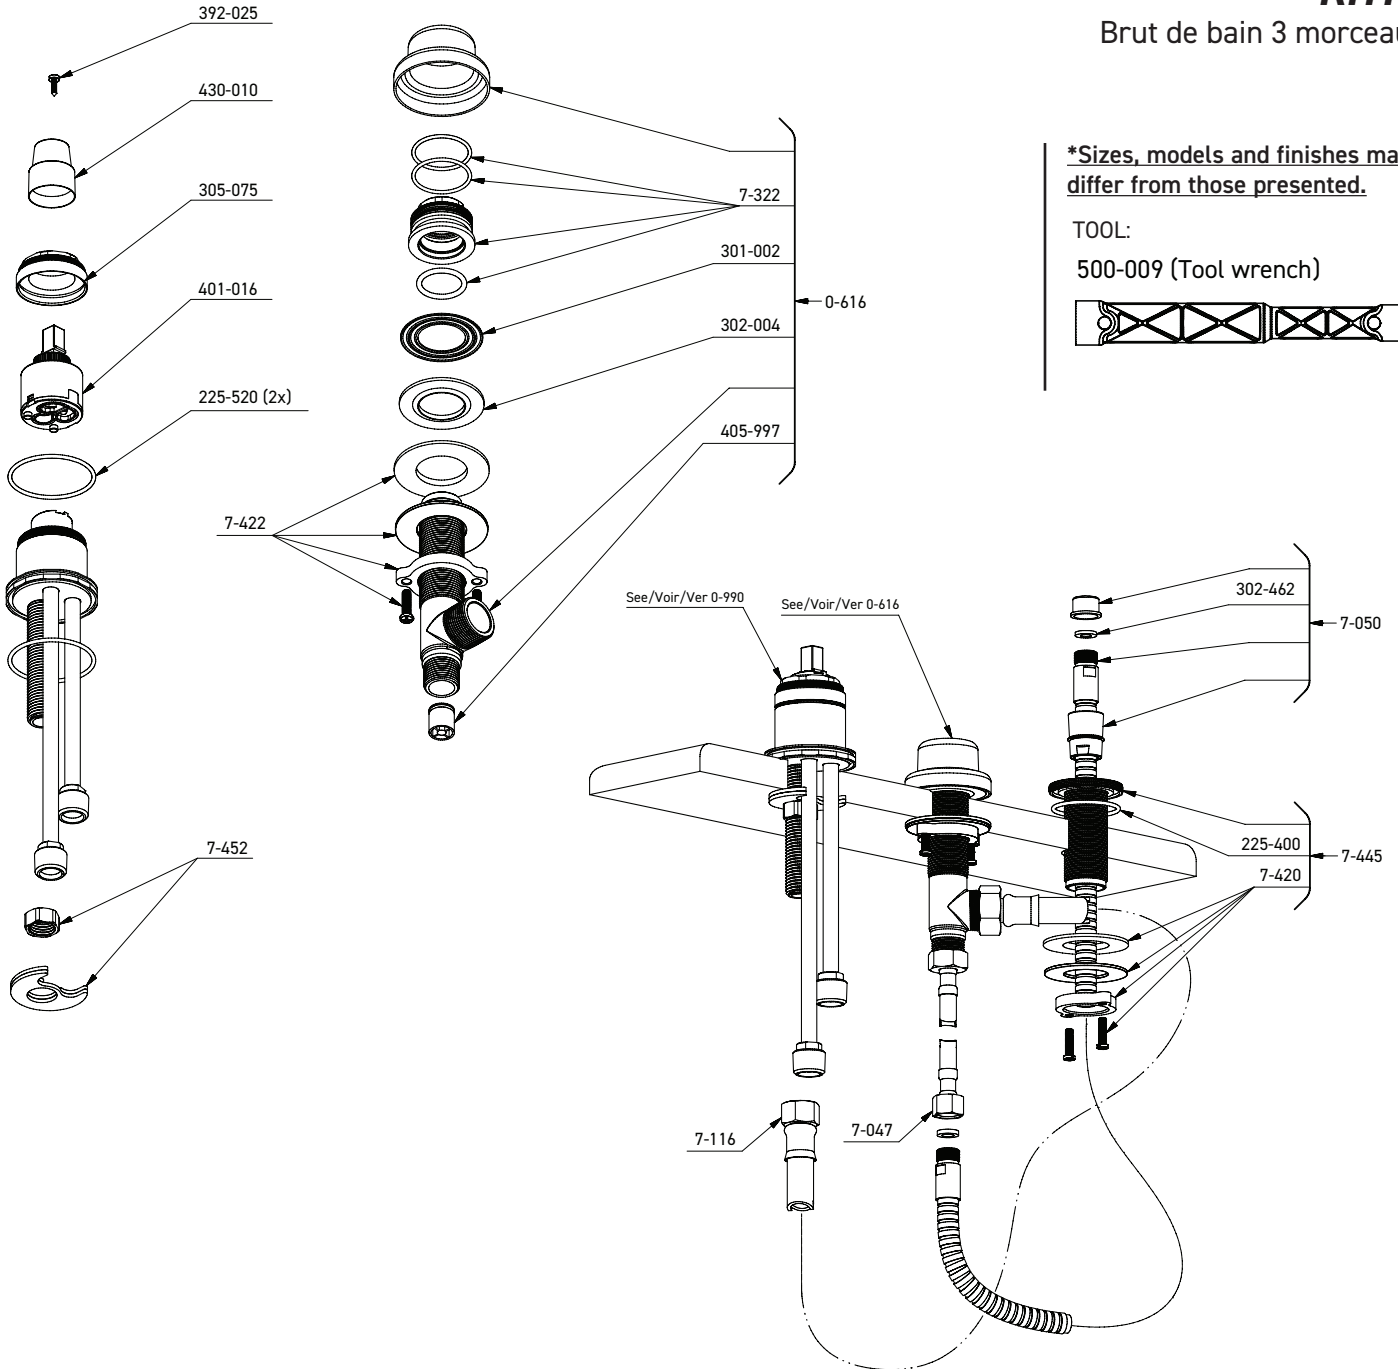

VEUILLEZ EFFECTUER VOTRE COMMANDE PAR NO DE RÉFÉRENCE

ILLUSTRATIONS DES PIÈCES

0990 or/ou/o 0990-EX or/ou/o 0990-SPEX

RHTB

Brut de bain 3 morceaux

Pour la garantie ou des informations supplémentaires, contactez:

U.S.A.
houseofrohl.ca/support
1-800-777-9762

QUÉBEC / MARITIMES / OUEST CANADIEN
houseofrohl.ca/support
1-866-473-8442

ONTARIO
houseofrohl.ca/support
1-800-287-5354