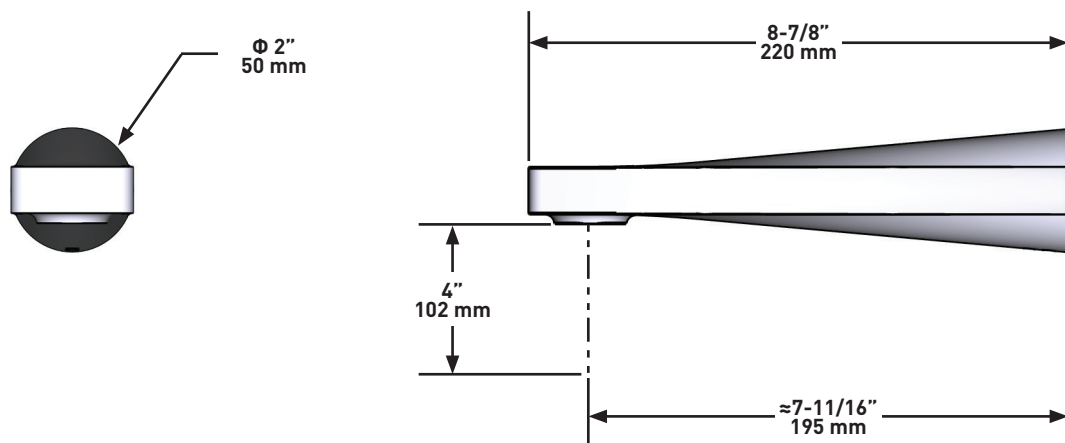

For warranty or additional information, contact:

US Customers

U.S.A.
houseofrohl.com/support
1-800-777-9762

QUEBEC / MARITIMES / WESTERN CANADA
QUÉBEC / MARITIMES / OUEST CANADIEN
QUEBEC / MARITIMOS / CANADA OCCIDENTAL
houseofrohl.ca/support
1-866-473-8442

Canadian Customers

ONTARIO
houseofrohl.ca/support
1-800-287-5354