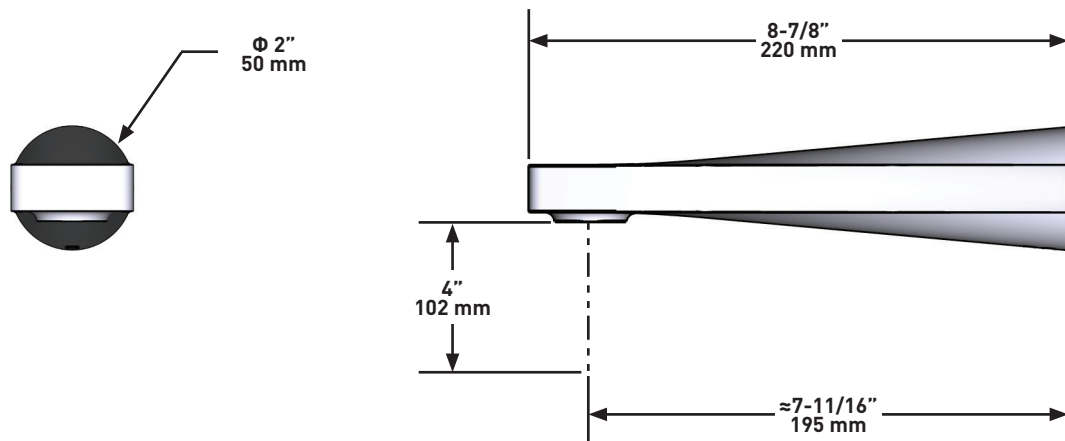

For warranty or additional information, contact:

US Customers

U.S.A.
houseofrohl.com/support
1-800-777-9762

Canadian Customers

QUEBEC / MARITIMES / WESTERN CANADA
QUÉBEC / MARITIMES / OUEST CANADIEN
QUEBEC / MARITIMOS / CANADA OCCIDENTAL
houseofrohl.ca/support
1-866-473-8442

ONTARIO
houseofrohl.ca/support
1-800-287-5354