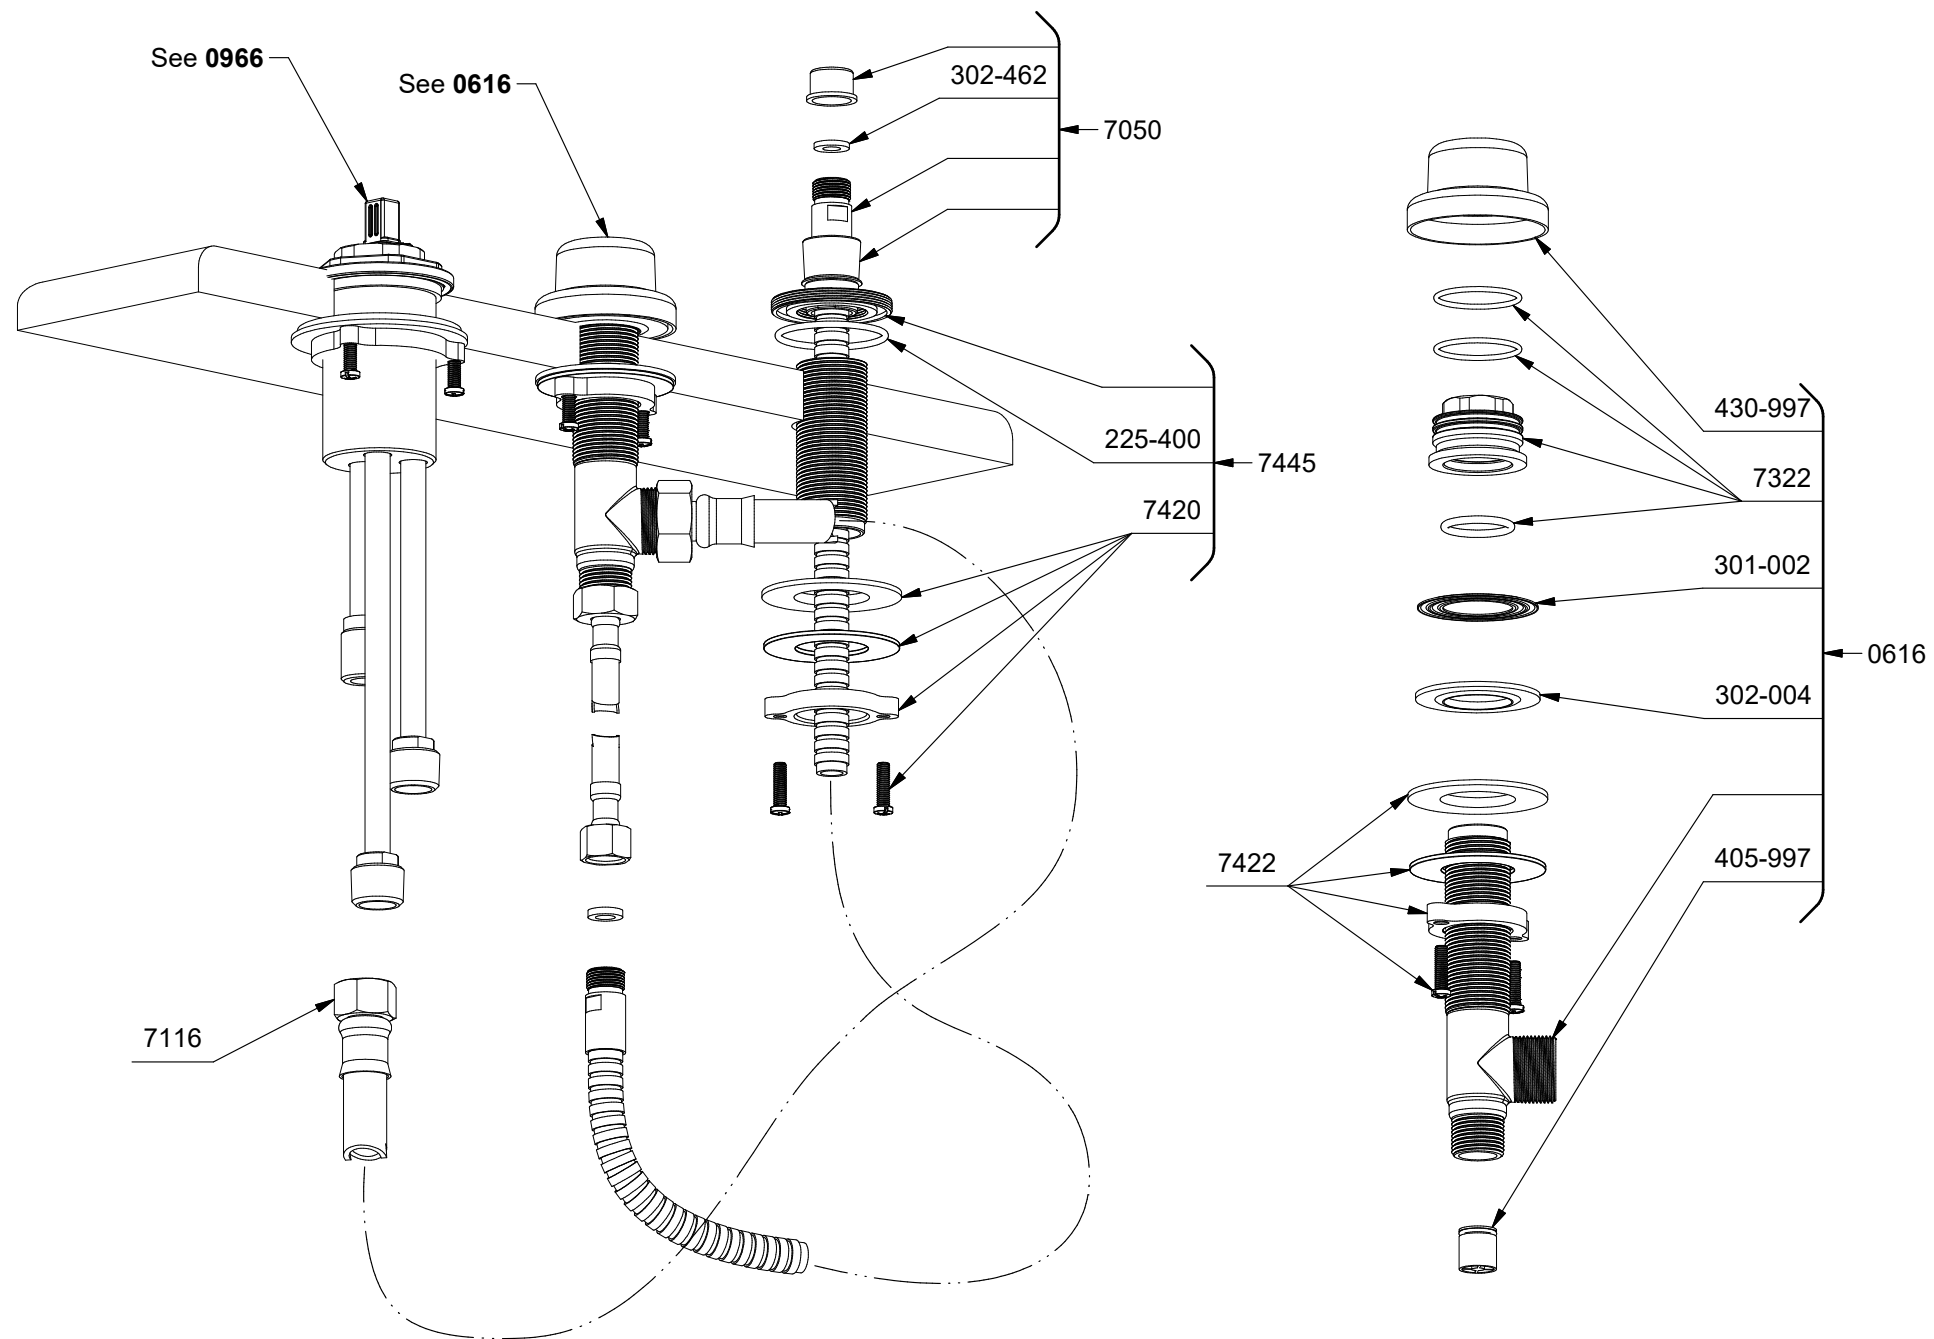

RH60
Rough valve
3-piece deck-mount tub filler rough

*Les dimensions, les modèles et les finis présentés peuvent différer. / Sizes, models and finishes may differ from those presented.

0966 or 0966-EX or 0966-SPEX

TOOL :
500-009 (Tool wrench)