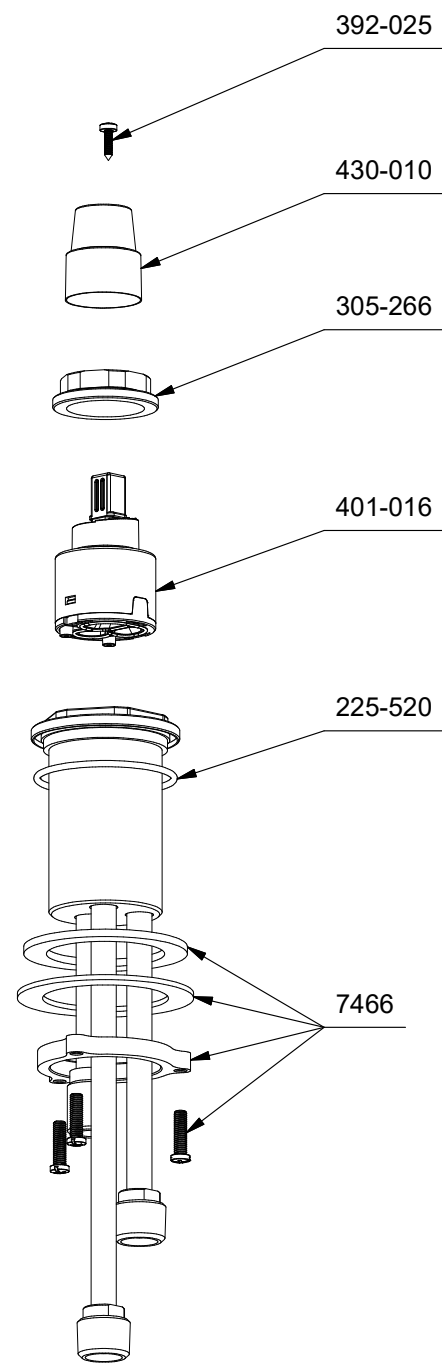

RH60
Rough valve
3-piece deck-mount tub filler rough

*Les dimensions, les modèles et les finis présentés peuvent différer. / Sizes, models and finishes may differ from those presented.

0966 or 0966-EX or 0966-SPEX

TOOL :
500-009 (Tool wrench)