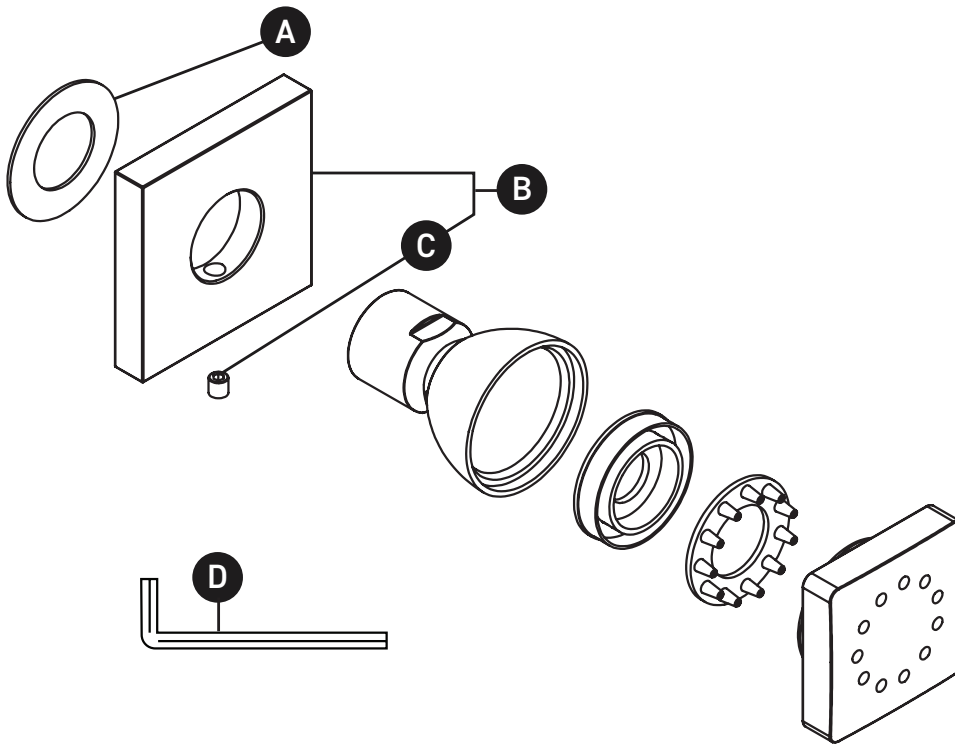

ORDER BY PART NUMBER

ILLUSTRATED PARTS

350

Single Function Body Spray

ID	Kit Number	Finish
A	301-004	N/A
B*	2672	See below
C	152-060	N/A
D	505-025	N/A

*Finish Determined by Suffix	
Finish	Description
C	Chrome
BC	Brushed Chrome
BG	Brushed Gold
BK	Black
BN	Brushed Nickel
PN	Polished Nickel

PIEZAS ILUSTRADAS

350

Spray corporal de función única

ID	Referencia del kit	Acabado
A	301-004	N/A
B*	2672	Ver más abajo
C	152-060	N/A
D	505-025	N/A

*Acabado determinado por el sufijo	
<u>Acabado</u>	<u>Descripción</u>
C	Cromo
BC	Cromo cepillado
BG	Oro cepillado
BK	Negro
BN	Níquel pulido
PN	Níquel pulido