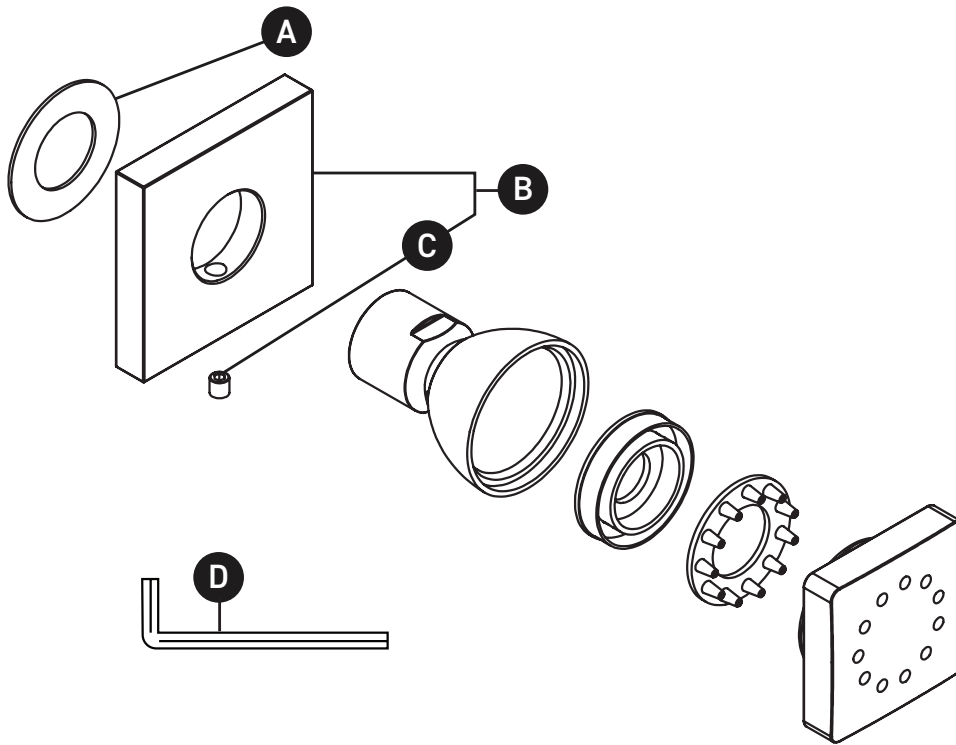

VEUILLEZ EFFECTUER VOTRE COMMANDE
PAR NO DE RÉFÉRENCE

ILLUSTRATIONS DES PIÈCES

350

Jet de corps

ID	Référence du kit	Finition
A	301-004	N/A
B*	2672	Voir ci-dessous
C	152-060	N/A
D	505-025	N/A

*Finition déterminée par le Suffixe	
Finition	Description
C	Chrome
BC	Chrome brossé
BG	Or brossé
BK	Noir
BN	Nickel brossé
PN	Nickel poli

For warranty or additional information, contact:

U.S.A.
houseofrohl.com/support
1-800-777-9762

QUEBEC / MARITIMES / WESTERN CANADA
QUÉBEC / MARITIMES / OUEST CANADIEN
QUEBEC / MARITIMOS / CANADA OCCIDENTAL
houseofrohl.ca/support
1-866-473-8442

ONTARIO
houseofrohl.ca/support
1-800-287-5354