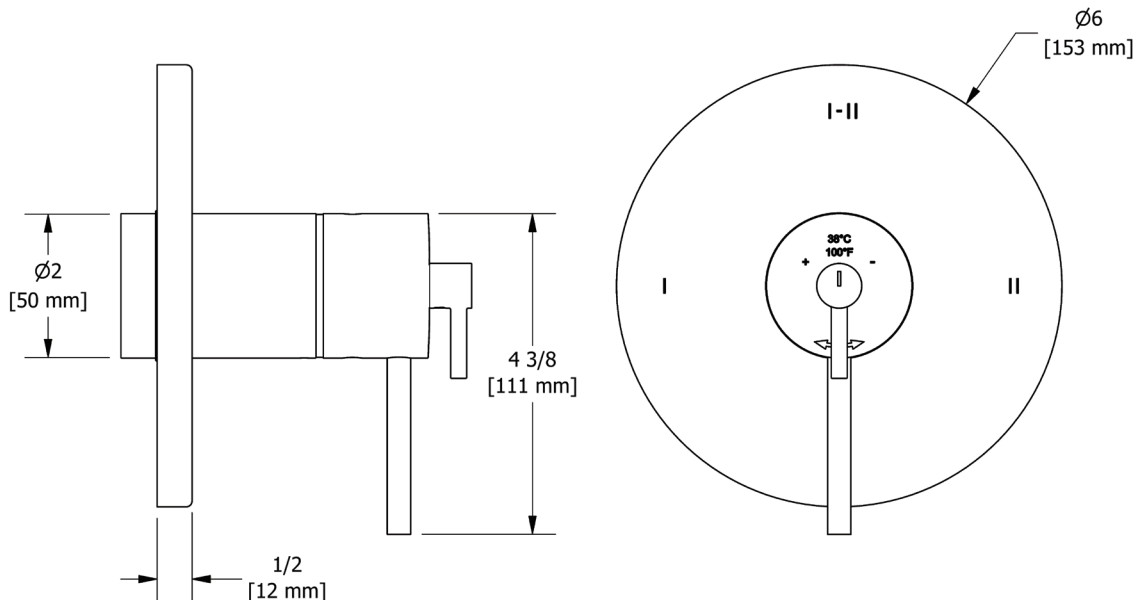

For warranty or additional information, contact:

U.S.A.
houseofrohl.com/support
1-800-777-9762

QUEBEC / MARITIMES / WESTERN CANADA
QUÉBEC / MARITIMES / OUEST CANADIEN
QUEBEC / MARITIMOS / CANADA OCCIDENTAL
houseofrohl.ca/support
1-866-473-8442

ONTARIO
houseofrohl.ca/support
1-800-287-5354