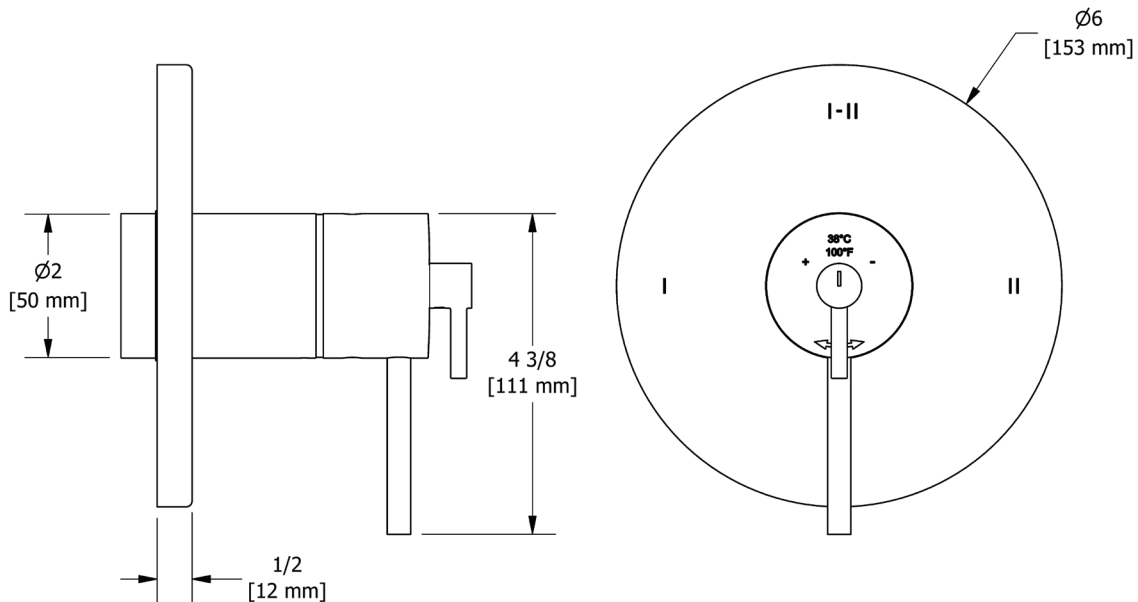

**GS**

Trim para válvula coaxial de 2 vías tipo T/P  
(termostática/presión equilibrada)

**MODELOS:** TGS23

UPC® ADA 

**For warranty or additional information, contact:**

U.S.A.  
[houseofrohl.com/support](http://houseofrohl.com/support)  
1-800-777-9762