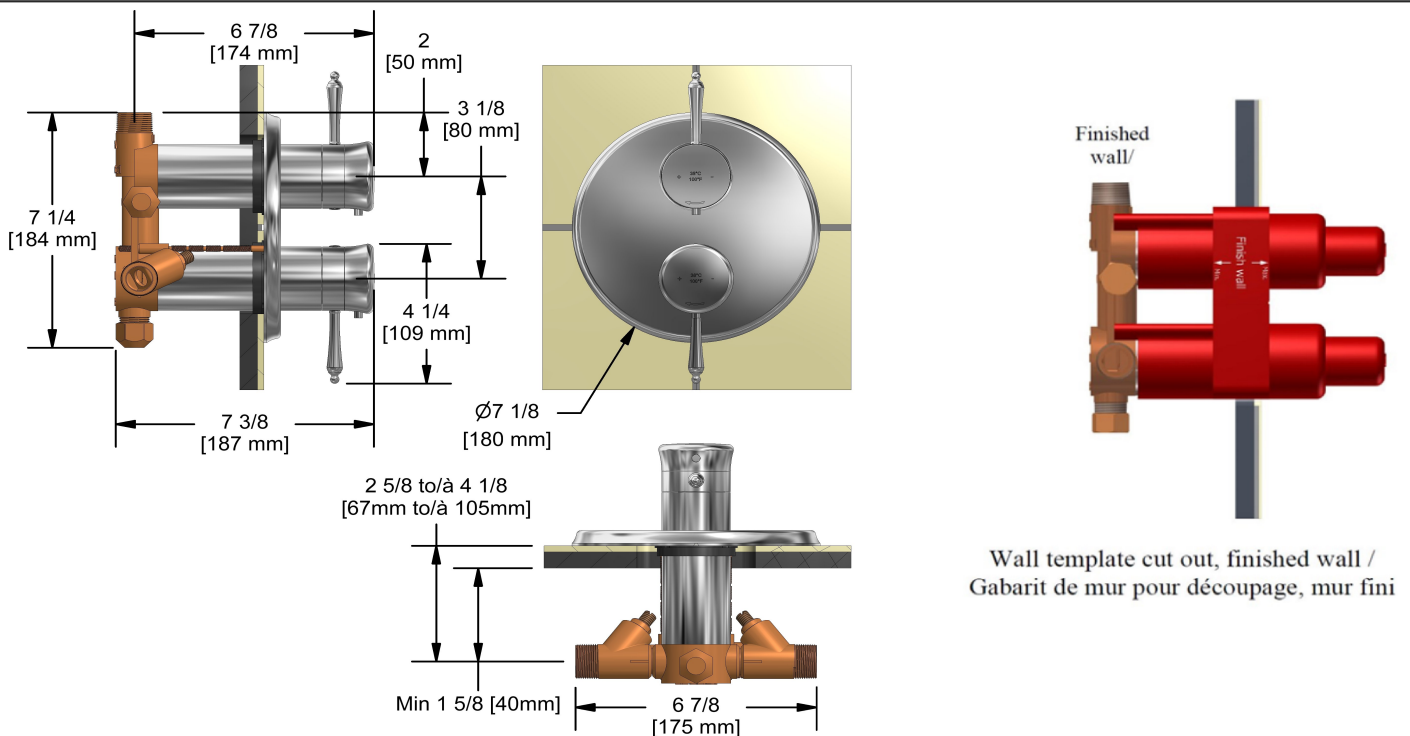

Certifications

- CSA B125.1
- ASME A112.18.1
- ASSE 1016
- Approbation CMR248
- ADA

Les dimensions, les modèles et les finis présentés peuvent différer.

Garantie

Le produit **Riobel Inc.** que vous venez d'acquérir est couvert par une garantie À VIE limitée contre tout vice de fabrication sur les pièces et les finis chrome, PVS et noirs et toutes les pièces actives à partir de la date d'achat. Les autres finis, notamment les plastiques, sont garantis un an. Tous les composants électriques et électroniques sont couverts par une garantie limitée de 5 ans.

Service à la clientèle

Ontario, Ouest Canadien : 888-287-5354 Québec, Maritimes, États-Unis : 866-473-8442