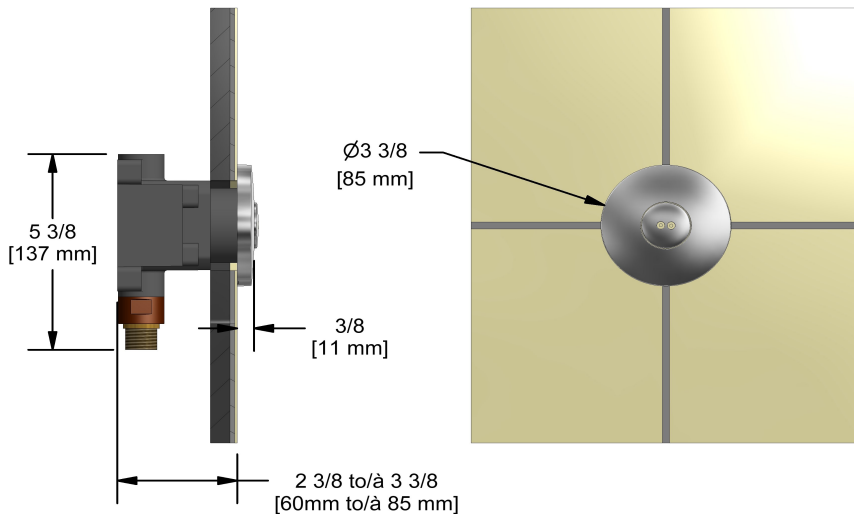

DETAIL A

Wall template cut out, finished wall. /
Gabarit de mur pour découpage, mur fini.

Les dimensions, les modèles et les finis présentés peuvent différer.

Garantie

Le produit **Riobel Inc.** que vous venez d'acquérir est couvert par une garantie À VIE limitée contre tout vice de fabrication sur les pièces et les finis chrome, PVS et noirs et toutes les pièces actives à partir de la date d'achat. Les autres finis, notamment les plastiques, sont garantis un an. Tous les composants électriques et électroniques sont couverts par une garantie limitée de 5 ans.

Service à la clientèle

Ontario, Ouest Canadien : 888-287-5354 Québec, Maritimes, États-Unis : 866-473-8442