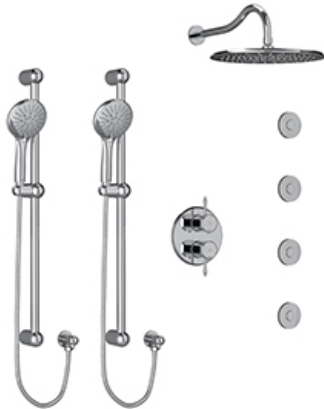

UPC®

Specifications

Composition

- RT83C - 4-way Type T/P 3/4" coaxial complete valve
- 6006C - Hand shower rail
- 584C - 40 cm (16") shower arm
- 412C - 32 cm (13") shower head
- 369C - Spin tile body jet
- 780C - Elbow supply with shut-off valve

Available colors

- C : Chrome

Certifications

- CSA B125.1
- ASME A112.18.1
- ASSE 1016
- CMR248 Approval

Warranty

This **Riobel Inc.** product you have purchased carries a Limited Lifetime Warranty on the chrome, PVD finish, blacks and all working parts and is guaranteed from the initial purchase date against all manufacturing defects. All other finishes, including plastic components, are guaranteed for one year. All electric and/or electronic parts are covered by a 5-year limited warranty.

Customer Service

Ontario, West Canada : 888-287-5354 Quebec, Maritimes, United States : 866-473-8442

2020.11.07