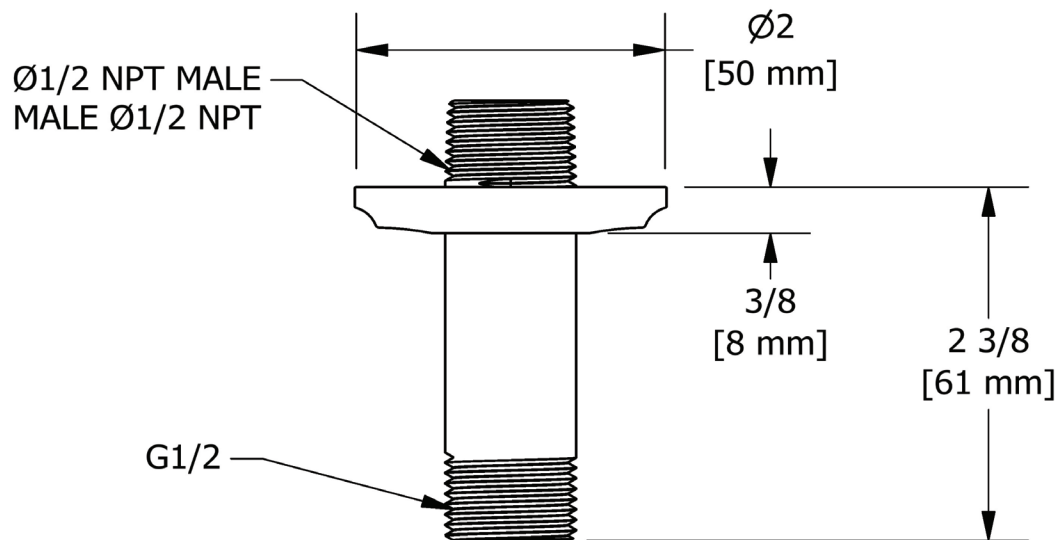

For warranty or additional information, contact:

U.S.A.
houseofrohl.com/support
1-800-777-9762

QUEBEC / MARITIMES / WESTERN CANADA
QUÉBEC / MARITIMES / OUEST CANADIEN
QUEBEC / MARITIMOS / CANADA OCCIDENTAL
houseofrohl.ca/support
1-866-473-8442

ONTARIO
houseofrohl.ca/support
1-800-287-5354