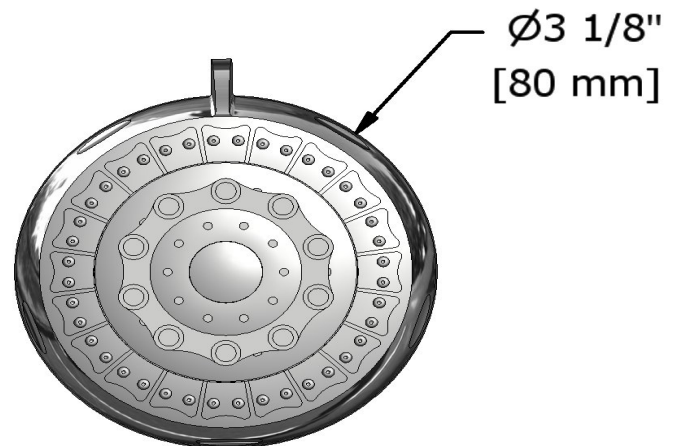

Tête de douche 3 jets
333

UPC®

Spécifications

Descriptions

- 3 jets : bruine tropicale, enveloppant, massage
- Joint à rotule
- Anticalcaire

Couleurs disponible

- C : Chrome
- BN : Nickel brossé (PVS)

Débit disponible

Available colors

- C : Chrome
- BN : Brushed Nickel (PVD)

Available flow

- 7.6 L/min, 2.0 gpm (US) 60psi

Certifications

- CSA B125.1
- ASME A112.18.1
- CMR248 Approval

cUPC®

Sizes, models and finishes may differ from those presented.