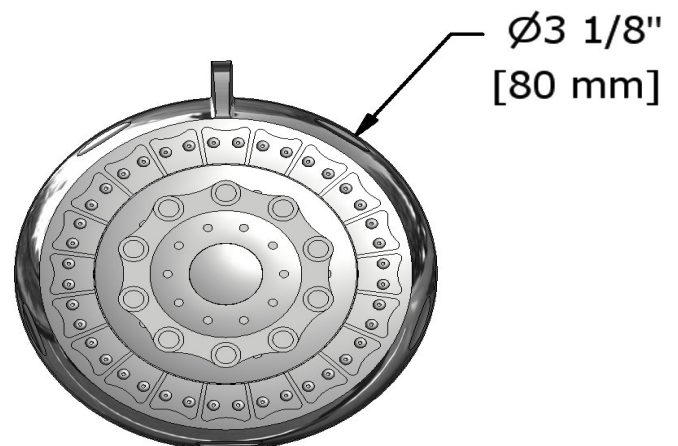

Tête de douche 3 jets
333

UPC®

Spécifications

Descriptions

- 3 jets : bruine tropicale, enveloppant, massage
- Joint à rotule
- Anticalcaire

Couleurs disponible

- C : Chrome
- BN : Nickel brossé (PVS)

Débit disponible

- 7.6 L/min, 2.0 gpm (US) 60psi

Certifications

- CSA B125.1
- ASME A112.18.1
- Approbation CMR248

Les dimensions, les modèles et les finis présentés peuvent différer.

Garantie

Le produit **Riobel Inc.** que vous venez d'acquérir est couvert par une garantie À VIE limitée contre tout vice de fabrication sur les pièces et les finis chrome, PVS et noirs et toutes les pièces actives à partir de la date d'achat. Les autres finis, notamment les plastiques, sont garantis un an. Tous les composants électriques et électroniques sont couverts par une garantie limitée de 5 ans.

Available colors

- C : Chrome
- BN : Brushed Nickel (PVD)

Available flow

- 7.6 L/min, 2.0 gpm (US) 60psi

Certifications

- CSA B125.1
- ASME A112.18.1
- CMR248 Approval

cUPC®

Sizes, models and finishes may differ from those presented.