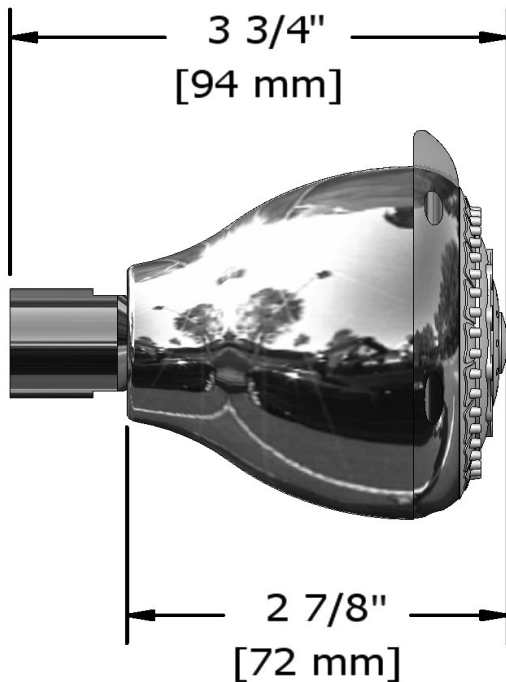

Tête de douche 3 jets
333

UPC®

Spécifications

Descriptions

- 3 jets : bruine tropicale, enveloppant, massage
- Joint à rotule
- Anticalcaire

Couleurs disponible

- C : Chrome
- BN : Nickel brossé (PVS)

Débit disponible

- 7.6 L/min, 2.0 gpm (US) 60psi

Certifications

- CSA B125.1
- ASME A112.18.1
- Approbation CMR248

Les dimensions, les modèles et les finis présentés peuvent différer.

Garantie

Le produit **Riobel Inc.** que vous venez d'acquérir est couvert par une garantie À VIE limitée contre tout vice de fabrication sur les pièces et les finis chrome, PVS et noirs et toutes les pièces actives à partir de la date d'achat. Les autres finis, notamment les plastiques, sont garantis un an. Tous les composants électriques et électroniques sont couverts par une garantie limitée de 5 ans.

Available colors

- C : Chrome
- BN : Brushed Nickel (PVD)

Available flow

- 7.6 L/min, 2.0 gpm (US) 60psi

Certifications

- CSA B125.1
- ASME A112.18.1
- CMR248 Approval

cUPC®

Sizes, models and finishes may differ from those presented.