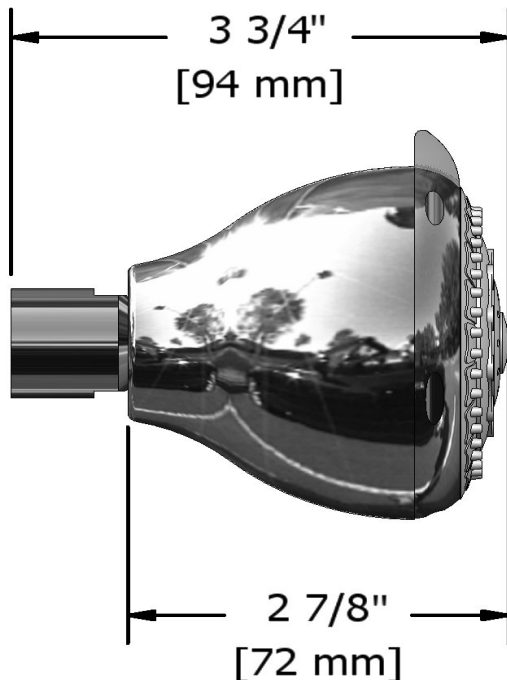

Tête de douche 3 jets
333

UPC®

Spécifications

Descriptions

- 3 jets : bruine tropicale, enveloppant, massage
- Joint à rotule
- Anticalcaire

Couleurs disponible

- C : Chrome
- BN : Nickel brossé (PVS)

Débit disponible

- 7.6 L/min, 2.0 gpm (US) 60psi

Certifications

- CSA B125.1
- ASME A112.18.1
- Approbation CMR248

Les dimensions, les modèles et les finis présentés peuvent différer.

Garantie

Le produit **Riobel Inc.** que vous venez d'acquérir est couvert par une garantie À VIE limitée contre tout vice de fabrication sur les pièces et les finis chrome, PVS et noirs et toutes les pièces actives à partir de la date d'achat. Les autres finis, notamment les plastiques, sont garantis un an. Tous les composants électriques et électroniques sont couverts par une garantie limitée de 5 ans.

Service à la clientèle

Ontario, Ouest Canadien : 888-287-5354 Québec, Maritimes, États-Unis : 866-473-8442

3 jet shower head
333

Specifications

Descriptions

- 3 jets: tropical breeze, luxurious, massage
- Swivel
- Scale-free

Available colors

- C : Chrome
- BN : Brushed Nickel (PVD)

Available flow

- 7.6 L/min, 2.0 gpm (US) 60psi

Certifications

- CSA B125.1
- ASME A112.18.1
- CMR248 Approval

cUPC®

Sizes, models and finishes may differ from those presented.