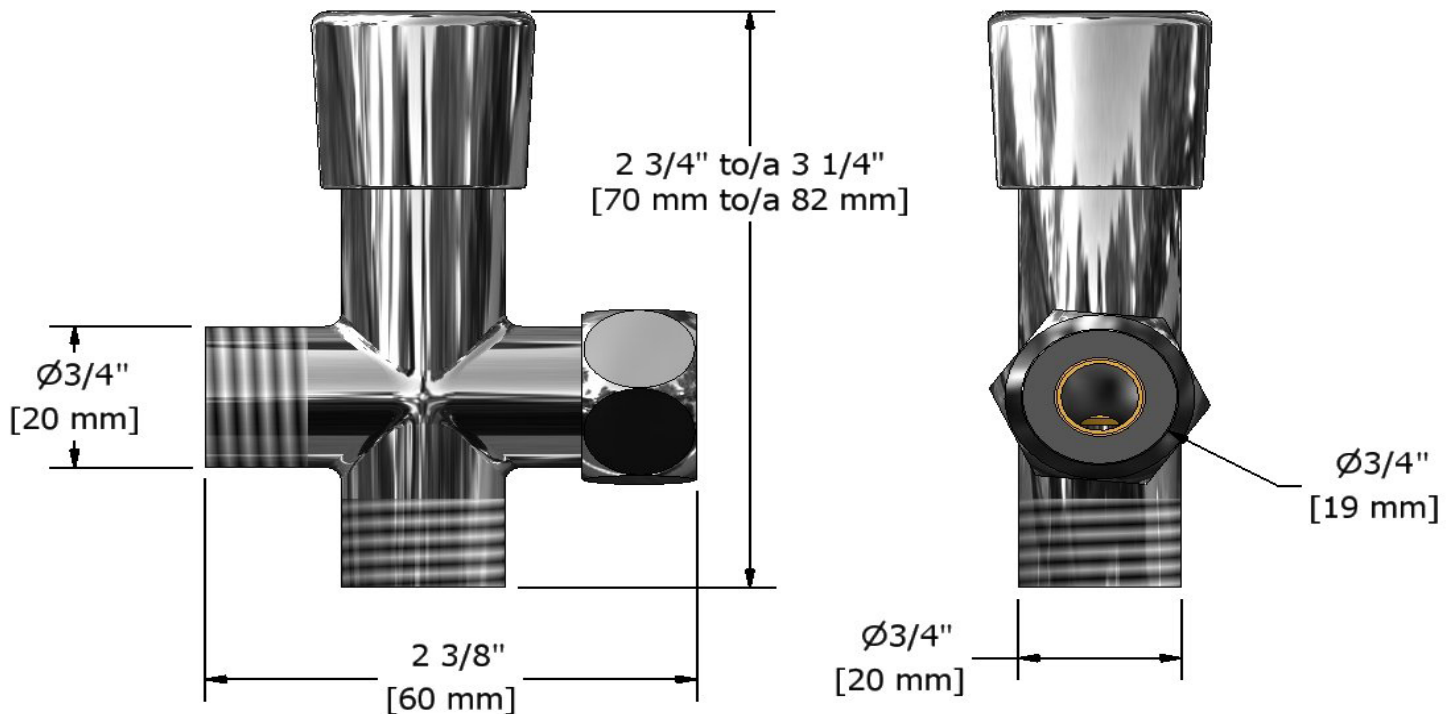

Spécifications

Descriptions

- Deux sorties d'eau 1/2" mâles
- Entrée d'eau 1/2" femelle NPT

Déviateur
830

Les dimensions, les modèles et les finis présentés peuvent différer.

Garantie

Le produit **Riobel Inc.** que vous venez d'acquérir est couvert par une garantie À VIE limitée contre tout vice de fabrication sur les pièces et les finis chrome, PVS et noirs et toutes les pièces actives à partir de la date d'achat. Les autres finis, notamment les plastiques, sont garantis un an. Tous les composants électriques et électroniques sont couverts par une garantie limitée de 5 ans.

Service à la clientèle

Ontario, Ouest Canadien : 888-287-5354 Québec, Maritimes, États-Unis : 866-473-8442

Specifications

Descriptions

- Two 1/2" outlets male
- 1/2" inlet female NPT

Diverter
830

Sizes, models and finishes may differ from thoses presented.