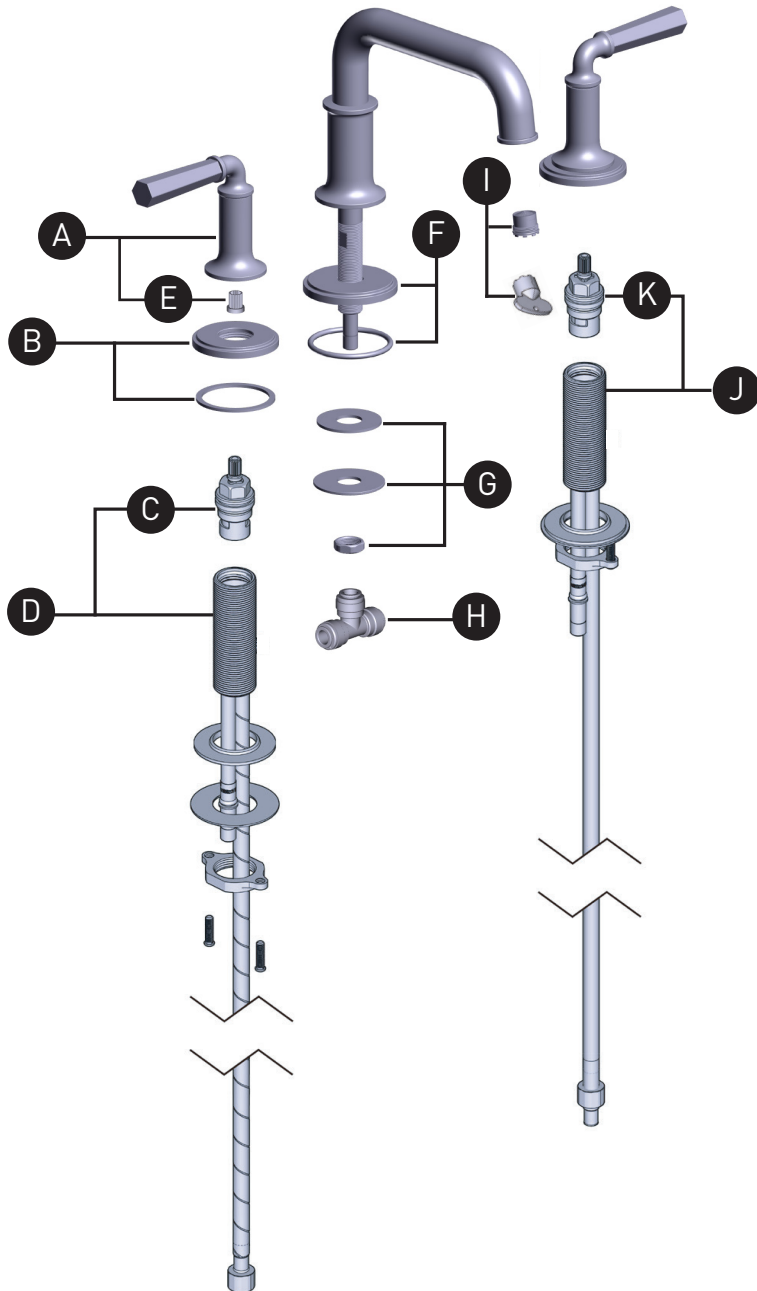

ORDER BY PART NUMBER

ILLUSTRATED PARTS

SG09UD3LM
SAN GIOVANNI™

Widespread Lavatory Faucet With U-Spout

ID	Kit Number
*A	221779
*B	221780
C	401-079
D	0-520-b
E	306-266
*F	221783
G	7435
H	7328
I	S6-626-12
J	0-520-B
K	401-080

ILLUSTRATIONS DES PIÈCES

SG09UD3LM SAN GIOVANNI^{MC}

Robinet de Lavabo 8" avec bec en U

ID	Référence du kit
*A	221779
*B	221780
C	401-079
D	0-520-b
E	306-266
*F	221783
G	7435
H	7328
I	S6-626-12
J	0-520-B
K	401-080

victoria ⊕ albert[®]

ROHL

Schaub

EMTEK.

PEDIR POR NÚMERO DE REFERENCIA

PIEZAS ILUSTRADAS

SG09UD3LM
SAN GIOVANNI™

Grifo de lavatorio bimando con pico en U