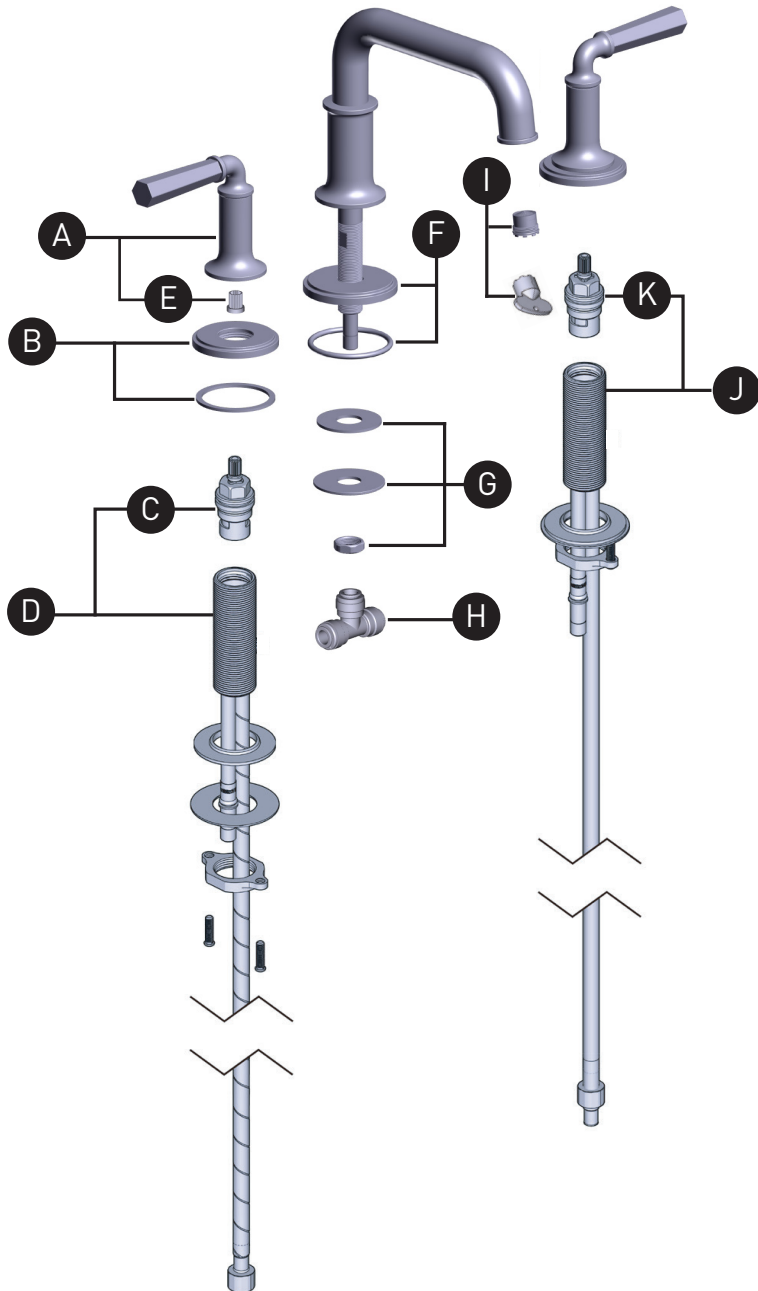

ORDER BY PART NUMBER

ILLUSTRATED PARTS

SG09UD3LM
SAN GIOVANNI™

Widespread Lavatory Faucet With U-Spout

ID	Kit Number
*A	221779
*B	221780
C	401-079
D	0-520-b
E	306-266
*F	221783
G	7435
H	7328
I	S6-626-12
J	0-520-B
K	401-080

ILLUSTRATIONS DES PIÈCES

SG09UD3LM SAN GIOVANNI^{MC}

Robinet de Lavabo 8" avec bec en U

ID	Référence du kit
*A	221779
*B	221780
C	401-079
D	0-520-b
E	306-266
*F	221783
G	7435
H	7328
I	S6-626-12
J	0-520-B
K	401-080

victoria ⊕ albert[®]

ROHL

Schaub

EMTEK.

PEDIR POR NÚMERO DE REFERENCIA

PIEZAS ILUSTRADAS

SG09UD3LM
SAN GIOVANNI™

Grifo de lavatorio bimando con pico en U