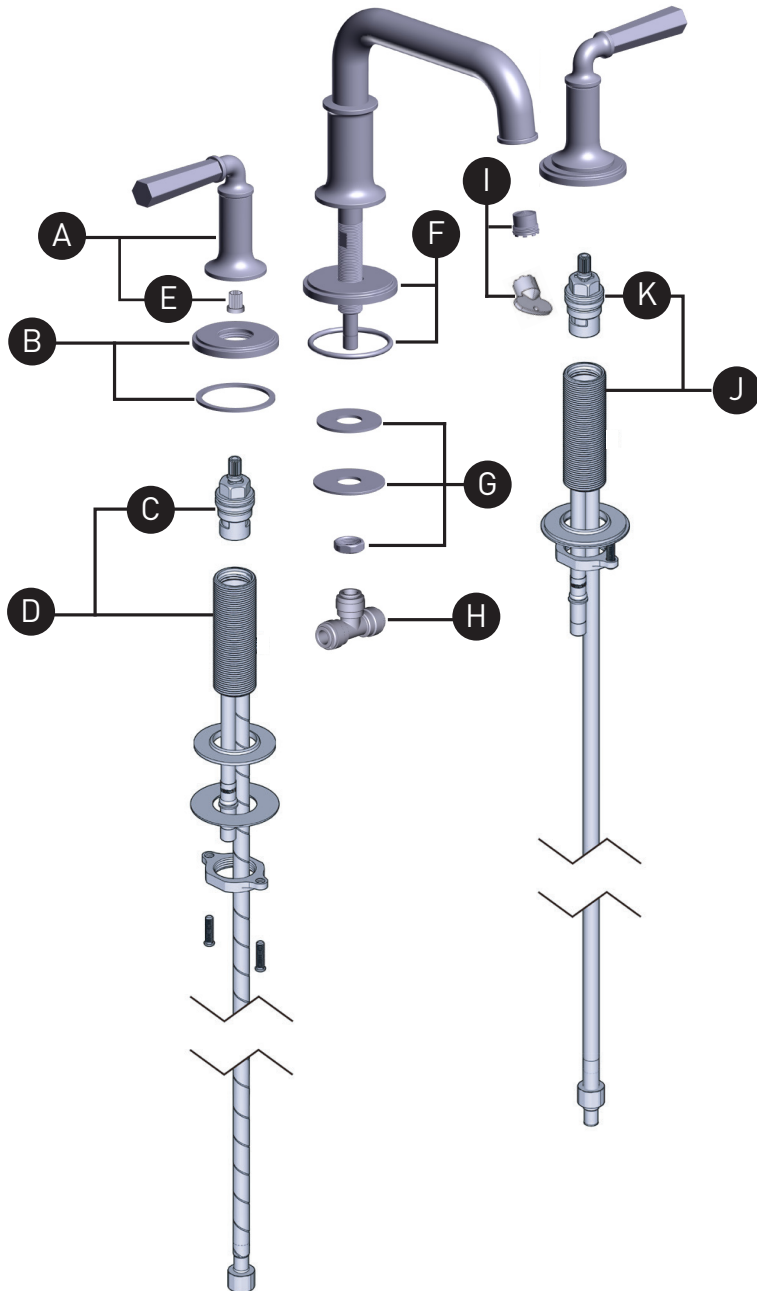

victoria ⊕ albert[®]

ROHL

Schaub

EMTEK.

PEDIR POR NÚMERO DE REFERENCIA

PIEZAS ILUSTRADAS

SG09UD3LM
SAN GIOVANNI™

Grifo de lavatorio bimando con pico en U