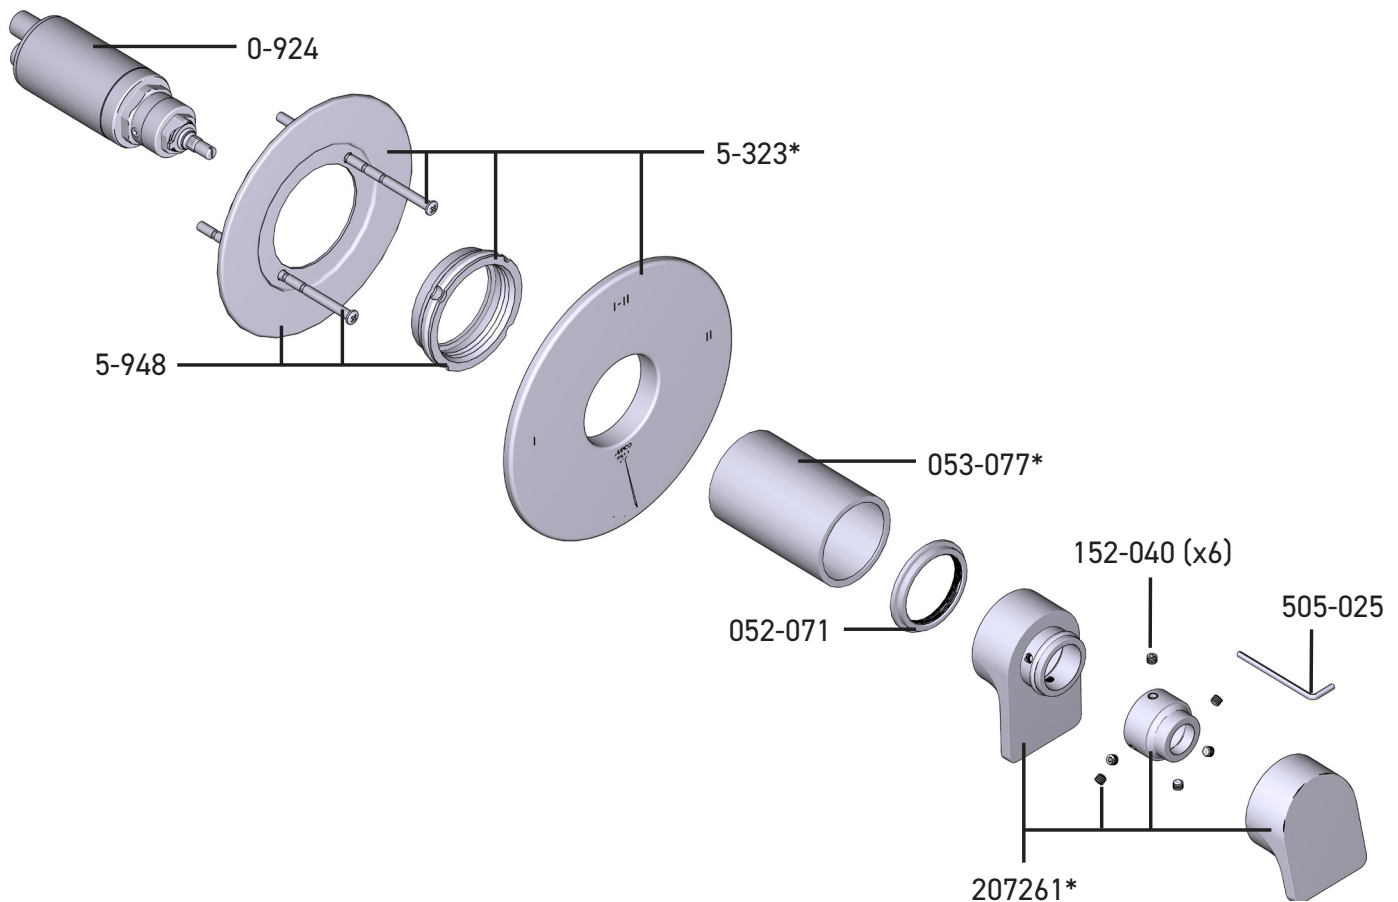

TOD23

Moldura de válvula coaxial tipo T/P de 2 vías

*Acabado determinado por Suffix

Acabado	Descripción
C	Cromado brillante
BN	Níquel cepillado
BK	Negro
BG	Oro cepillado

Para obtener información adicional o sobre la garantía, comuníquese con: