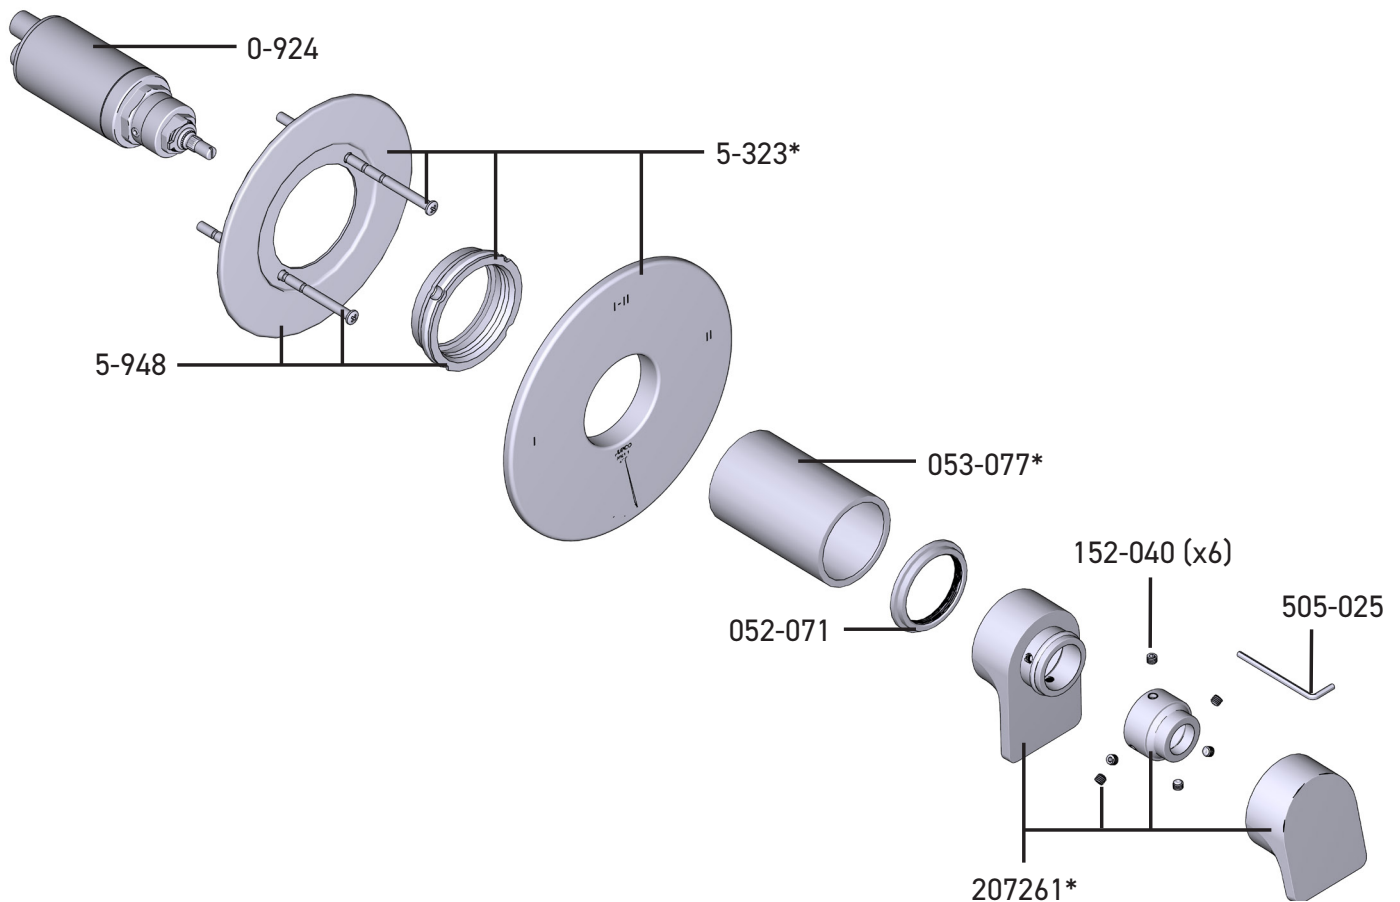

VEUILLEZ EFFECTUER VOTRE COMMANDE
PAR NO DE RÉFÉRENCE

ILLUSTRATIONS DES PIÈCES

TOD23

Garniture pour valve coaxiale, type T/P, à 2 voies

*Fini déterminé en fonction du suffixe

Finition	Description
C	Chrome
BN	Nickel Brossé
BK	Noir
BG	Or brossé