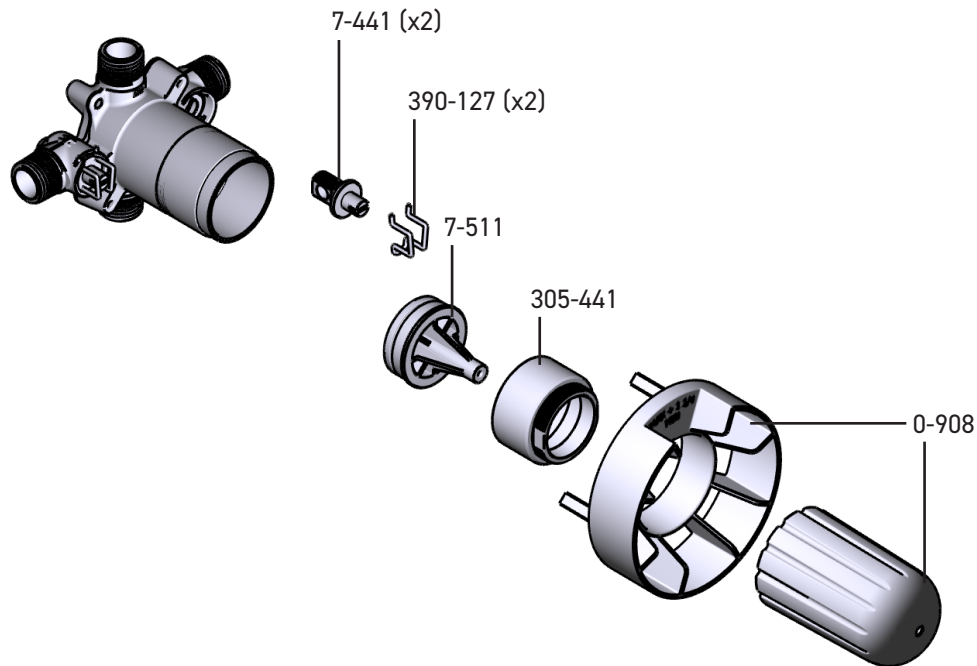

ORDER BY PART NUMBER

ILLUSTRATED PARTS

TOD23

2-way Type T/P Coaxial Valve Trim

***Finish Determined by Suffix**

Finish	Description
C	Chrome
BN	Brushed Nickel
BK	Black
BG	Brushed Gold

For warranty or additional information, contact:

U.S.A.
houseofrohl.ca/support
1-800-777-9762

QUEBEC / MARITIMES / WESTERN CANADA
houseofrohl.ca/support
1-866-473-8442

ONTARIO
houseofrohl.ca/support
1-800-287-5354

ORDER BY PART NUMBER

ILLUSTRATED PARTS

R23, R23 EX, R23 SPEX
2-Way Type T/P Coaxial Valve Rough

VEUILLEZ EFFECTUER VOTRE COMMANDE
PAR NO DE RÉFÉRENCE

ILLUSTRATIONS DES PIÈCES

TOD23

Garniture pour valve coaxiale, type T/P, à 2 voies

*Fini déterminé en fonction du suffixe

Finition	Description
C	Chrome
BN	Nickel Brossé
BK	Noir
BG	Or brossé

VEUILLEZ EFFECTUER VOTRE COMMANDE
PAR NO DE RÉFÉRENCE

ILLUSTRATIONS DES PIÈCES

R23, R23 EX, R23 SPEX
Brut de valve 2 voies coaxiale Type T/P

Pour la garantie ou des informations supplémentaires, contactez: