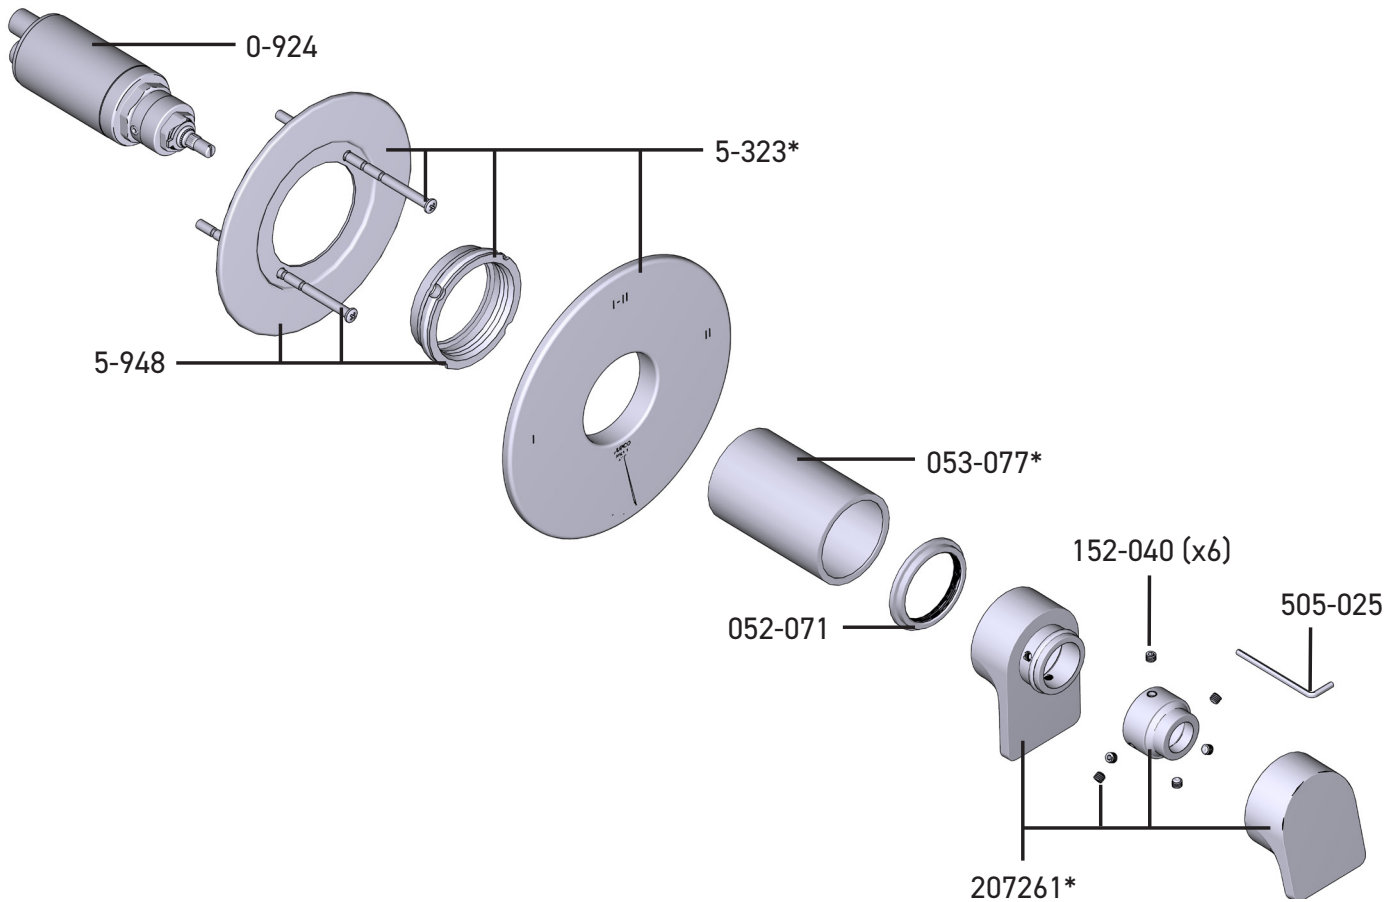

ORDER BY PART NUMBER

ILLUSTRATED PARTS

TOD23

2-way Type T/P Coaxial Valve Trim

***Finish Determined by Suffix**

Finish	Description
C	Chrome
BN	Brushed Nickel
BK	Black
BG	Brushed Gold

For warranty or additional information, contact:

U.S.A.
houseofrohl.ca/support
1-800-777-9762

QUEBEC / MARITIMES / WESTERN CANADA
houseofrohl.ca/support
1-866-473-8442

ONTARIO
houseofrohl.ca/support
1-800-287-5354

ORDER BY PART NUMBER

ILLUSTRATED PARTS

R23, R23 EX, R23 SPEX
2-Way Type T/P Coaxial Valve Rough

VEUILLEZ EFFECTUER VOTRE COMMANDE
PAR NO DE RÉFÉRENCE

ILLUSTRATIONS DES PIÈCES

TOD23

Garniture pour valve coaxiale, type T/P, à 2 voies

*Fini déterminé en fonction du suffixe

Finition	Description
C	Chrome
BN	Nickel Brossé
BK	Noir
BG	Or brossé