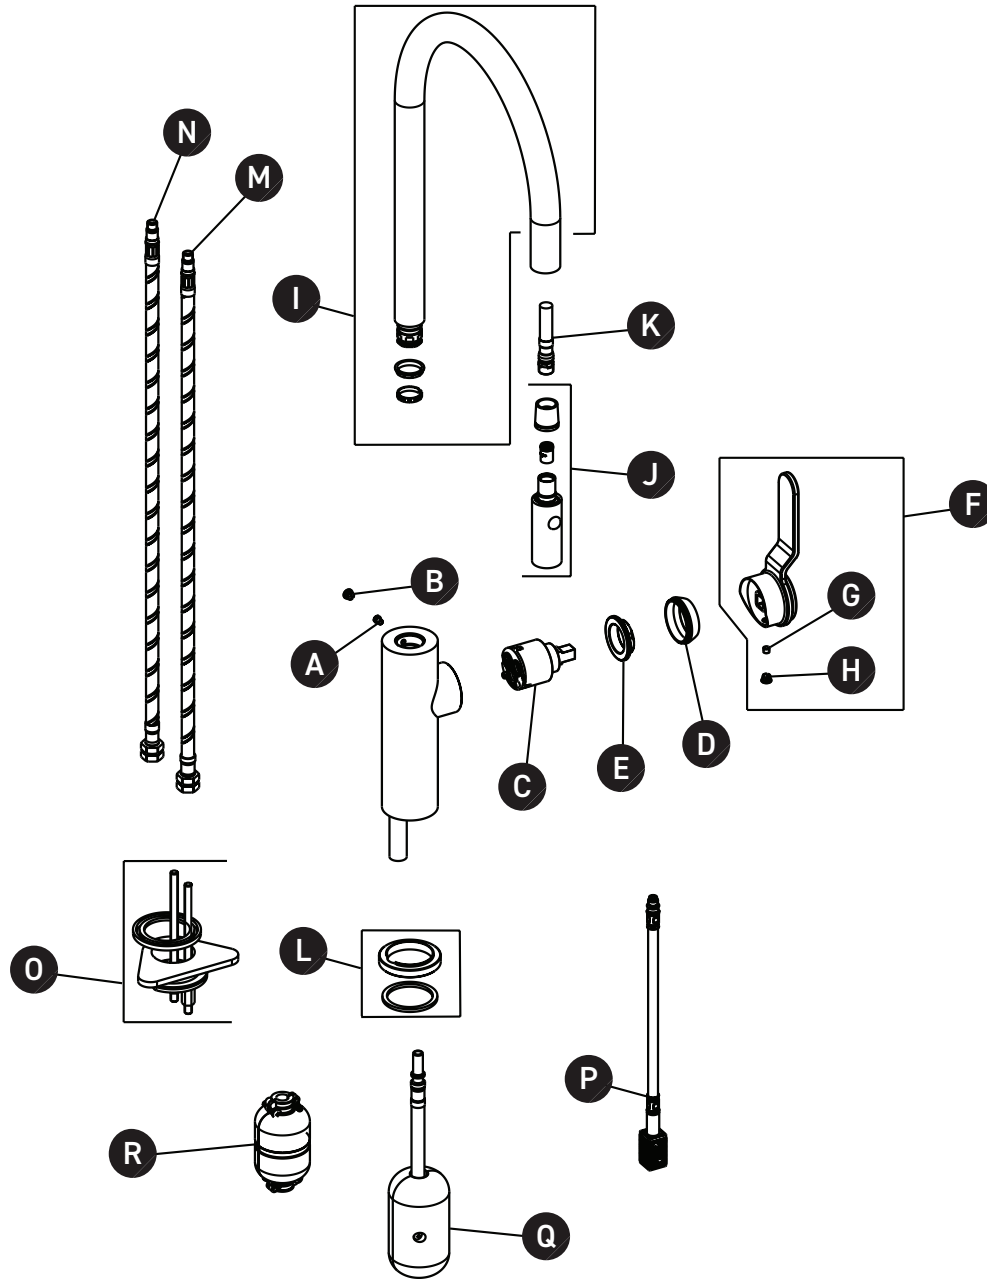

ORDER BY PART NUMBER

ILLUSTRATED PARTS

MY55D1

Myrina™ Pulldown Faucet - C Spout

ID	Kit Number	Finish
A	16 001864	N/A
B	16 000658	N/A
C	16 000007	N/A
D	16 000794	N/A
E	16 000112	N/A
F	16 003339	See below
G	16 000657	N/A
H	16 000658	N/A
I	16 003066	See below
J	16 003338	See below
K	16 003336	N/A
L	16 002748	N/A
M	16 002121	N/A
N	16 002122	N/A
O	16 002558	N/A
P	16 003344	N/A
Q	16 003227	N/A
R	16 000578	N/A

ILLUSTRATIONS DES PIÈCES

MY55D1

Myrina™ robinet de cuisine avec
douchette 2 jets

ID	Référence du kit	Finition
A	16 001864	N/A
B	16 000658	N/A
C	16 000007	N/A
D	16 000794	N/A
E	16 000112	N/A
F	16 003339	Voir ci-dessous
G	16 000657	N/A
H	16 000658	N/A
I	16 003066	Voir ci-dessous
J	16 003338	Voir ci-dessous
K	16 003336	N/A
L	16 002748	N/A
M	16 002121	N/A
N	16 002122	N/A
O	16 002558	N/A
P	16 003344	N/A
Q	16 003227	N/A
R	16 000578	N/A