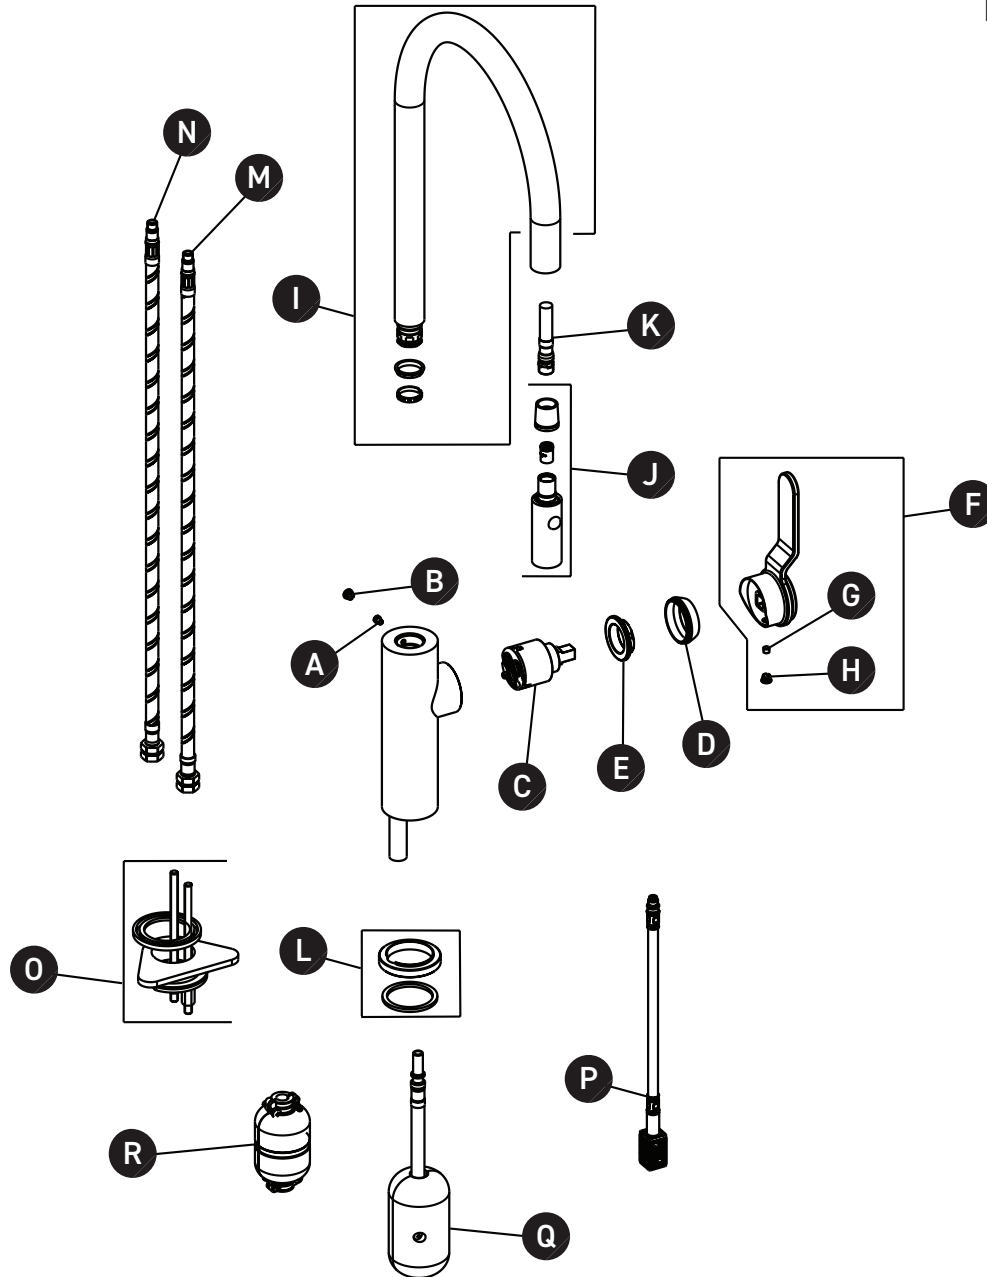

ORDER BY PART NUMBER

ILLUSTRATED PARTS

MY55D1

Myrina™ Pulldown Faucet - C Spout

ID	Kit Number	Finish
A	16 001864	N/A
B	16 000658	N/A
C	16 000007	N/A
D	16 000794	N/A
E	16 000112	N/A
F	16 003339	See below
G	16 000657	N/A
H	16 000658	N/A
I	16 003066	See below
J	16 003338	See below
K	16 003336	N/A
L	16 002748	N/A
M	16 002121	N/A
N	16 002122	N/A
O	16 002558	N/A
P	16 003344	N/A
Q	16 003227	N/A
R	16 000578	N/A

ILLUSTRATIONS DES PIÈCES

MY55D1

Myrina™ robinet de cuisine avec
douchette 2 jets

ID	Référence du kit	Finition
A	16 001864	N/A
B	16 000658	N/A
C	16 000007	N/A
D	16 000794	N/A
E	16 000112	N/A
F	16 003339	Voir ci-dessous
G	16 000657	N/A
H	16 000658	N/A
I	16 003066	Voir ci-dessous
J	16 003338	Voir ci-dessous
K	16 003336	N/A
L	16 002748	N/A
M	16 002121	N/A
N	16 002122	N/A
O	16 002558	N/A
P	16 003344	N/A
Q	16 003227	N/A
R	16 000578	N/A