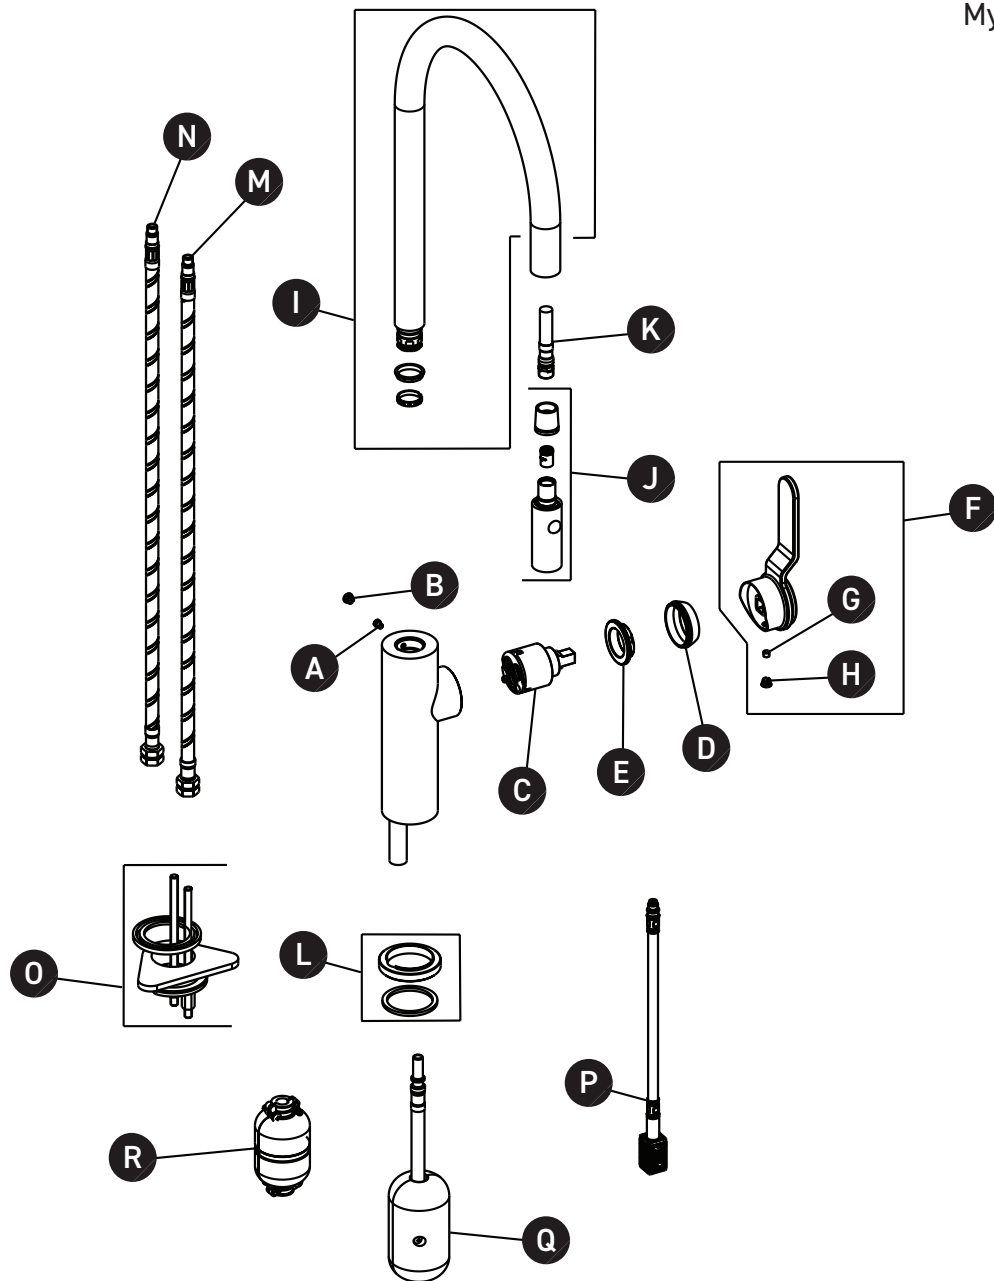

MY55D1

Myrina™ Monocomando fregadero de ducha caño giratorio

ID	Referencia del kit	Acabado
A	16 001864	N/A
B	16 000658	N/A
C	16 000007	N/A
D	16 000794	N/A
E	16 000112	N/A
F	16 003339	Ver más abajo
G	16 000657	N/A
H	16 000658	N/A
I	16 003066	Ver más abajo
J	16 003338	Ver más abajo
K	16 003336	N/A
L	16 002748	N/A
M	16 002121	N/A
N	16 002122	N/A
O	16 002558	N/A
P	16 003344	N/A
Q	16 003227	N/A
R	16 000578	N/A