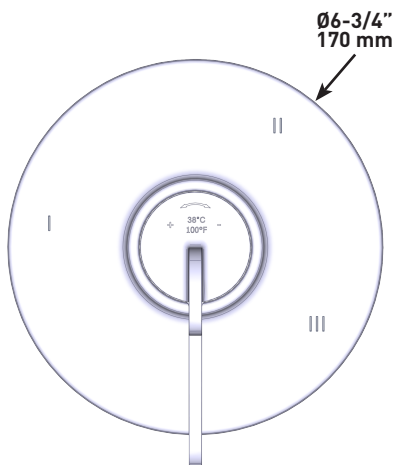

Para preguntas sobre la garantía o para obtener más información, favor de comunicarse con:

U.S.A.
houseofrohl.com/support
1-800-777-9762

QUEBEC / MARITIMES / WESTERN CANADA
QUÉBEC / MARITIMES / OUEST CANADIEN
QUEBEC / MARITIMOS / CANADA OCCIDENTAL
houseofrohl.ca/support
1-866-473-8442

ONTARIO
houseofrohl.ca/support
1-800-287-5354

Riobel

PERRIN & ROWE®
LONDON

victoria ⊕ albert®

ROHL