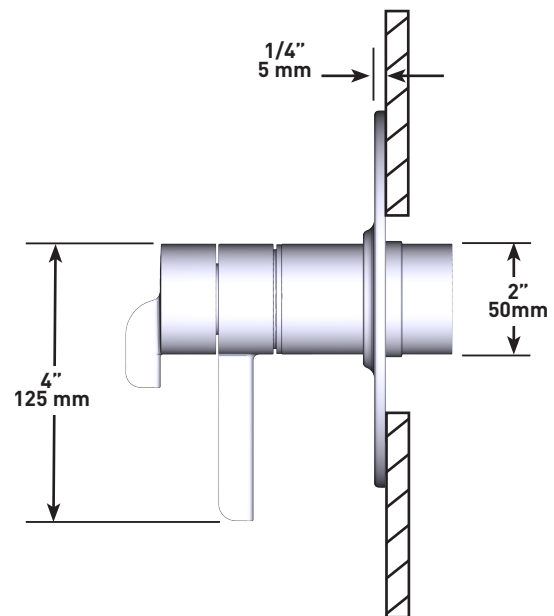

Si vous souhaitez obtenir de l'information supplémentaire à propos de la garantie ou de tout autre élément, communiquez avec :

U.S.A.
houseofrohl.com/support
1-800-777-9762

QUEBEC / MARITIMES / WESTERN CANADA
QUÉBEC / MARITIMES / OUEST CANADIEN
QUEBEC / MARITIMOS / CANADA OCCIDENTAL
houseofrohl.ca/support
1-866-473-8442

ONTARIO
houseofrohl.ca/support
1-800-287-5354

Riobel

PERRIN & ROWE
LONDON

victoria ⊕ albert®

ROHL