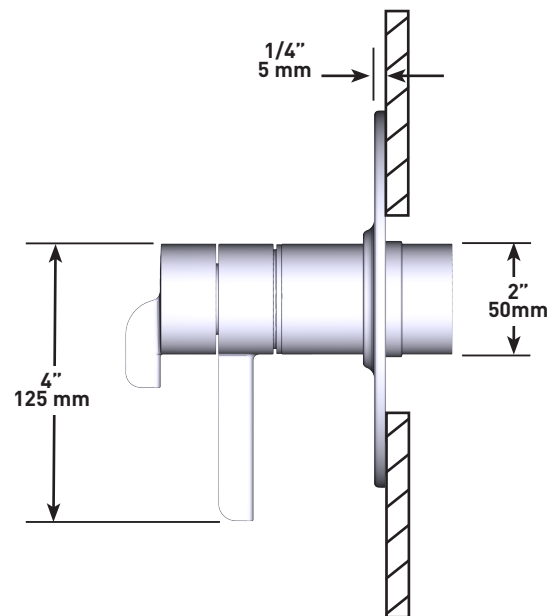

Para preguntas sobre la garantía o para obtener más información, favor de comunicarse con:

U.S.A.
houseofrohl.com/support
1-800-777-9762

QUEBEC / MARITIMES / WESTERN CANADA
QUÉBEC / MARITIMES / OUEST CANADIEN
QUEBEC / MARITIMOS / CANADA OCCIDENTAL
houseofrohl.ca/support
1-866-473-8442

ONTARIO
houseofrohl.ca/support
1-800-287-5354

Riobel

PERRIN & ROWE®
LONDON

victoria ⊕ albert®

ROHL