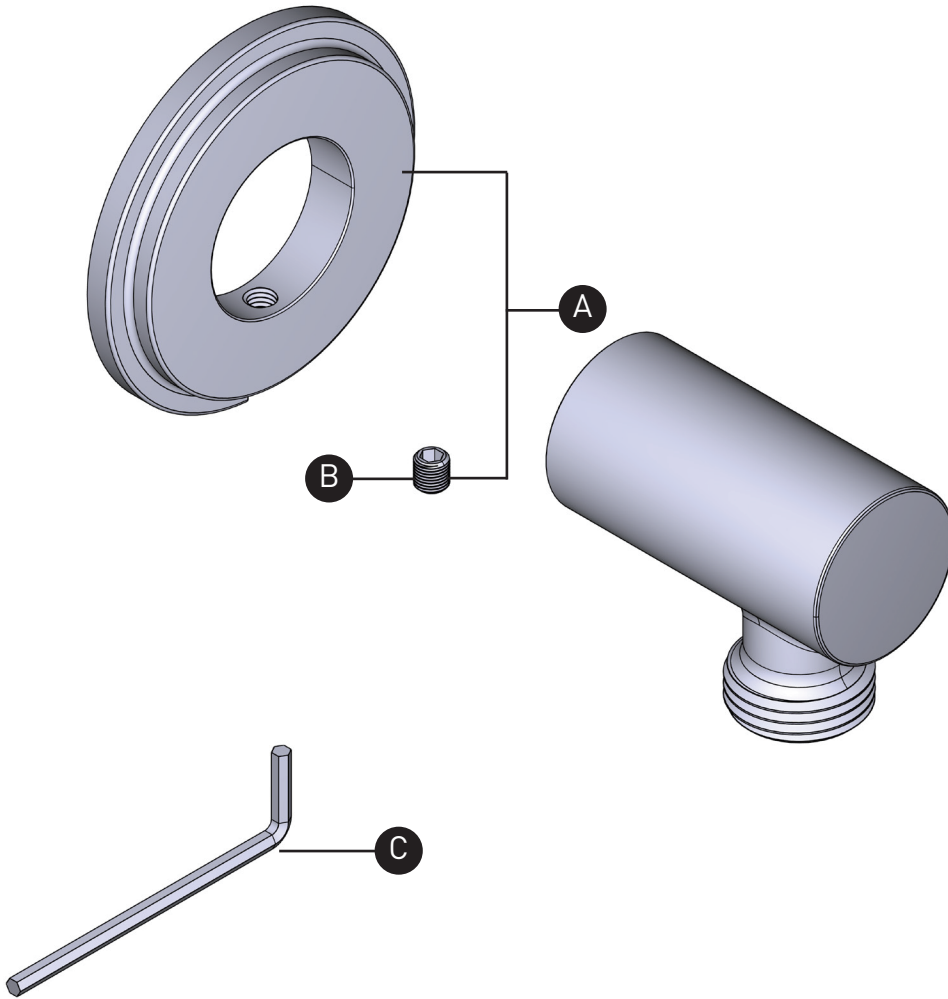

ORDER BY PART NUMBER

ILLUSTRATED PARTS

740

Elbow supply

ID	Kit Number	Finish
*A	218576	See below
B	152-050	N/A
C	505-025 (2.5mm)	N/A

*Finish Determined by Suffix	
Finish	Description
C	Chrome
BN	Brushed Nickel (PVD)
BK	Black
BG	Brushed Gold (PVD)
PN	Polished Nickel

ONTARIO
houseofrohl.ca/support
 1-800-287-5354

VEUILLEZ EFFECTUER VOTRE COMMANDE
 PAR NO DE RÉFÉRENCE

ILLUSTRATIONS DES PIÈCES 740

Coude de raccordement mural

ID	Référence du kit	Finition
*A	218576	Voir ci-dessous
B	152-050	N/A
C	505-025 (2.5mm)	N/A

PEDIR POR NÚMERO DE REFERENCIA

PIEZAS ILUSTRADAS

740

Codo de salida de pared

ID	Referencia del kit	Acabado
*A	218576	Ver más abajo
B	152-050	N/A
C	505-025 (2.5mm)	N/A

*Acabado determinado por el sufijo	
<u>Acabado</u>	<u>Descripción</u>
C	Cromo
BN	Níquel cepillado (PVD)
BK	Negro
BG	Oro cepillado (PVD)
PN	Níquel pulido