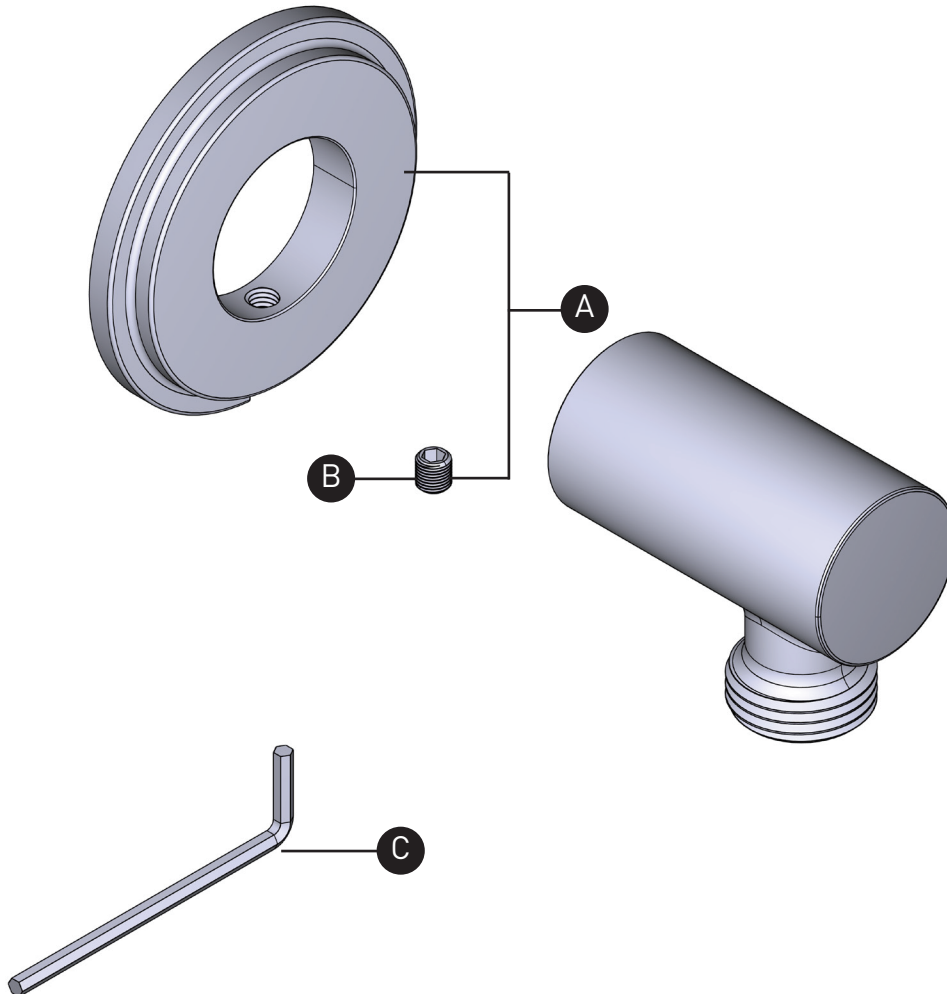

PEDIR POR NÚMERO DE REFERENCIA

PIEZAS ILUSTRADAS

740

Codo de salida de pared

ID	Referencia del kit	Acabado
*A	218576	Ver más abajo
B	152-050	N/A
C	505-025 (2.5mm)	N/A

*Acabado determinado por el sufijo	
<u>Acabado</u>	<u>Descripción</u>
C	Cromo
BN	Níquel cepillado (PVD)
BK	Negro
BG	Oro cepillado (PVD)
PN	Níquel pulido