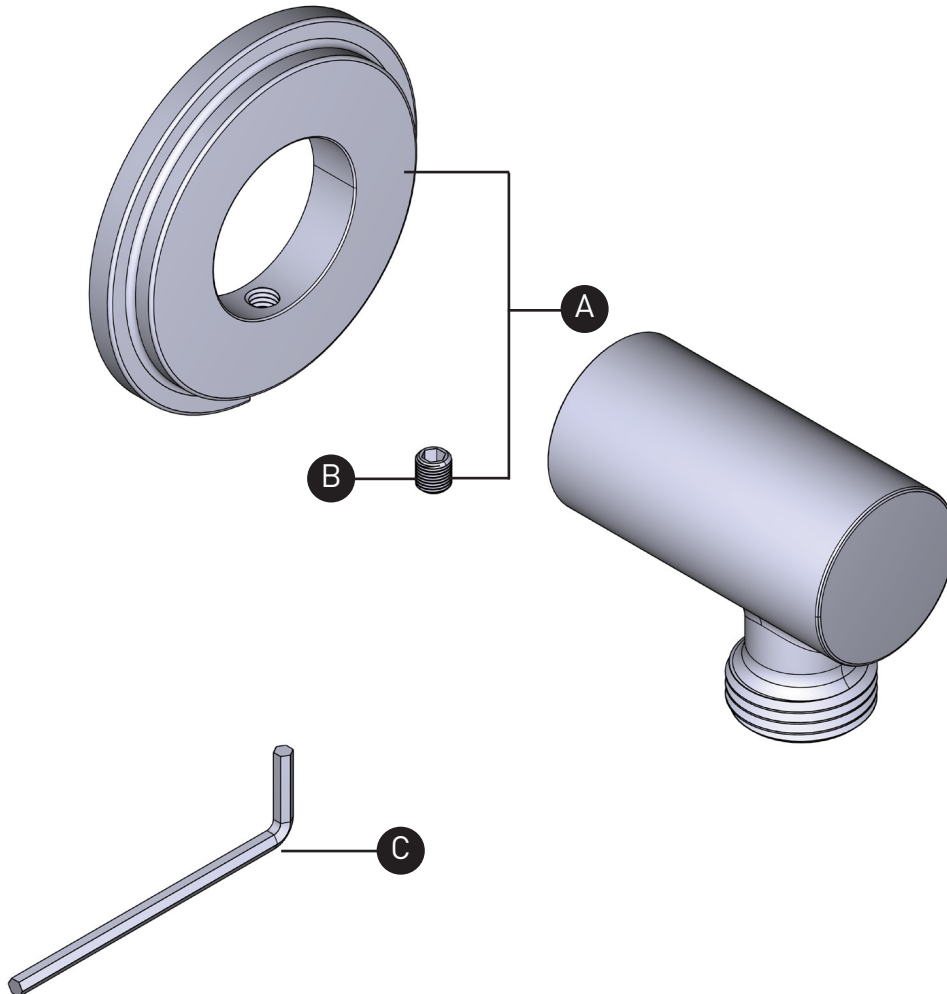

ORDER BY PART NUMBER

ILLUSTRATED PARTS

740

Elbow supply

ID	Kit Number	Finish
*A	218576	See below
B	152-050	N/A
C	505-025 (2.5mm)	N/A

*Finish Determined by Suffix	
Finish	Description
C	Chrome
BN	Brushed Nickel (PVD)
BK	Black
BG	Brushed Gold (PVD)
PN	Polished Nickel

ONTARIO
houseofrohl.ca/support
 1-800-287-5354

VEUILLEZ EFFECTUER VOTRE COMMANDE
 PAR NO DE RÉFÉRENCE

ILLUSTRATIONS DES PIÈCES 740

Coude de raccordement mural

ID	Référence du kit	Finition
*A	218576	Voir ci-dessous
B	152-050	N/A
C	505-025 (2.5mm)	N/A

PEDIR POR NÚMERO DE REFERENCIA

PIEZAS ILUSTRADAS

740

Codo de salida de pared

ID	Referencia del kit	Acabado
*A	218576	Ver más abajo
B	152-050	N/A
C	505-025 (2.5mm)	N/A

*Acabado determinado por el sufijo	
<u>Acabado</u>	<u>Descripción</u>
C	Cromo
BN	Níquel cepillado (PVD)
BK	Negro
BG	Oro cepillado (PVD)
PN	Níquel pulido