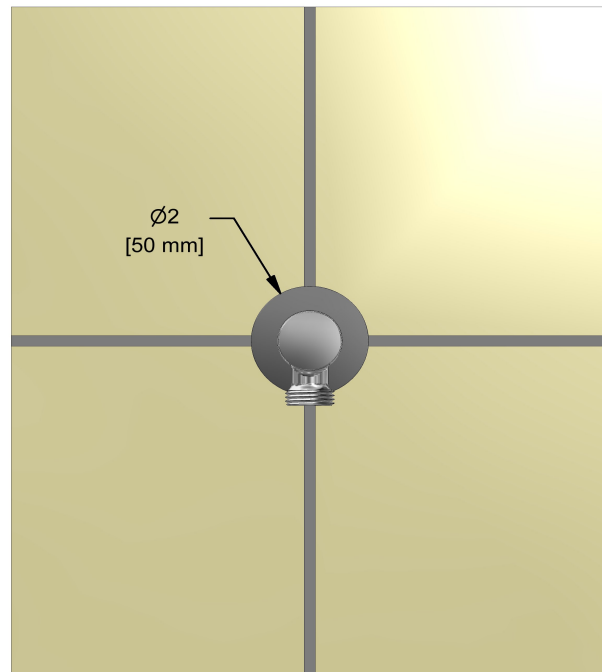

Les dimensions, les modèles et les finis présentés peuvent différer.

Garantie

Le produit **Riobel Inc.** que vous venez d'acquérir est couvert par une garantie À VIE limitée contre tout vice de fabrication sur les pièces et les finis chrome, PVS et noirs et toutes les pièces actives à partir de la date d'achat. Les autres finis, notamment les plastiques, sont garantis un an. Tous les composants électriques et électroniques sont couverts par une garantie limitée de 5 ans.

Service à la clientèle

Ontario, Ouest Canadien : 888-287-5354 Québec, Maritimes, États-Unis : 866-473-8442