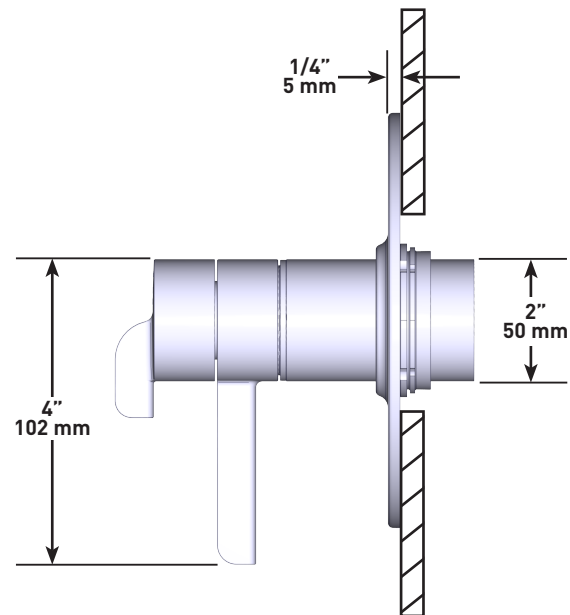

Riobel

PERRIN & ROWE®
LONDON

victoria ⊕ albert®

ROHL

ESPECIFICACIONES

DESCRIPCIÓN

- 4 posiciones compartidas (OFF, 1, 1 y 2, 2)
- Cartucho coaxial termostático/de equilibrio de presión con válvulas de retención
- Accesorio básico R23, R23-SPEX o R23-EX
- requerido para completar

AUTHENTICA

Moldura de válvula coaxial tipo T/P (termostático / de equilibrio de presión) de 2 vías

MODELOS: TAU23 SERIE

UPC®

Para preguntas sobre la garantía o para obtener más información, favor de comunicarse con: