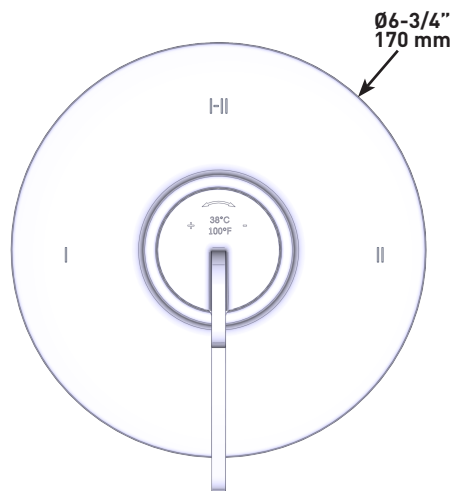

Para preguntas sobre la garantía o para obtener más información, favor de comunicarse con:

U.S.A.
houseofrohl.com/support
1-800-777-9762

QUEBEC / MARITIMES / WESTERN CANADA
QUÉBEC / MARITIMES / QUÉBEC CANADIEN
QUEBEC / MARITIMOS / CANADA OCCIDENTAL
houseofrohl.ca/support
1-866-473-8442

ONTARIO
houseofrohl.ca/support
1-800-287-5354

Riobel

PERRIN & ROWE®
LONDON

victoria ⊕ albert®

ROHL