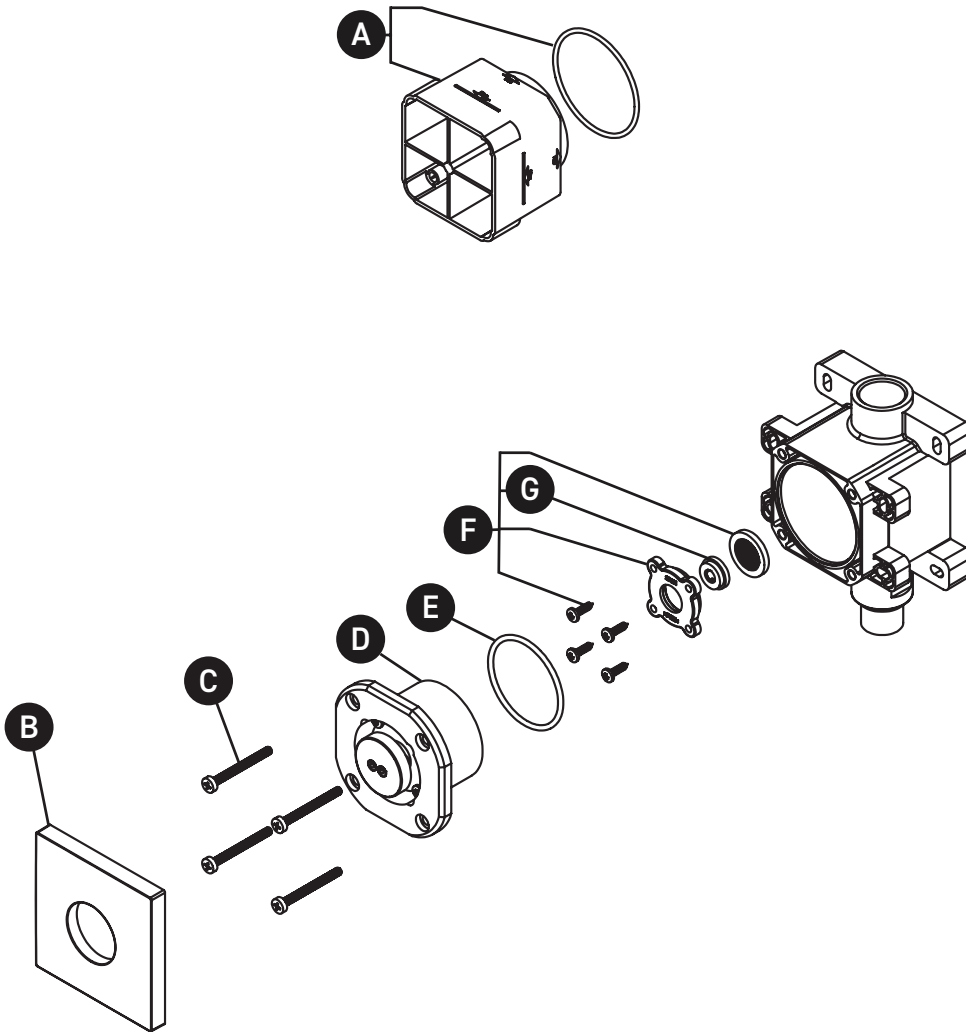

VEUILLEZ EFFECTUER VOTRE COMMANDE
PAR NO DE RÉFÉRENCE

ILLUSTRATIONS DES PIÈCES

349

Jet de corps Spin encastré

ID	Référence du kit	Finition
A	7539	N/A
B*	024-140	Voir ci-dessous
C	392-274 (4x)	N/A
D*	4552	Voir ci-dessous
E	226-457	N/A
F	4592	N/A
G	6570	N/A

*Finition déterminée par le Suffixe

Finition	Description
C	Chrome

For warranty or additional information, contact:

U.S.A.
houseofrohl.com/support
1-800-777-9762

QUEBEC / MARITIMES / WESTERN CANADA
QUÉBEC / MARITIMES / OUEST CANADIEN
QUEBEC / MARITIMOS / CANADA OCCIDENTAL
houseofrohl.ca/support
1-866-473-8442

ONTARIO
houseofrohl.ca/support
1-800-287-5354