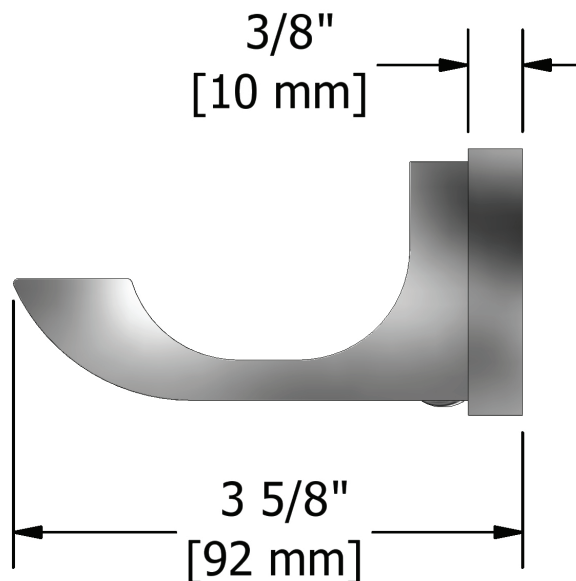

For warranty or additional information, contact:

U.S.A.
houseofrohl.com/support
1-800-777-9762

QUEBEC / MARITIMES / WESTERN CANADA
QUÉBEC / MARITIMOS / OUEST CANADIEN
QUEBEC / MARITIMOS / CANADA OCCIDENTAL
houseofrohl.ca/support
1-866-473-8442

ONTARIO
houseofrohl.ca/support
1-800-287-5354