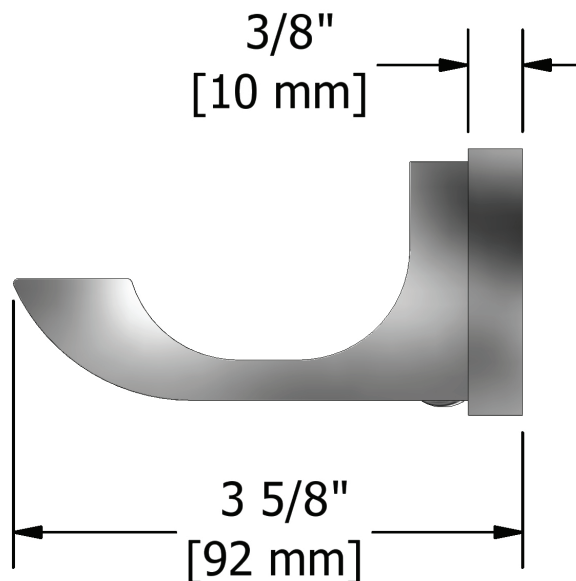

For warranty or additional information, contact:

U.S.A.
houseofrohl.com/support
1-800-777-9762

QUEBEC / MARITIMES / WESTERN CANADA
QUÉBEC / MARITIMES / OUEST CANADIEN
QUEBEC / MARITIMOS / CANADA OCCIDENTAL
houseofrohl.ca/support
1-866-473-8442

ONTARIO
houseofrohl.ca/support
1-800-287-5354