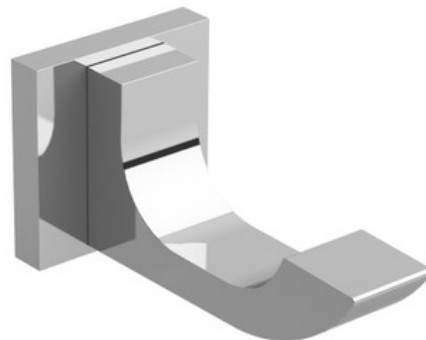

SPECIFICATIONS

DESCRIPTION

- Holds one robe or towel close to your shower or bathing space

WARRANTY

- Most products or parts carry "Limited Warranties" against manufacturing defects. For US customers please visit houseofrohl.com/support and for Canadian customers please visit houseofrohl.ca/support for complete product and finish warranty.

ONTARIO
houseofrohl.ca/support
1-800-287-5354

SPÉCIFICATIONS

LA DESCRIPTION

- Supporte un peignoir ou une serviette près de votre douche ou de votre bain

GARANTIE

- La plupart des produits ou pièces comportent des « garanties limitées » contre les défauts de fabrication. Pour les clients américains, veuillez visiter houseofrohl.com/support et pour les clients canadiens, veuillez visiter houseofrohl.ca/support pour la garantie complète du produit et du fini.