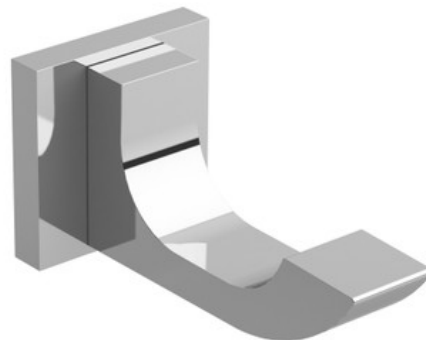

SPECIFICATIONS

DESCRIPTION

- Holds one robe or towel close to your shower or bathing space

WARRANTY

- Most products or parts carry "Limited Warranties" against manufacturing defects. For US customers please visit houseofrohl.com/support and for Canadian customers please visit houseofrohl.ca/support for complete product and finish warranty.

ONTARIO
houseofrohl.ca/support
1-800-287-5354

ESPECIFICACIONES

DESCRIPCIÓN

- Sostiene una bata o toalla cerca de la ducha o el baño

GARANTÍA

- La mayoría de los productos o piezas cuentan con "Garantías limitadas" contra defectos de fabricación. Para los clientes de EE. UU., visite houseofrohl.com/support y para los clientes canadienses, visite houseofrohl.ca/support para conocer la garantía completa del producto y el acabado.