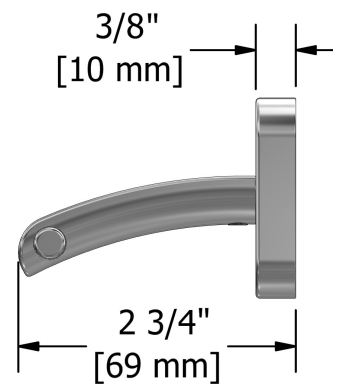

Porte-serviette 60 cm (24")
SA5

Spécifications

Description

- 4 trous d'ancrage

Couleurs disponible

- C : Chrome
- PN : Nickel poli (PVS)

Les dimensions, les modèles et les finis présentés peuvent différer.

Garantie

Service à la clientèle

Ontario, Ouest Canadien : 888-287-5354 Québec, Maritimes, États-Unis : 866-473-8442

60 cm (24") towel bar
SA5

Specifications

Description

- 4 anchor points

Available colors

- C : Chrome
- PN : Polished Nickel (PVD)