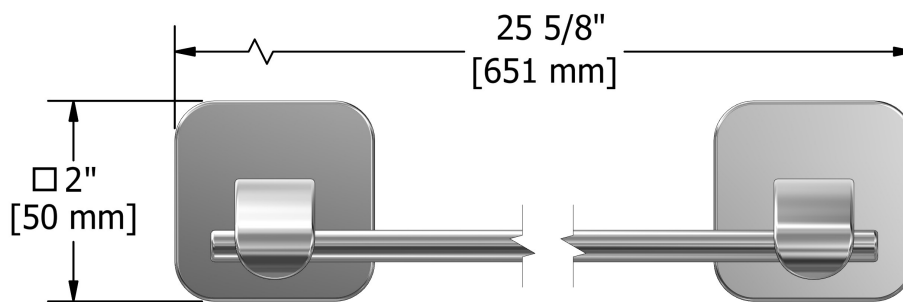

Porte-serviette 60 cm (24")
SA5

Spécifications

Description

- 4 trous d'ancrage

Couleurs disponible

- C : Chrome
- PN : Nickel poli (PVS)

Les dimensions, les modèles et les finis présentés peuvent différer.

Garantie

Service à la clientèle

Ontario, Ouest Canadien : 888-287-5354 Québec, Maritimes, États-Unis : 866-473-8442

60 cm (24") towel bar
SA5

Specifications

Description

- 4 anchor points

Available colors

- C : Chrome
- PN : Polished Nickel (PVD)