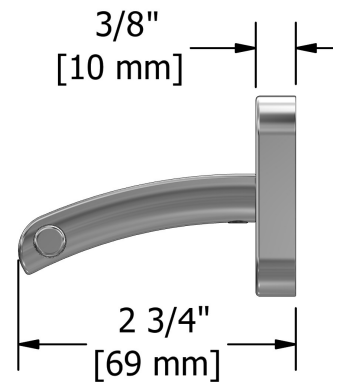

Porte-serviette 60 cm (24")
SA5

Spécifications

Description

- 4 trous d'ancrage

Couleurs disponible

- C : Chrome
- PN : Nickel poli (PVS)

Les dimensions, les modèles et les finis présentés peuvent différer.

Garantie

Service à la clientèle

Ontario, Ouest Canadien : 888-287-5354 Québec, Maritimes, États-Unis : 866-473-8442

60 cm (24") towel bar
SA5

Specifications

Description

- 4 anchor points

Available colors

- C : Chrome
- PN : Polished Nickel (PVD)