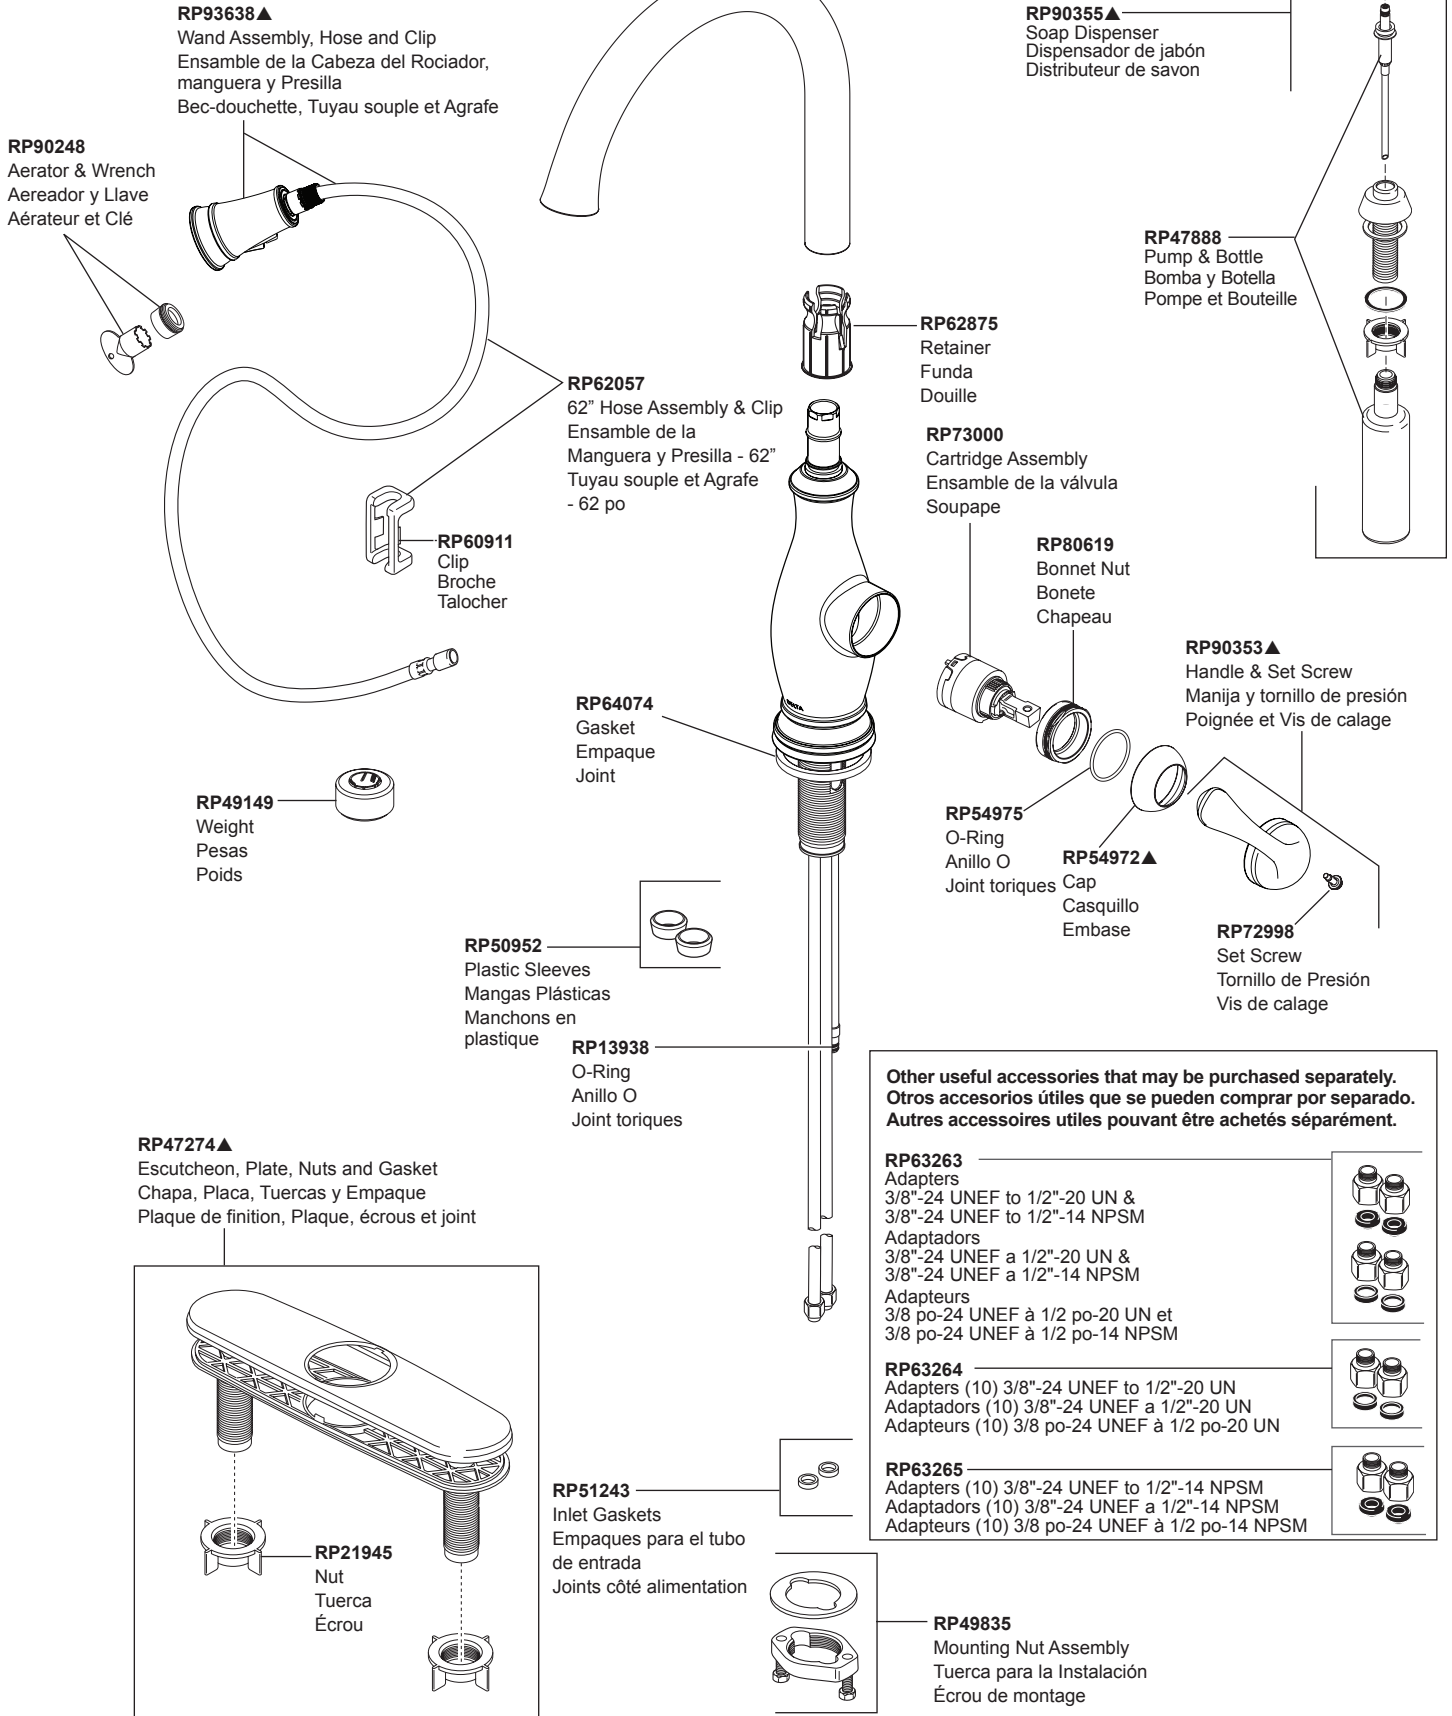

19781Z-SD-DST

Model / Modelo / Modèle

Other useful accessories that may be purchased separately.
Otros accesorios útiles que se pueden comprar por separado.
Autres accessoires utiles pouvant être achetés séparément.

1. **RP63263**
   Adapters
   3/8"-24 UNEF to 1/2"-20 UN &
   3/8"-24 UNEF to 1/2"-14 NPSM
   Adaptadors
   3/8"-24 UNEF a 1/2"-20 UN &
   3/8"-24 UNEF a 1/2"-14 NPSM
   Adaptateurs
   3/8 po-24 UNEF à 1/2 po-20 UN et
   3/8 po-24 UNEF à 1/2 po-14 NPSM
2. **RP63264**
   Adapters (10) 3/8"-24 UNEF to 1/2"-20 UN
   Adaptadors (10) 3/8"-24 UNEF a 1/2"-20 UN
   Adaptateurs (10) 3/8 po-24 UNEF à 1/2 po-20 UN
3. **RP63265**
   Adapters (10) 3/8"-24 UNEF to 1/2"-14 NPSM
   Adaptadors (10) 3/8"-24 UNEF a 1/2"-14 NPSM
   Adaptateurs (10) 3/8 po-24 UNEF à 1/2 po-14 NPSM

▲Specify Finish / Especificque el Acabado / Précisez le Fini