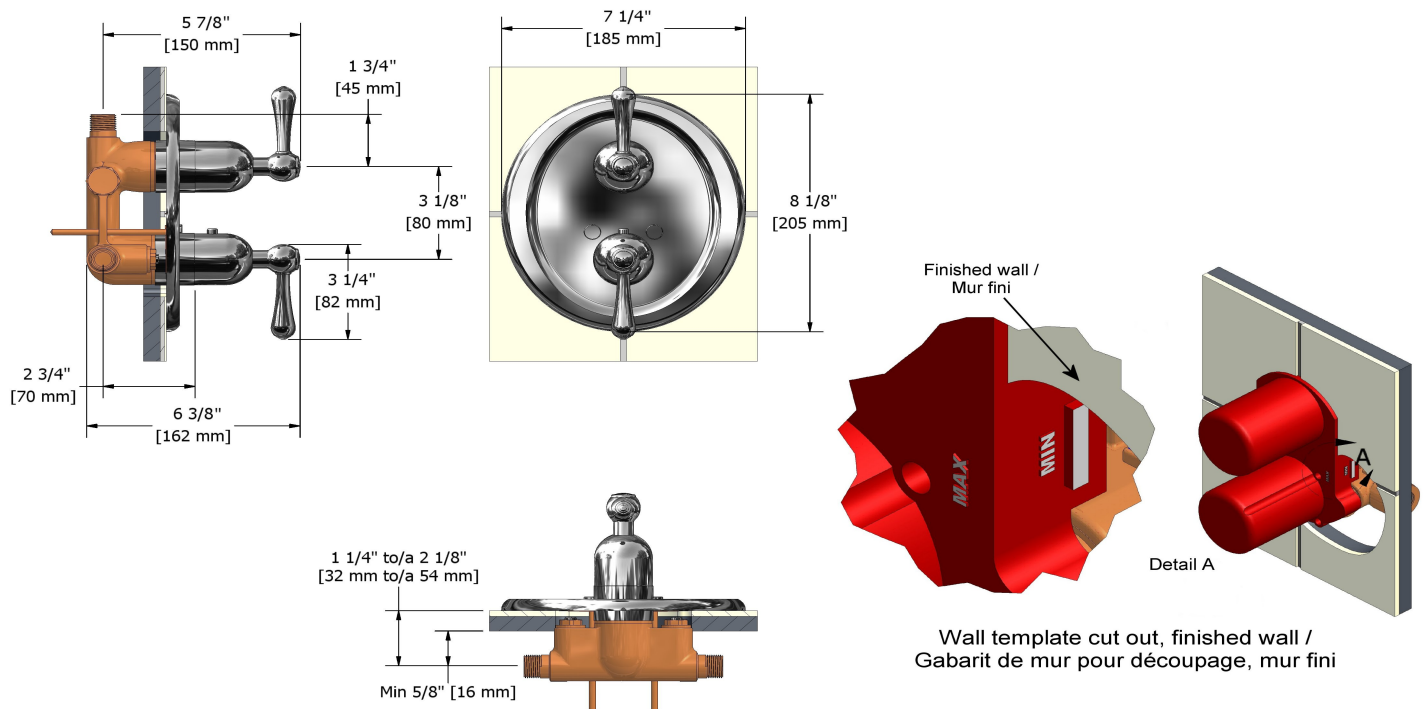

Valve complète Type T/P ½" avec contrôle de volume
MA42L

Spécifications

Descriptions

- Trois sorties d'eau ½" mâles NPT
- Valves d'arrêt anti-retour
- Cartouche thermostatique/pression équilibrée
- Entrée d'eau ½" mâle NPT
- 1 contrôle de volume intégré

Débit disponible

- 46 L/min, 12 gpm (US) 60psi

Certifications

- CSA B125.1
- ASME A112.18.1
- ASSE 1016
- Approbation CMR248

Les dimensions, les modèles et les finis présentés peuvent différer.

Garantie

Le produit **Riobel Inc.** que vous venez d'acquérir est couvert par une garantie À VIE limitée contre tout vice de fabrication sur les pièces et les finis chrome, PVS et noirs et toutes les pièces actives à partir de la date d'achat. Les autres finis, notamment les plastiques, sont garantis un an. Tous les composants électriques et électroniques sont couverts par une garantie limitée de 5 ans.

Service à la clientèle

Ontario, Ouest Canadien : 888-287-5354 Québec, Maritimes, États-Unis : 866-473-8442

Type T/P 1/2" complete valve with shut-off valve
MA42L

Specifications

Descriptions

- Three 1/2" outlets male NPT
- Check stops
- Thermostatic/pressure balance cartridge
- 1/2" inlet male NPT
- 1 integrated volume control

Available flow

- 46 L/min, 12 gpm (US) 60psi

Certifications

- CSA B125.1
- ASME A112.18.1
- ASSE 1016
- CMR248 Approval

Wall template cut out, finished wall / Gabarit de mur pour découpage, mur fini

Sizes, models and finishes may differ from those presented.