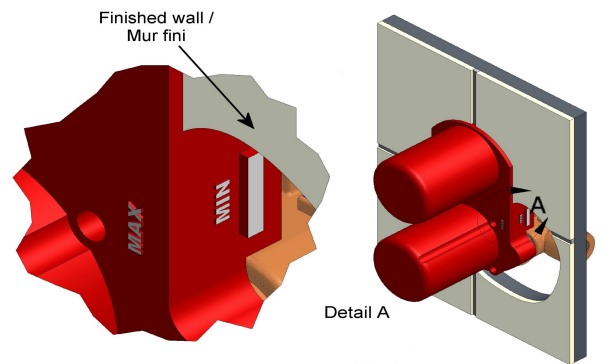

Valve complète Type T/P ½" avec contrôle de volume
MA42L

Spécifications

Descriptions

- Trois sorties d'eau ½" mâles NPT
- Valves d'arrêt anti-retour
- Cartouche thermostatique/pression équilibrée
- Entrée d'eau ½" mâle NPT
- 1 contrôle de volume intégré

Service à la clientèle

Ontario, Ouest Canadien : 888-287-5354 Québec, Maritimes, États-Unis : 866-473-8442

Type T/P 1/2" complete valve with shut-off valve
MA42L

Specifications

Descriptions

- Three 1/2" outlets male NPT
- Check stops
- Thermostatic/pressure balance cartridge
- 1/2" inlet male NPT
- 1 integrated volume control

Available flow

- 46 L/min, 12 gpm (US) 60psi

Certifications

- CSA B125.1
- ASME A112.18.1
- ASSE 1016
- CMR248 Approval

Wall template cut out, finished wall / Gabarit de mur pour découpage, mur fini

Sizes, models and finishes may differ from those presented.