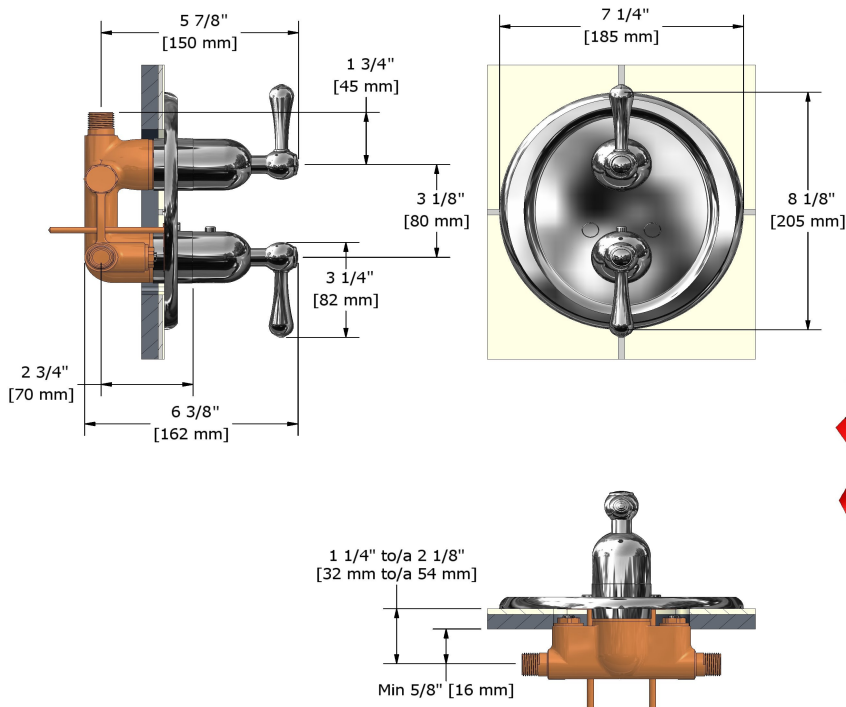

Valve complète Type T/P ½" avec contrôle de volume
MA42L

Spécifications

Descriptions

- Trois sorties d'eau ½" mâles NPT
- Valves d'arrêt anti-retour
- Cartouche thermostatique/pression équilibrée
- Entrée d'eau ½" mâle NPT
- 1 contrôle de volume intégré

Service à la clientèle

Ontario, Ouest Canadien : 888-287-5354 Québec, Maritimes, États-Unis : 866-473-8442

Type T/P 1/2" complete valve with shut-off valve
MA42L

Specifications

Descriptions

- Three 1/2" outlets male NPT
- Check stops
- Thermostatic/pressure balance cartridge
- 1/2" inlet male NPT
- 1 integrated volume control

Available flow

- 46 L/min, 12 gpm (US) 60psi

Certifications

- CSA B125.1
- ASME A112.18.1
- ASSE 1016
- CMR248 Approval

Wall template cut out, finished wall / Gabarit de mur pour découpage, mur fini

Sizes, models and finishes may differ from those presented.