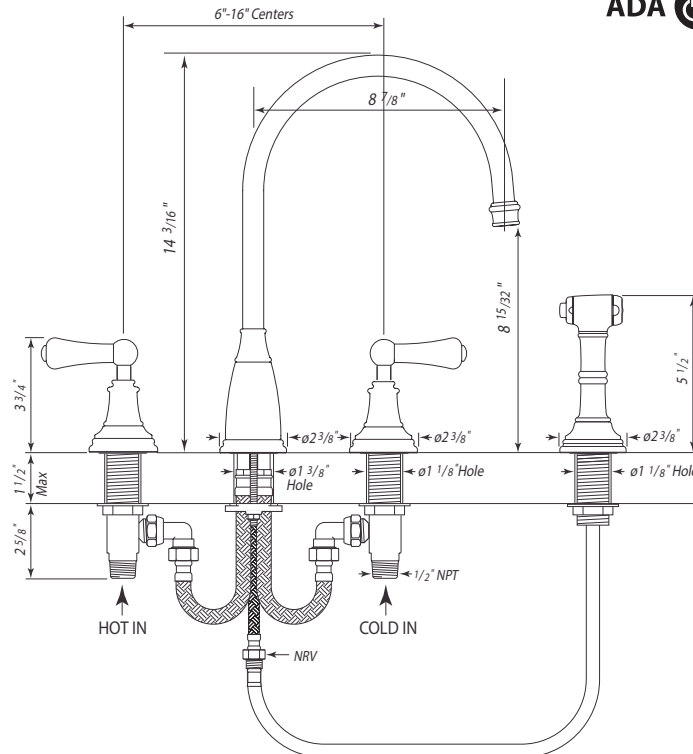

Georgian Era™

Robinet de cuisine à deux poignées avec douchette latérale

MODÈLES: U.4736

ADA   UPC®

For warranty or additional information, contact:

U.S.A.
houseofrohl.com/support
1-800-777-9762

QUEBEC / MARITIMES / WESTERN CANADA
QUÉBEC / MARITIMES / OUEST CANADIEN
QUEBEC / MARITIMOS / CANADA OCCIDENTAL
houseofrohl.ca/support
1-866-473-8442

ONTARIO
houseofrohl.ca/support
1-800-287-5354

ESPECIFICACIONES

DESCRIPCIÓN

- Funcionalidad de 1 chorro
- Compresión Speedway de 9/16"

FLUIR

- 1,8 GPM/6,7 LPM a 60 PSI (cumple con CEC)

NORMAS

- ASME A112.18.1/CSA B125.1
- NSF 61/9 & 372 Q ≤ 1
- CEC