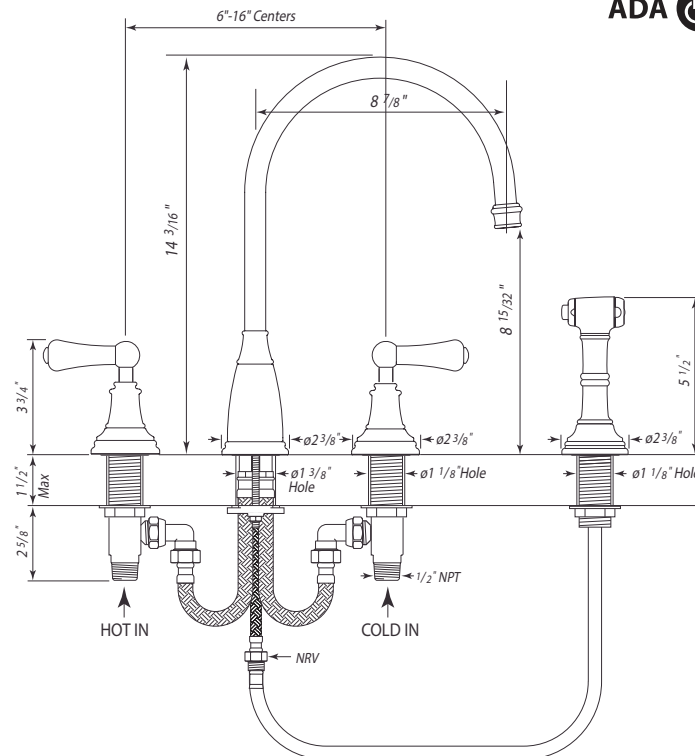

ONTARIO
houseofrohl.ca/support
1-800-287-5354

ESPECIFICACIONES

DESCRIPCIÓN

- Funcionalidad de 1 chorro
- Compresión Speedway de 9/16"

FLUIR

- 1,8 GPM/6,7 LPM a 60 PSI (cumple con CEC)

NORMAS

- ASME A112.18.1/CSA B125.1
- NSF 61/9 & 372 Q ≤ 1
- CEC

Georgian Era™

Grifo de cocina bimando con ducha lateral

MODELOS: U.4736

ADA UPC®

For warranty or additional information, contact:

U.S.A.
houseofrohl.com/support
1-800-777-9762

QUEBEC / MARITIMES / WESTERN CANADA
QUÉBEC / MARITIMES / OUEST CANADIEN
QUEBEC / MARITIMOS / CANADA OCCIDENTAL
houseofrohl.ca/support
1-866-473-8442