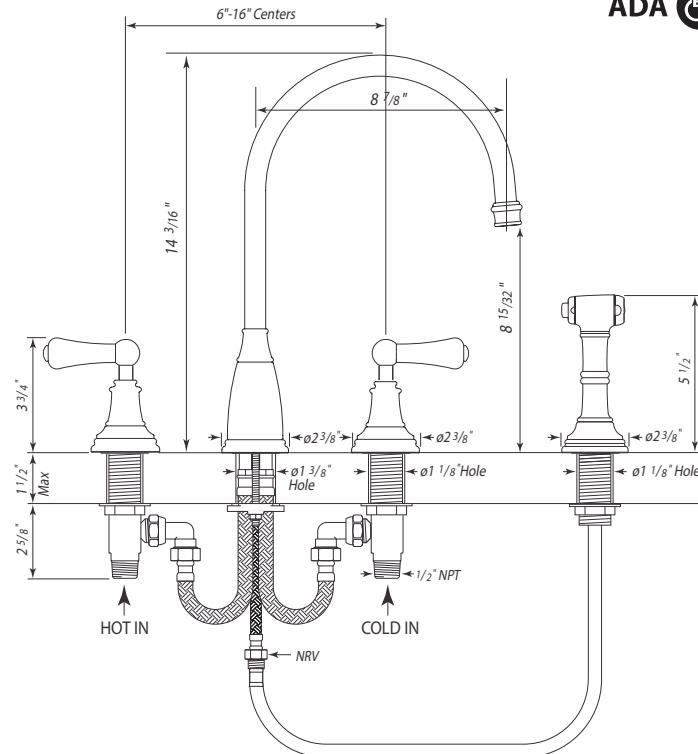

Georgian Era™

Two Handle Kitchen Faucet With Side Spray

MODEL: U.4736

ADA UPC®