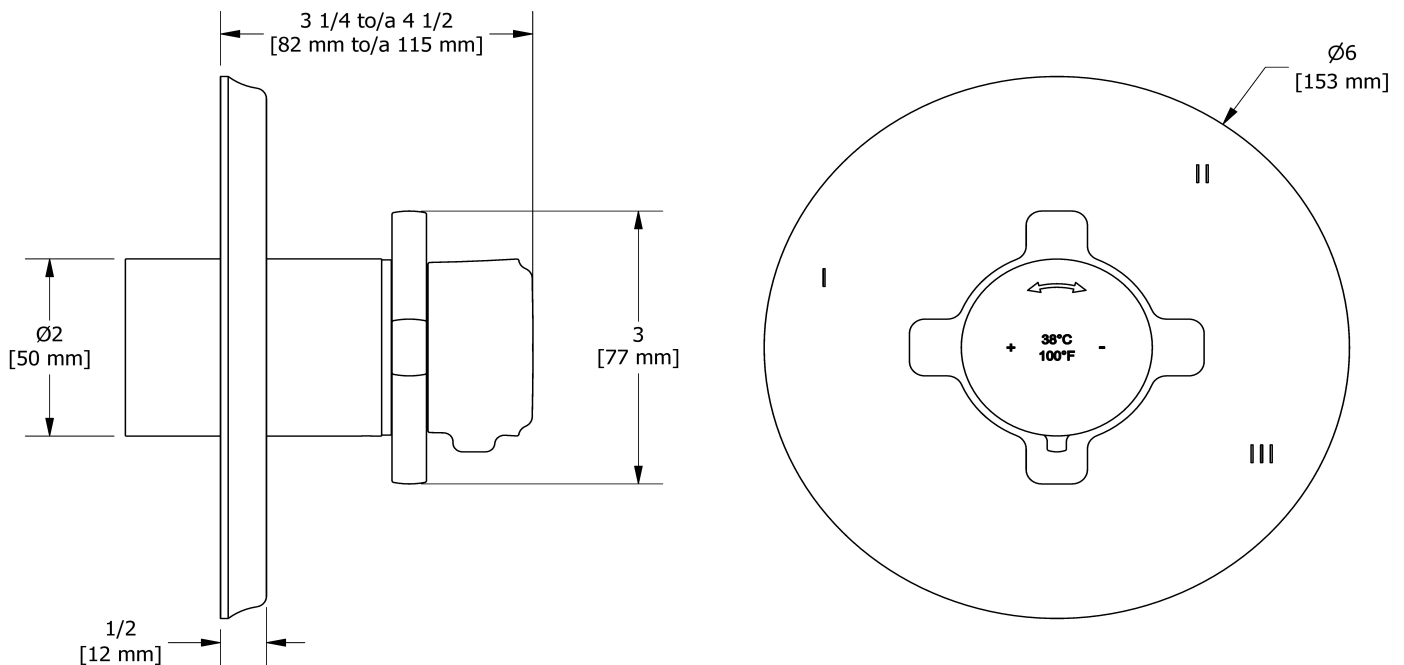

Valve complète 3 voies non-partagées coaxiale Type
T/P PEX EXPANSION
MMRD47X-EX

Spécifications

Composition

- R45-EX - Brut de valve coaxiale 3 voies, sans cartouche, Type T/P (thermo/pression équilibrée) PEX EXPANSION
- TMMRD47XC - Garniture pour valve 3 voies non-partagées coaxiale Type T/P

Débits disponibles

- Type TP - Utiliser avec une tête de douche de 7L/min (1.8 gpm) ou plus
- 19 L/min, 5.0 gpm (US) 60psi

Certifications

- CSA B125.1
- ASME A112.18.1
- ASSE 1016

UPC®

Les dimensions, les modèles et les finis présentés peuvent différer.