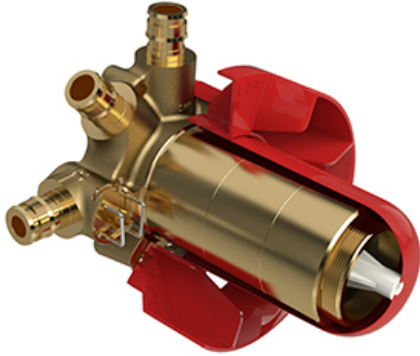

Valve complète 3 voies non-partagées coaxiale Type
T/P PEX EXPANSION
MMRD47X-EX

Spécifications

Composition

- R45-EX - Brut de valve coaxiale 3 voies, sans cartouche, Type T/P (thermo/pression équilibrée) PEX EXPANSION
- TMMRD47XC - Garniture pour valve 3 voies non-partagées coaxiale Type T/P

Spécifications

Descriptions

- Commandez la garniture TXX45XX ou TXX47XX pour compléter
- Valves de service
- Brut seul
- Trois sorties d'eau 1/2" PEX EXPANSION
- Entrée d'eau 1/2" PEX EXPANSION
- Capuchon d'essai