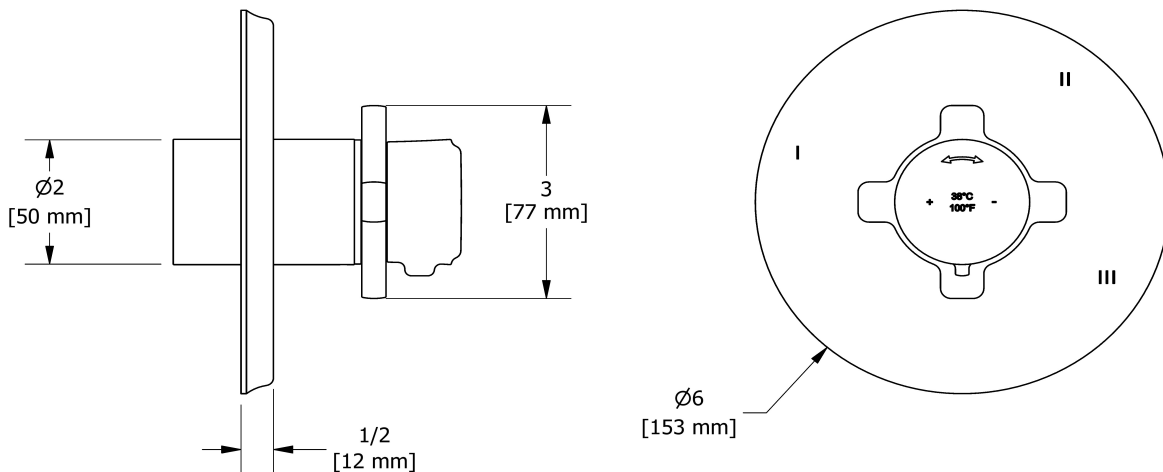

Les dimensions, les modèles et les finis présentés peuvent différer.

Garantie

Le produit **Riobel Inc.** que vous venez d'acquérir est couvert par une garantie À VIE limitée contre tout vice de fabrication sur les pièces et les finis chrome, PVS et noirs et toutes les pièces actives à partir de la date d'achat. Les autres finis, notamment les plastiques, sont garantis un an. Tous les composants électriques et électroniques sont couverts par une garantie limitée de 5 ans.

Service à la clientèle

Ontario, Ouest Canadien : 888-287-5354 Québec, Maritimes, États-Unis : 866-473-8442

2020.11.24