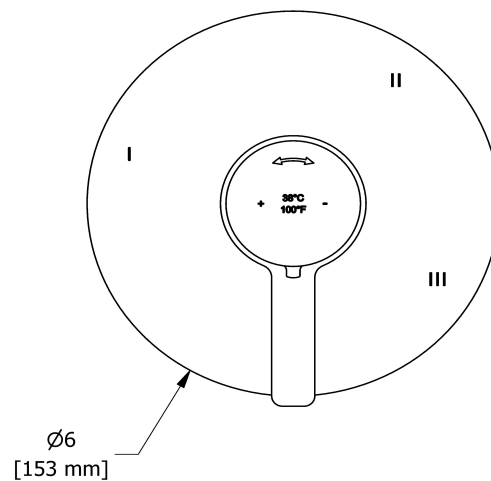

Sizes, models and finishes may differ from those presented.

Warranty

This **Riobel Inc.** product you have purchased carries a Limited Lifetime Warranty on the chrome, PVD finish, blacks and all working parts and is guaranteed from the initial purchase date against all manufacturing defects. All other finishes, including plastic components, are guaranteed for one year. All electric and/or electronic parts are covered by a 5-year limited warranty.

Customer Service

Ontario, West Canada : 888-287-5354 Quebec, Maritimes, United States : 866-473-8442