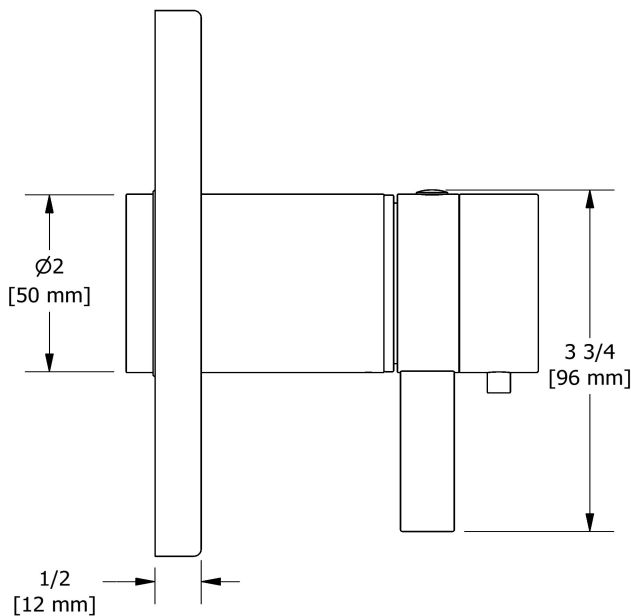

Couleur disponible

- C : Chrome

Débit disponible

- 23 L/min, 6.0 gpm (US) 60psi

Certifications

- CSA B125.1
- ASME A112.18.1
- ASSE 1016
- Approbation CMR248

Les dimensions, les modèles et les finis présentés peuvent différer.