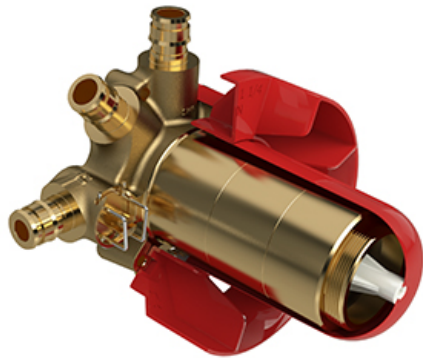

Système 3 voies coaxial Type T/P ½" avec douchette sur rail et tête pluie et cascade PEX EXPANSION

KIT#2745PXTM-EX

Spécifications

Composition

- TPXTM45C - Garniture pour valve 3 voies coaxiale Type T/P
- R45-EX - Brut de valve coaxiale 3 voies, sans cartouche, Type T/P (thermo/pression équilibrée) PEX EXPANSION
- 4844C - Douchette sur rail
- 406C - Tête pluie et cascade
- 710C - Coude de raccordement

Spécifications

Descriptions

- Commandez la garniture TXX45XX ou TXX47XX pour compléter
- Valves de service
- Brut seul
- Trois sorties d'eau 1/2" PEX EXPANSION
- Entrée d'eau 1/2" PEX EXPANSION
- Capuchon d'essai