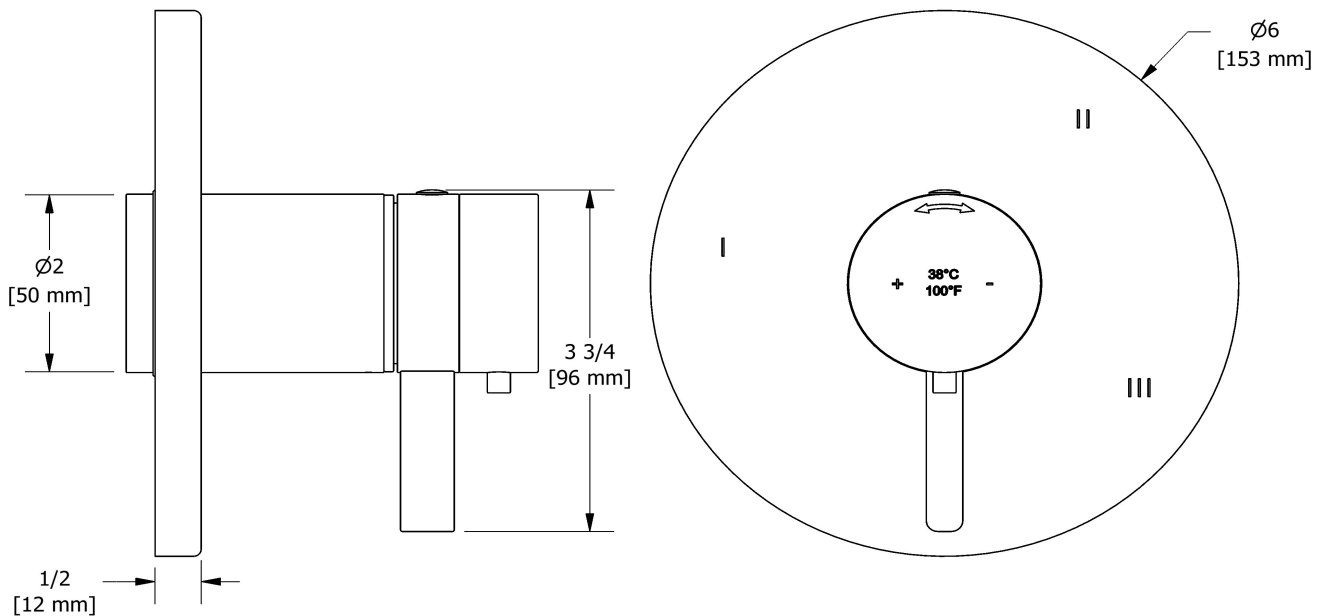

Certifications

- CSA B125.1
- ASME A112.18.1
- ASSE 1016
- CMR248 Approval

UPC®