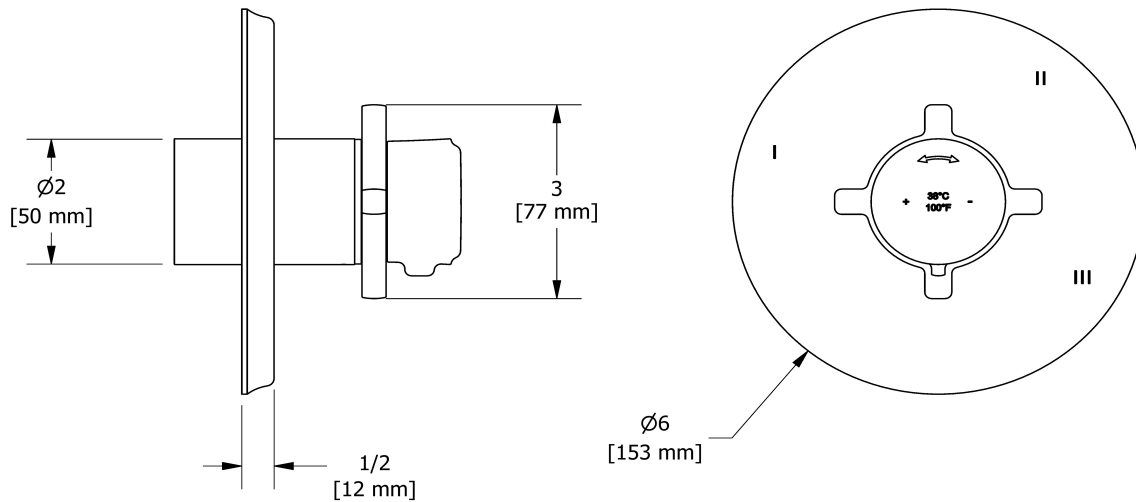

Les dimensions, les modèles et les finis présentés peuvent différer.

Garantie

Le produit **Riobel Inc.** que vous venez d'acquérir est couvert par une garantie À VIE limitée contre tout vice de fabrication sur les pièces et les finis chrome, PVS et noirs et toutes les pièces actives à partir de la date d'achat. Les autres finis, notamment les plastiques, sont garantis un an. Tous les composants électriques et électroniques sont couverts par une garantie limitée de 5 ans.

Service à la clientèle

Ontario, Ouest Canadien : 888-287-5354 Québec, Maritimes, États-Unis : 866-473-8442

2020.11.24