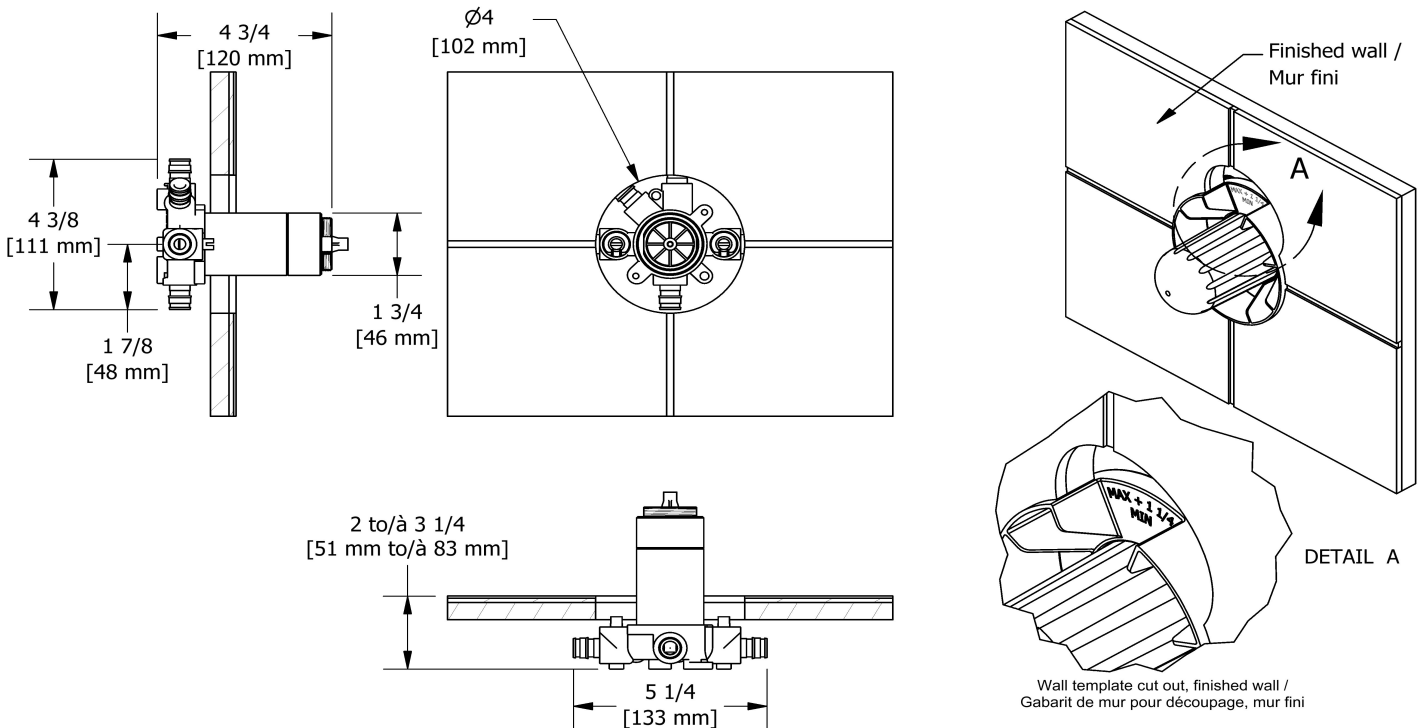

Valve complète 3 voies non-partagées coaxiale Type
T/P PEX EXPANSION
MMRD47+-EX

Spécifications

Composition

- R45-EX - Brut de valve coaxiale 3 voies, sans cartouche, Type T/P (thermo/pression équilibrée) PEX EXPANSION
- TMMRD47+C - Garniture pour valve 3 voies non-partagées coaxiale Type T/P

Débits disponibles

- Type TP - Utiliser avec une tête de douche de 7L/min (1.8 gpm) ou plus
- 19 L/min, 5.0 gpm (US) 60psi

Certifications

- CSA B125.1
- ASME A112.18.1
- ASSE 1016

UPC®

Les dimensions, les modèles et les finis présentés peuvent différer.