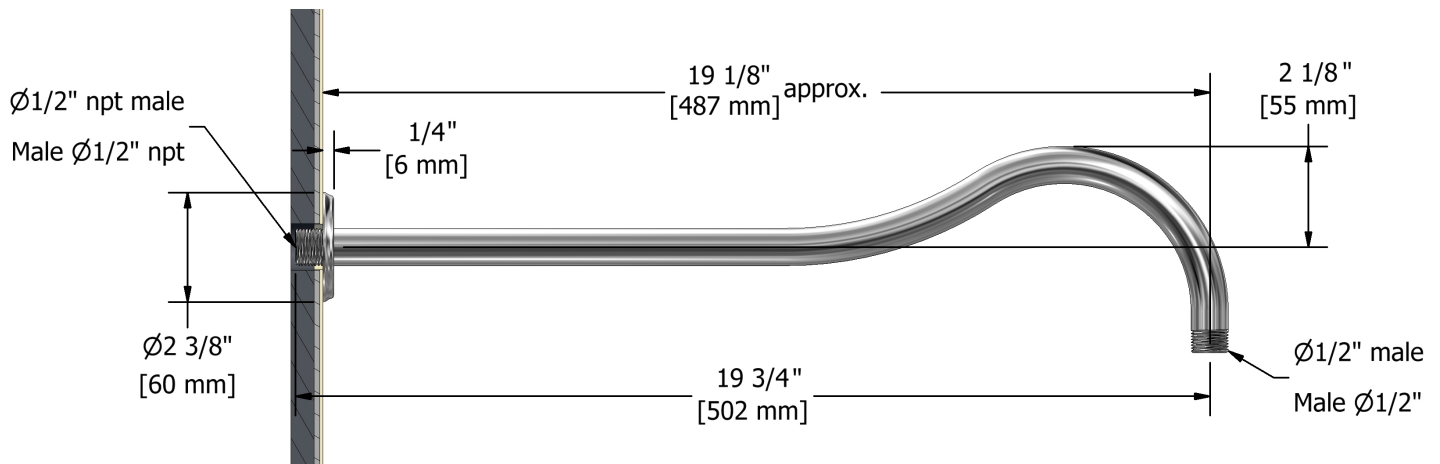

Les dimensions, les modèles et les finis présentés peuvent différer.

Garantie

Le produit **Riobel Inc.** que vous venez d'acquérir est couvert par une garantie À VIE limitée contre tout vice de fabrication sur les pièces et les finis chrome, PVS et noirs et toutes les pièces actives à partir de la date d'achat. Les autres finis, notamment les plastiques, sont garantis un an. Tous les composants électriques et électroniques sont couverts par une garantie limitée de 5 ans.

Service à la clientèle

Ontario, Ouest Canadien : 888-287-5354 Québec, Maritimes, États-Unis : 866-473-8442

2020.11.09