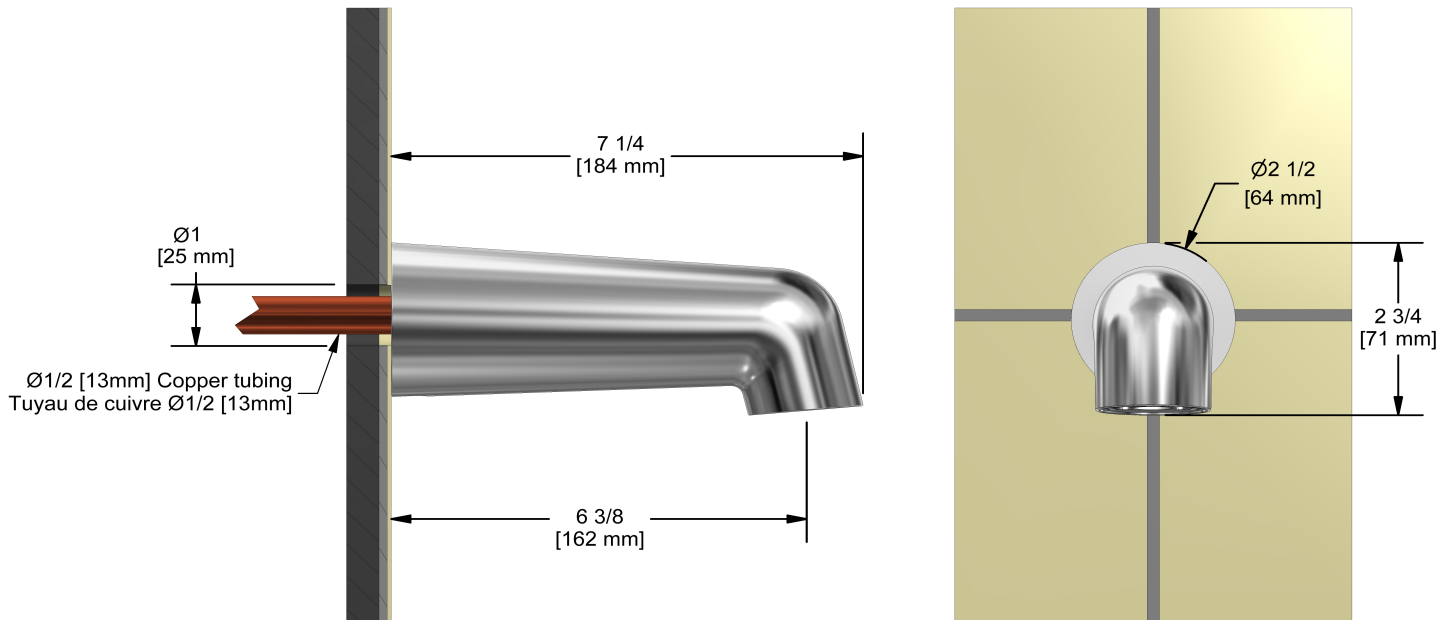

Les dimensions, les modèles et les finis présentés peuvent différer.

Garantie

Le produit **Riobel Inc.** que vous venez d'acquérir est couvert par une garantie À VIE limitée contre tout vice de fabrication sur les pièces et les finis chrome, PVS et noirs et toutes les pièces actives à partir de la date d'achat. Les autres finis, notamment les plastiques, sont garantis un an. Tous les composants électriques et électroniques sont couverts par une garantie limitée de 5 ans.

Service à la clientèle

Ontario, Ouest Canadien : 888-287-5354 Québec, Maritimes, États-Unis : 866-473-8442

2020.11.09