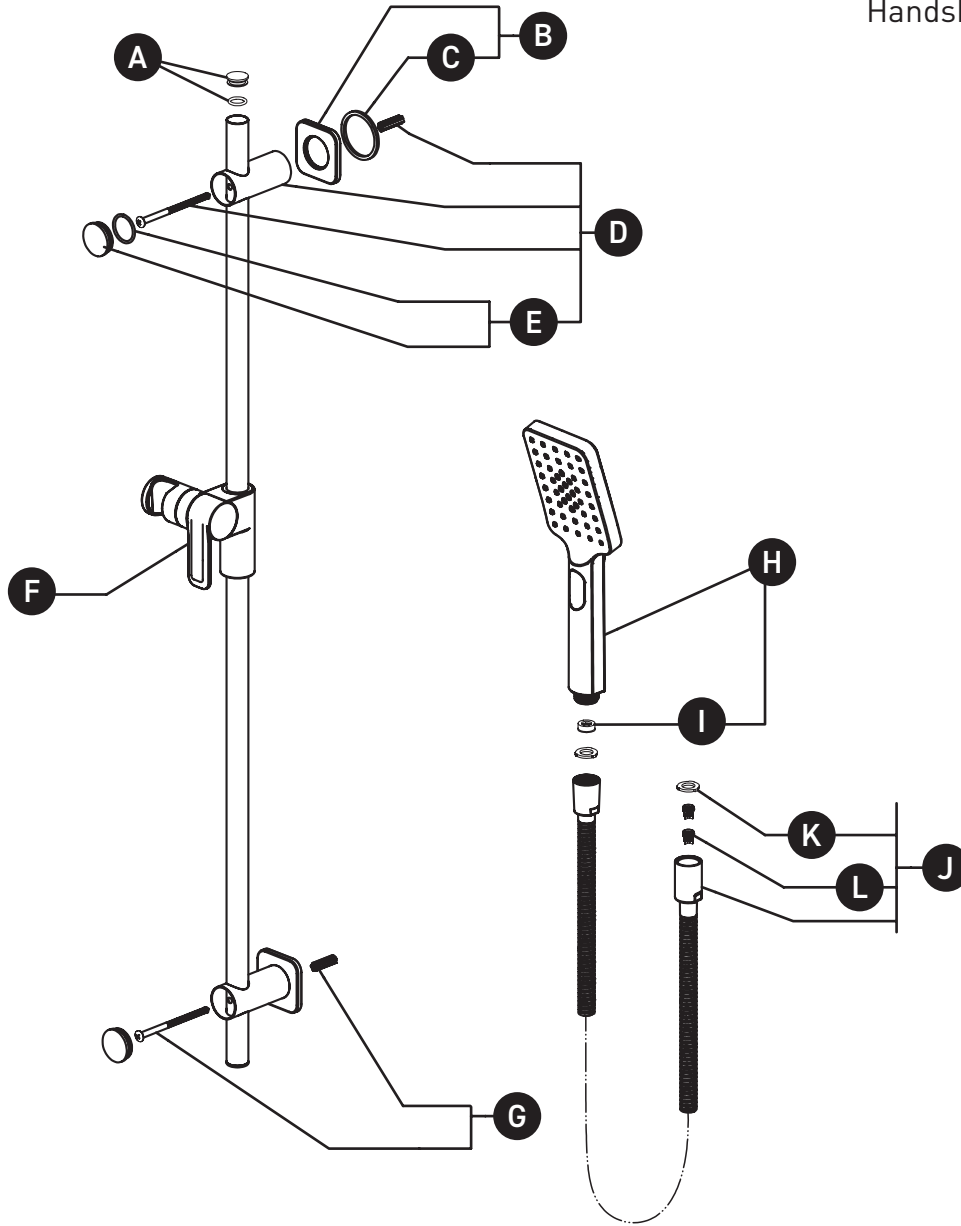

ORDER BY PART NUMBER

ILLUSTRATED PARTS

4835

Handshower Set With 36" Slide Bar and 4-Function Handshower

ID	Kit Number	Finish
A*	4907 (2x)	See below
B*	2594 (2x)	See below
C	302-604	N/A
D*	4925 (2x)	See below
E*	4906	See below
F*	4910	See below
G	7522	N/A
H*	4365	See below
I	6-685 (2.0gpm / 7.6l/min)	N/A
	S6-685-18 (1.8gpm / 6.8l/min)	N/A
	S6-685-15 (1.5gpm / 5.7l/min)	N/A
J*	7259	See below
K	302-127 (2x)	N/A
L	6578 (2x)	N/A

ONTARIO
houseofrohl.ca/support
1-800-287-5354

VEUILLEZ EFFECTUER VOTRE COMMANDE
PAR NO DE RÉFÉRENCE

ILLUSTRATIONS DES PIÈCES

4835

Douchette sur rail

ID	Référence du kit	Finition
A*	4907 (2x)	Voir ci-dessous
B*	2594 (2x)	Voir ci-dessous
C	302-604	N/A
D*	4925 (2x)	Voir ci-dessous
E*	4906	Voir ci-dessous
F*	4910	Voir ci-dessous
G	7522	N/A
H*	4365	Voir ci-dessous
I	6-685 (2.0gpm / 7.6l/min)	N/A
	S6-685-18 (1.8gpm / 6.8l/min)	N/A
	S6-685-15 (1.5gpm / 5.7l/min)	N/A
J*	7259	Voir ci-dessous
K	302-127 (2x)	N/A
L	6578 (2x)	N/A

ONTARIO
houseofrohl.ca/support
1-800-287-5354

PEDIR POR NÚMERO DE REFERENCIA

PIEZAS ILUSTRADAS

4835

Ducha de mano sobre carril

ID	Referencia del kit	Acabado
A*	4907 (2x)	Ver más abajo
B*	2594 (2x)	Ver más abajo
C	302-604	N/A
D*	4925 (2x)	Ver más abajo
E*	4906	Ver más abajo
F*	4910	Ver más abajo
G	7522	N/A
H*	4365	Ver más abajo
I	6-685 (2.0gpm / 7.6l/min)	N/A
	S6-685-18 (1.8gpm / 6.8l/min)	N/A
	S6-685-15 (1.5gpm / 5.7l/min)	N/A
J*	7259	Ver más abajo
K	302-127 (2x)	N/A
L	6578 (2x)	N/A