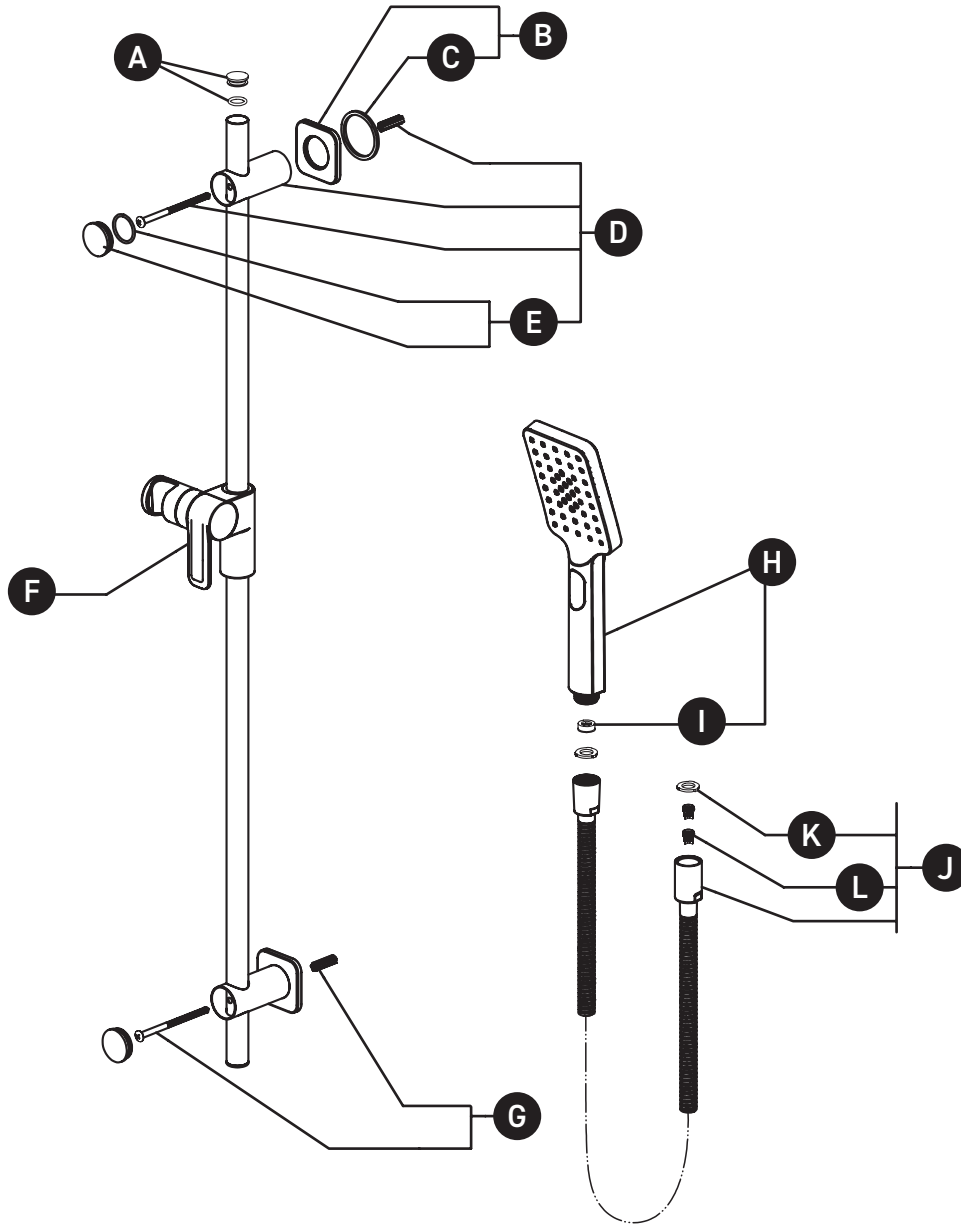

ORDER BY PART NUMBER

ILLUSTRATED PARTS

4835

Handshower Set With 36" Slide Bar and 4-Function Handshower

ID	Kit Number	Finish
A*	4907 (2x)	See below
B*	2594 (2x)	See below
C	302-604	N/A
D*	4925 (2x)	See below
E*	4906	See below
F*	4910	See below
G	7522	N/A
H*	4365	See below
I	6-685 (2.0gpm / 7.6l/min)	N/A
	S6-685-18 (1.8gpm / 6.8l/min)	N/A
	S6-685-15 (1.5gpm / 5.7l/min)	N/A
J*	7259	See below
K	302-127 (2x)	N/A
L	6578 (2x)	N/A

ONTARIO
houseofrohl.ca/support
1-800-287-5354

VEUILLEZ EFFECTUER VOTRE COMMANDE
PAR NO DE RÉFÉRENCE

ILLUSTRATIONS DES PIÈCES

4835

Douchette sur rail

ID	Référence du kit	Finition
A*	4907 (2x)	Voir ci-dessous
B*	2594 (2x)	Voir ci-dessous
C	302-604	N/A
D*	4925 (2x)	Voir ci-dessous
E*	4906	Voir ci-dessous
F*	4910	Voir ci-dessous
G	7522	N/A
H*	4365	Voir ci-dessous
I	6-685 (2.0gpm / 7.6l/min)	N/A
	S6-685-18 (1.8gpm / 6.8l/min)	N/A
	S6-685-15 (1.5gpm / 5.7l/min)	N/A
J*	7259	Voir ci-dessous
K	302-127 (2x)	N/A
L	6578 (2x)	N/A

ONTARIO
houseofrohl.ca/support
1-800-287-5354

PEDIR POR NÚMERO DE REFERENCIA

PIEZAS ILUSTRADAS

4835

Ducha de mano sobre carril

ID	Referencia del kit	Acabado
A*	4907 (2x)	Ver más abajo
B*	2594 (2x)	Ver más abajo
C	302-604	N/A
D*	4925 (2x)	Ver más abajo
E*	4906	Ver más abajo
F*	4910	Ver más abajo
G	7522	N/A
H*	4365	Ver más abajo
I	6-685 (2.0gpm / 7.6l/min)	N/A
	S6-685-18 (1.8gpm / 6.8l/min)	N/A
	S6-685-15 (1.5gpm / 5.7l/min)	N/A
J*	7259	Ver más abajo
K	302-127 (2x)	N/A
L	6578 (2x)	N/A