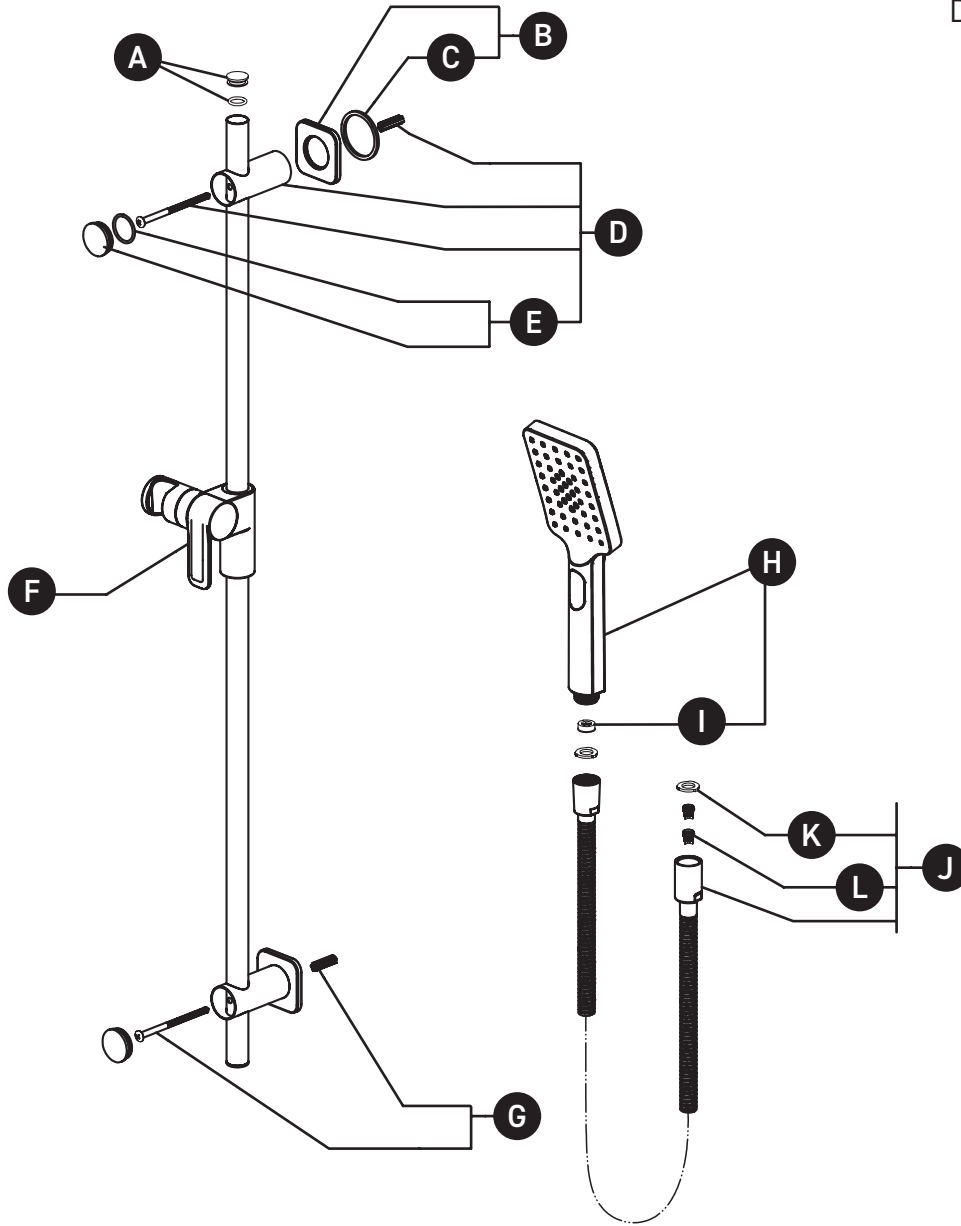

ORDER BY PART NUMBER

ILLUSTRATED PARTS

4835

Handshower Set With 36" Slide Bar and 4-Function Handshower

ID	Kit Number	Finish
A*	4907 (2x)	See below
B*	2594 (2x)	See below
C	302-604	N/A
D*	4925 (2x)	See below
E*	4906	See below
F*	4910	See below
G	7522	N/A
H*	4365	See below
I	6-685 (2.0gpm / 7.6l/min)	N/A
	S6-685-18 (1.8gpm / 6.8l/min)	N/A
	S6-685-15 (1.5gpm / 5.7l/min)	N/A
J*	7259	See below
K	302-127 (2x)	N/A
L	6578 (2x)	N/A

ONTARIO
houseofrohl.ca/support
1-800-287-5354

VEUILLEZ EFFECTUER VOTRE COMMANDE
PAR NO DE RÉFÉRENCE

ILLUSTRATIONS DES PIÈCES

4835

Douchette sur rail

ID	Référence du kit	Finition
A*	4907 (2x)	Voir ci-dessous
B*	2594 (2x)	Voir ci-dessous
C	302-604	N/A
D*	4925 (2x)	Voir ci-dessous
E*	4906	Voir ci-dessous
F*	4910	Voir ci-dessous
G	7522	N/A
H*	4365	Voir ci-dessous
I	6-685 (2.0gpm / 7.6l/min)	N/A
	S6-685-18 (1.8gpm / 6.8l/min)	N/A
	S6-685-15 (1.5gpm / 5.7l/min)	N/A
J*	7259	Voir ci-dessous
K	302-127 (2x)	N/A
L	6578 (2x)	N/A

ONTARIO
houseofrohl.ca/support
1-800-287-5354

PEDIR POR NÚMERO DE REFERENCIA

PIEZAS ILUSTRADAS

4835

Ducha de mano sobre carril

ID	Referencia del kit	Acabado
A*	4907 (2x)	Ver más abajo
B*	2594 (2x)	Ver más abajo
C	302-604	N/A
D*	4925 (2x)	Ver más abajo
E*	4906	Ver más abajo
F*	4910	Ver más abajo
G	7522	N/A
H*	4365	Ver más abajo
I	6-685 (2.0gpm / 7.6l/min)	N/A
	S6-685-18 (1.8gpm / 6.8l/min)	N/A
	S6-685-15 (1.5gpm / 5.7l/min)	N/A
J*	7259	Ver más abajo
K	302-127 (2x)	N/A
L	6578 (2x)	N/A