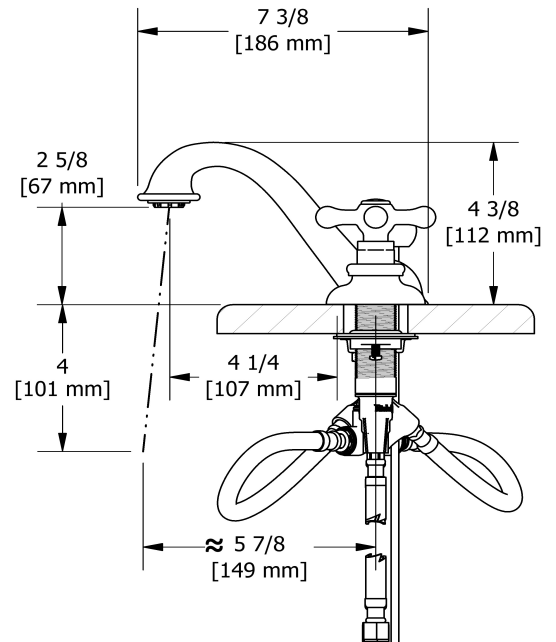

Les dimensions, les modèles et les finis présentés peuvent différer.

Garantie

Le produit **Riobel Inc.** que vous venez d'acquérir est couvert par une garantie À VIE limitée contre tout vice de fabrication sur les pièces et les finis chrome, PVS et noirs et toutes les pièces actives à partir de la date d'achat. Les autres finis, notamment les plastiques, sont garantis un an. Tous les composants électriques et électroniques sont couverts par une garantie limitée de 5 ans.

Service à la clientèle

Ontario, Ouest Canadien : 888-287-5354 Québec, Maritimes, États-Unis : 866-473-8442

2020.11.09