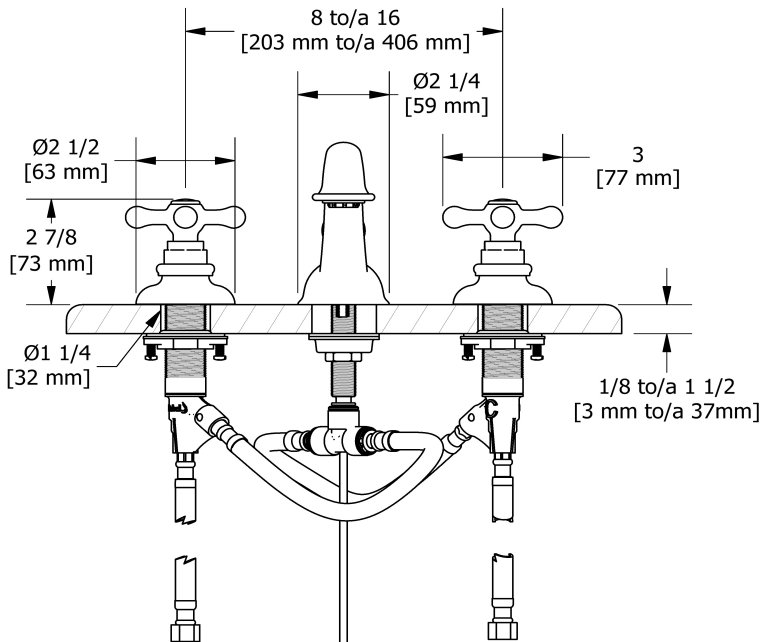

Les dimensions, les modèles et les finis présentés peuvent différer.

Garantie

Le produit **Riobel Inc.** que vous venez d'acquérir est couvert par une garantie À VIE limitée contre tout vice de fabrication sur les pièces et les finis chrome, PVS et noirs et toutes les pièces actives à partir de la date d'achat. Les autres finis, notamment les plastiques, sont garantis un an. Tous les composants électriques et électroniques sont couverts par une garantie limitée de 5 ans.

Service à la clientèle

Ontario, Ouest Canadien : 888-287-5354 Québec, Maritimes, États-Unis : 866-473-8442

2020.11.09