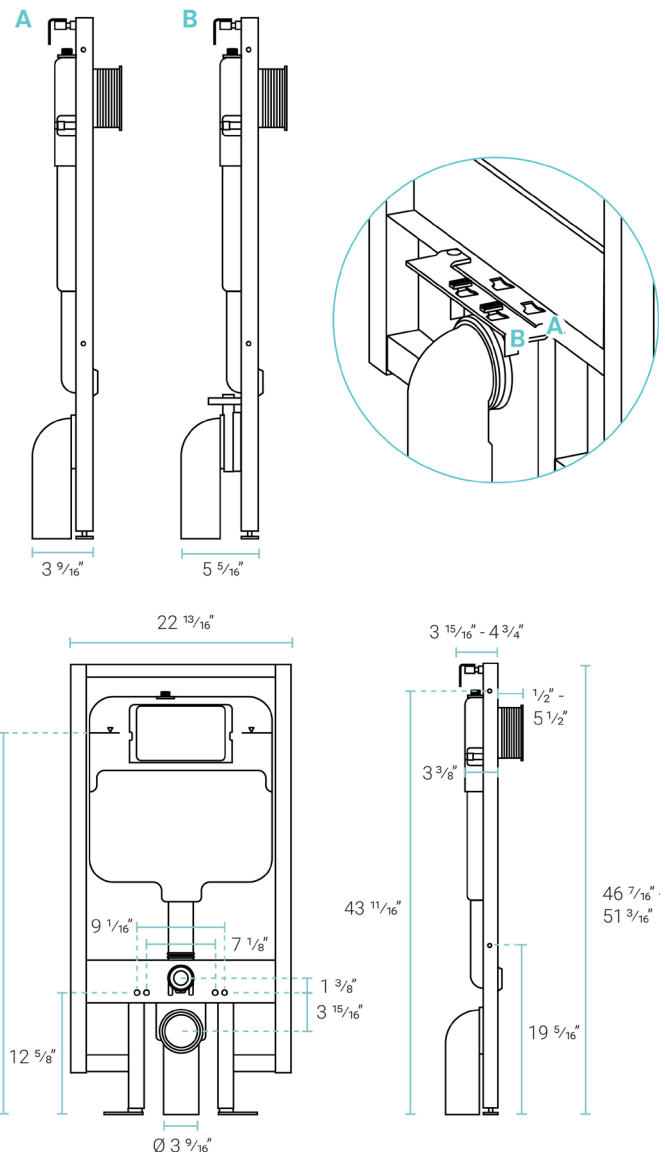

### Specifications:

- N.W: 57.09 lb.
- L: 20 <sup>11</sup>/<sub>16</sub>" x W: 14 <sup>3</sup>/<sub>4</sub>" x H: 13 <sup>3</sup>/<sub>8</sub>"

#### Installation:

- In-wall

#### Specifications:

- N.W: 33.0 lb.
- L: 22 <sup>13</sup>/<sub>16</sub>" x W: 4 <sup>3</sup>/<sub>4</sub>" x H: 51 <sup>3</sup>/<sub>16</sub>"

## Specifications:

- N.W: 2.0 lb.
- L: 9 11/16" x W: 9/16" x H: 6 1/2"