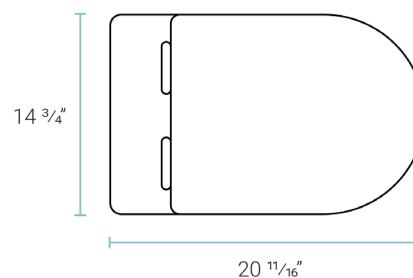

### Installation:

- Wall hung

### Specifications:

- N.W: 57.09 lb.
- L: 20 <sup>11</sup>/<sub>16</sub>" x W: 14 <sup>3</sup>/<sub>4</sub>" x H: 13 <sup>3</sup>/<sub>8</sub>"

#### Specifications:

- N.W: 33.0 lb.
- L: 22 <sup>13</sup>/<sub>16</sub>" x W: 4 <sup>3</sup>/<sub>4</sub>" x H: 51 <sup>3</sup>/<sub>16</sub>"

## Specifications:

- N.W: 2.0 lb.
- L: 9 11/16" x W: 9/16" x H: 6 1/2"