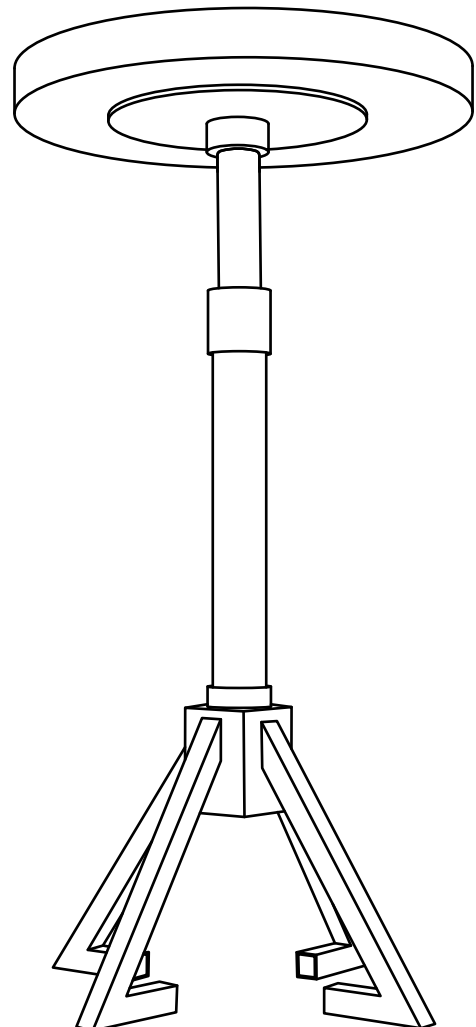

ITEM NAME / NOM D'ITEM: MAURICE SIDE TABLE
ITEM # / NO. ITEM: 109561

PARTS LIST / LISTE DES PIÈCES

(1)	(2)	(3)
 <p>X1</p>	 <p>X1</p>	 <p>X1</p>

ASSEMBLY INSTRUCTIONS / INSTRUCTIONS D'ASSEMBLAGE

(I) Fix the metal rod (2) to the metal base (1)

(III)

(II) Fix the marble top (3) to the metal rod (2)