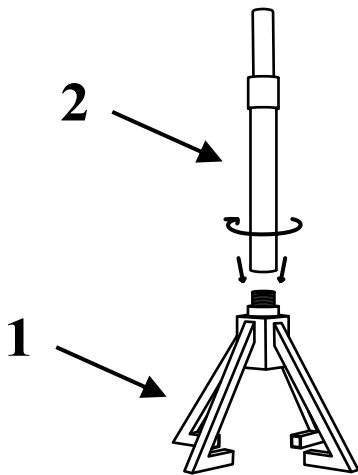

ITEM NAME / NOM D'ITEM: MAURICE SIDE TABLE
ITEM # / NO. ITEM: 109561

PARTS LIST / LISTE DES PIÈCES

(1)	(2)	(3)
 <p>X1</p>	 <p>X1</p>	 <p>X1</p>

ASSEMBLY INSTRUCTIONS / INSTRUCTIONS D'ASSEMBLAGE

(I) Fix the metal rod (2) to the metal base (1)

(III)

(II) Fix the marble top (3) to the metal rod (2)