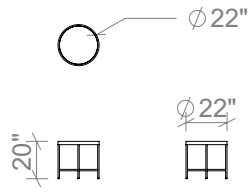

78 INCH RECTANGULAR COFFEE TABLE

48 INCH CONSOLE TABLE

60 INCH CONSOLE TABLE

72 INCH CONSOLE TABLE

ELTE

TABLES

RECTANGULAR SIDE TABLE

ROUND SIDE TABLE