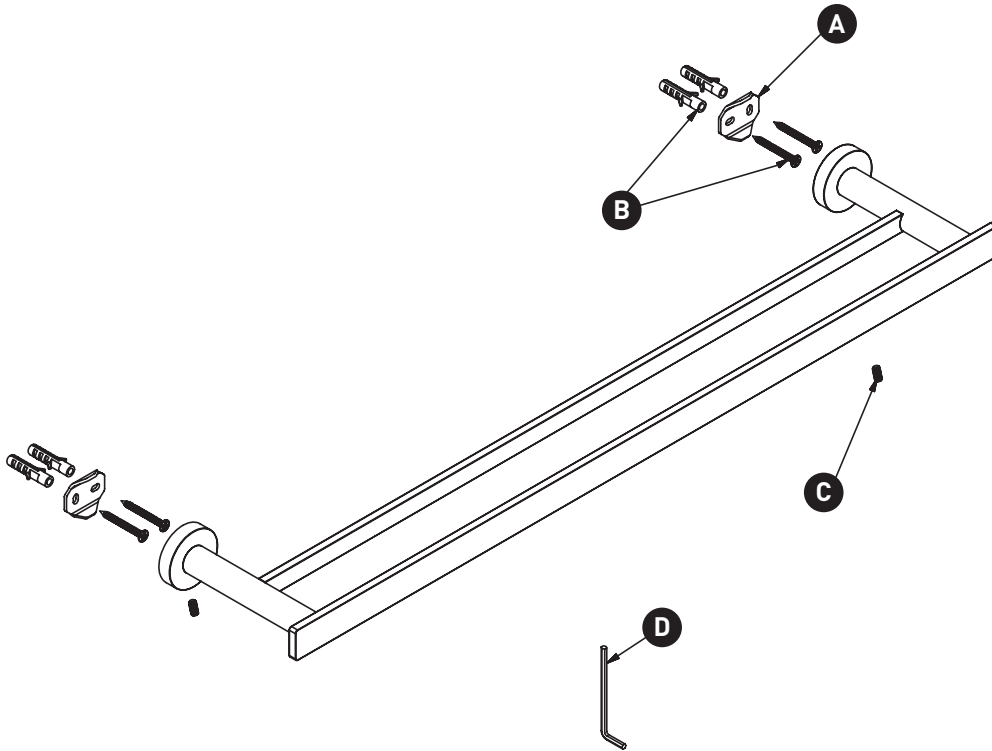

ORDER BY PART NUMBER

ILLUSTRATED PARTS

PX6

Paradox™ Double 24" Towel Bar

ID	Kit Number	Finish
A	049-404 (2x)	N/A
B	7534 (2x)	N/A
C	152-100 (2x)	N/A
D	505-025	N/A

***Finish Determined by Suffix**

Finish	Description
C	Chrome
BK	Black
BG	Brushed Gold
BN	Brushed Nickel

ONTARIO
houseofrohl.ca/support
1-800-287-5354

VEUILLEZ EFFECTUER VOTRE COMMANDE
PAR NO DE RÉFÉRENCE

ILLUSTRATIONS DES PIÈCES

PX6

Porte-serviette 60cm (24") Paradox™

ID	Référence du kit	Finition
A	049-404 (2x)	N/A
B	7534 (2x)	N/A
C	152-100 (2x)	N/A
D	505-025	N/A