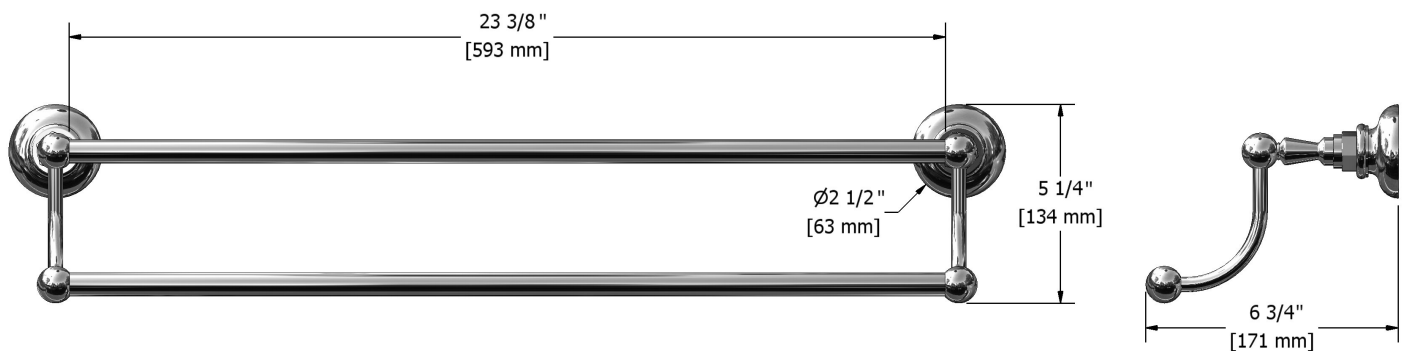

Double porte-serviette 60 cm (24")

**RO6**

### Descriptions

- Peut être coupé à la longueur souhaitée
- 4 trous d'ancrage

Les dimensions, les modèles et les finis présentés peuvent différer.

### Service à la clientèle

Ontario, Ouest Canadien : 888-287-5354 Québec, Maritimes, États-Unis : 866-473-8442

2020.11.07

60 cm (24") double towel bar  
**RO6**

## Descriptions

- May be cut to desired length
- 4 anchor points

Sizes, models and finishes may differ from those presented.