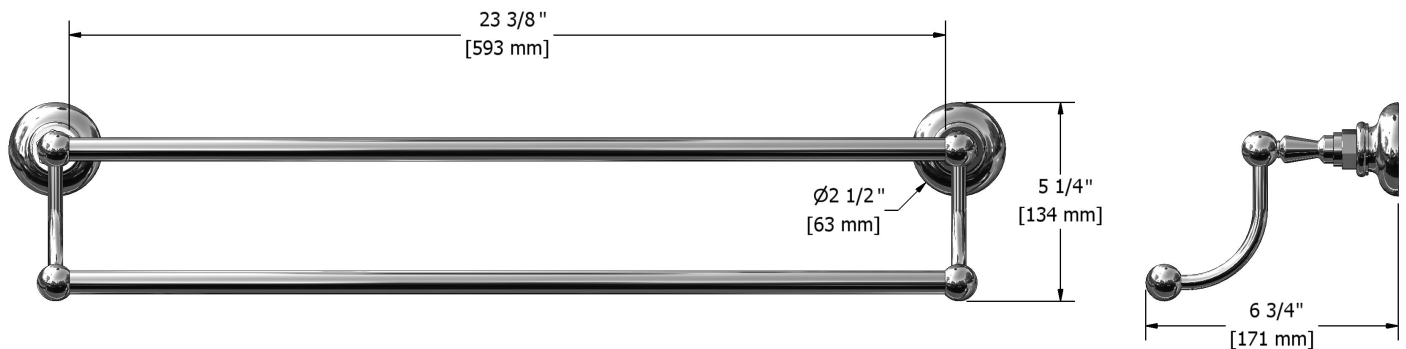

Double porte-serviette 60 cm (24")

**RO6**

## Spécifications

### Descriptions

- Peut être coupé à la longueur souhaitée
- 4 trous d'ancrage

Les dimensions, les modèles et les finis présentés peuvent différer.

## Descriptions

- May be cut to desired length
- 4 anchor points

Sizes, models and finishes may differ from those presented.