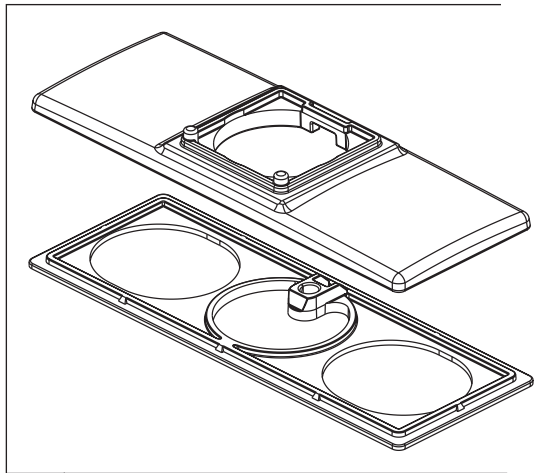

▲ Specify Finish  
Especifique el Acabado  
Précisez le Fini

**RP73003**  
Stream Shaper & Wrench  
Moldeador del chorro de agua y Llave  
Concentrateur de jet et Clé

**RP101417**  
Flow Restrictor, Adapter & O-Ring  
Limitador de flujo, adaptador y  
junta tórica  
Réducteur de débit, adaptateur et  
joint torique

**RP91902**  
Valve Cartridge  
Válvula de cartucho  
Cartouche de soupape

**RP101416▲**  
Handle, Button & Set Screw  
Manija, Botón y Tornillo  
Manette, Bouton et Vis

**RP101418**  
Gasket  
Empaque  
Joint

**RP91903▲**  
Bonnet Nut & Cap  
Tuerca del Bonete y Casquillo  
Chapeaux Fileté et Embase

**RP47666**  
Set Screw  
Tornillo de Ajuste  
Vis de Calage

**RP47029**  
Bracket  
Abrazadera  
Support

**RP47030**  
Nut & Wrench Assembly  
Ensamble de Tuerca y Llave  
Écrou et clé

**RP101414▲**  
(Escutcheon optional, included)  
Escutcheon with Gasket (3 Hole)  
Chapetón y Empaque (3 agujeros)  
Boîtier et Joint (3 trous)

**RP51243**  
Gaskets  
Empaques  
Joints

**RP50952**  
Plastic Sleeves  
Mangas Plásticas  
Manchons en plastique