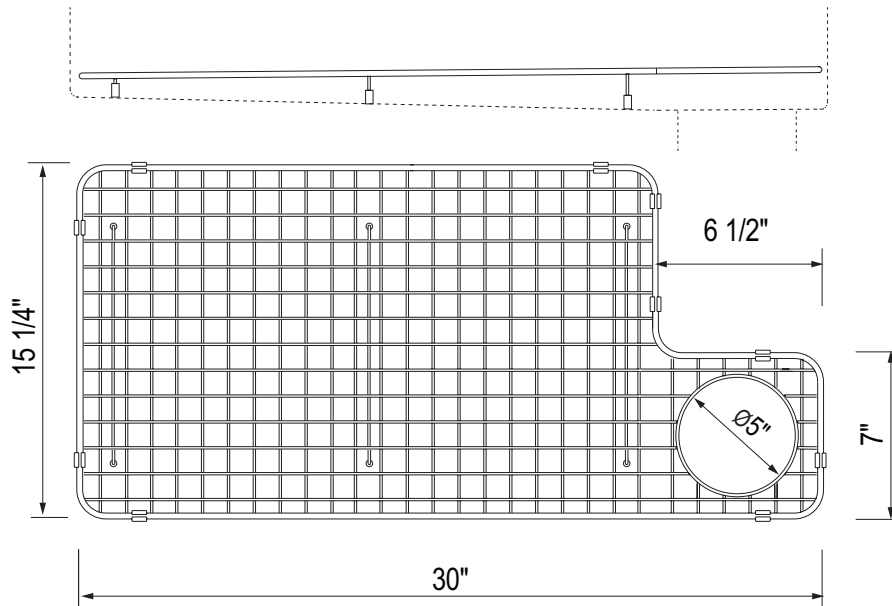

For warranty or additional information, contact:

U.S.A.
houseofrohl.com/support
1-800-777-9762

QUÉBEC / MARITIMES / WESTERN CANADA
QUÉBEC / MARITIMES / OUEST CANADIEN
QUÉBEC / MARITIMOS / CANADA OCCIDENTAL
houseofrohl.ca/support
1-866-473-8442

ONTARIO
houseofrohl.ca/support
1-800-287-5354