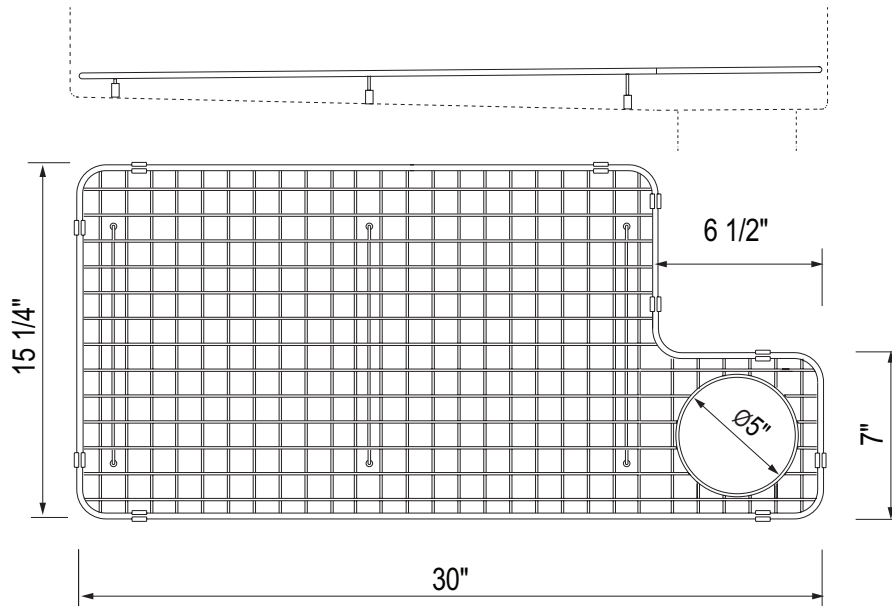

For warranty or additional information, contact:

U.S.A.
houseofrohl.com/support
1-800-777-9762

QUEBEC / MARITIMES / WESTERN CANADA
QUÉBEC / MARITIMES / OUEST CANADIEN
QUEBEC / MARITIMOS / CANADA OCCIDENTAL
houseofrohl.ca/support
1-866-473-8442

ONTARIO
houseofrohl.ca/support
1-800-287-5354