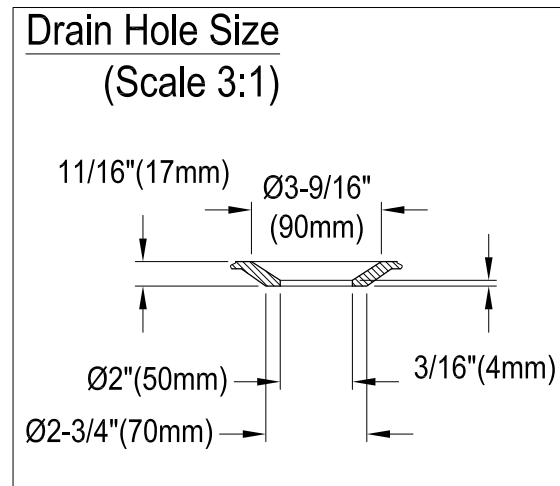

VTPN673619C

67" Acrylic Drop-In Tub

Section A-A

Section B-B