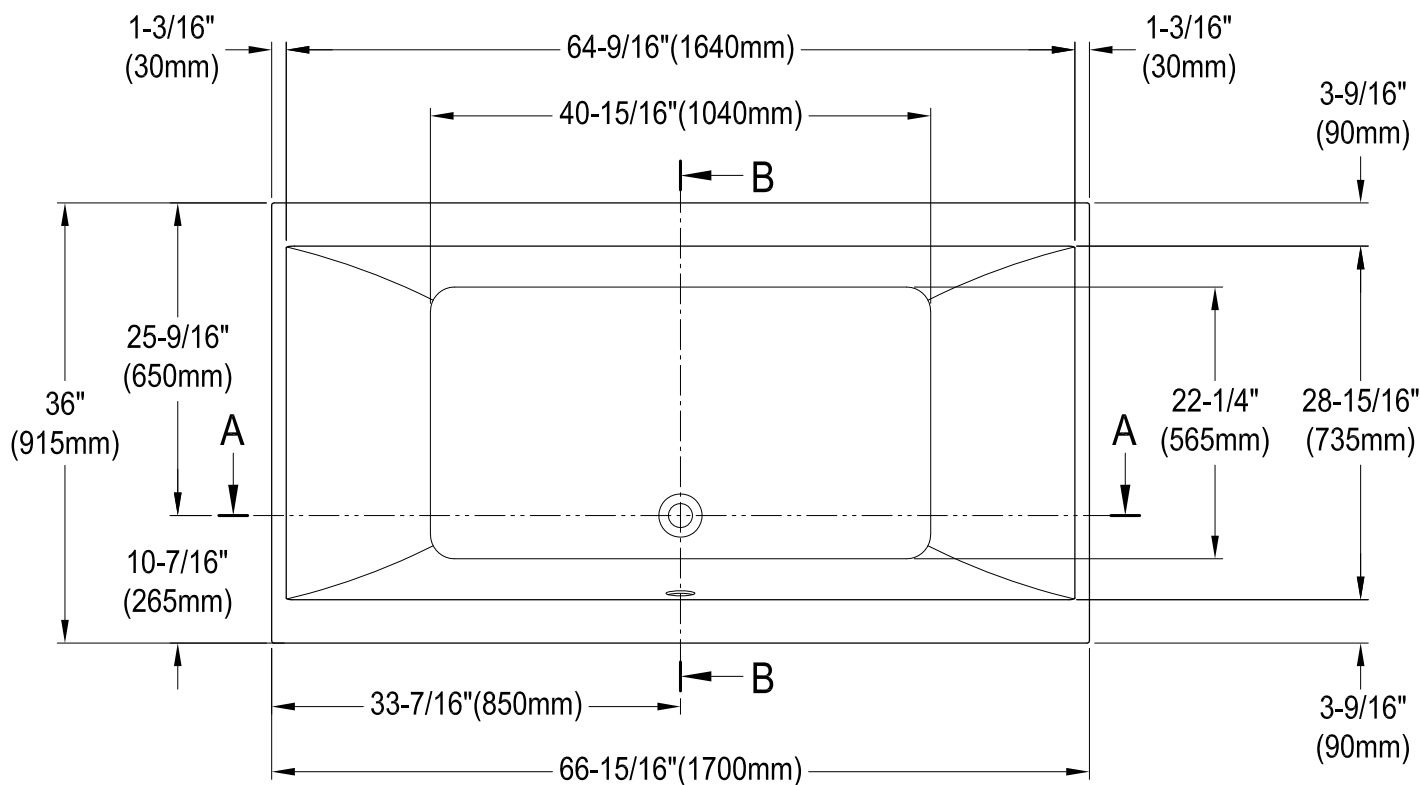

VTPN673619C

67" Acrylic Drop-In Tub

Section A-A

Section B-B