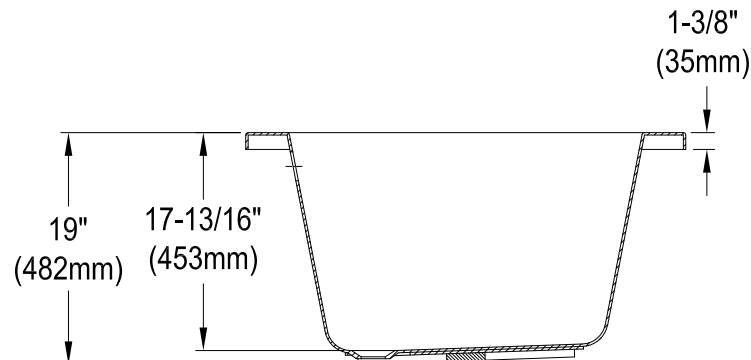

VTPN673619C

67" Acrylic Drop-In Tub

Section A-A

Section B-B