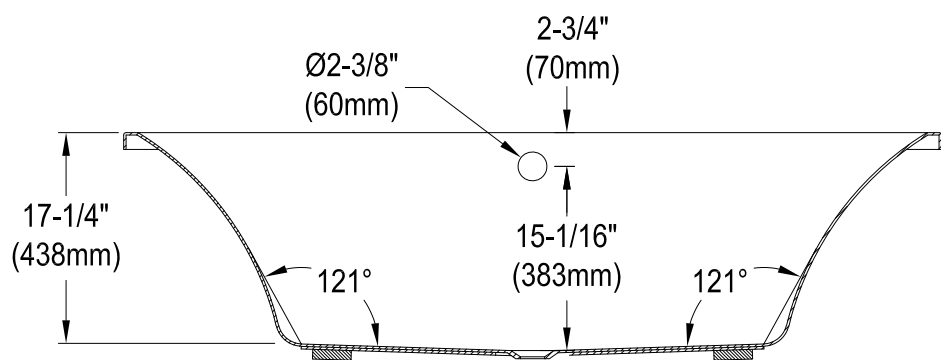

VTPN673619C

67" Acrylic Drop-In Tub

Section A-A

Section B-B