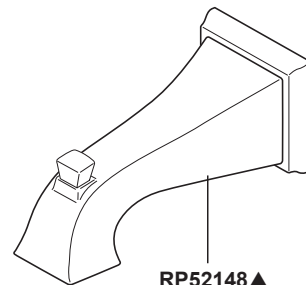

**RP52144▲**  
 Shower Flange  
 Pestaña de la Rogadora  
 Colerette

**RP70171▲**  
 Showerhead  
 Cabeza de Rogadora  
 Pomme de Douche

**RP196▲**  
 Trim Screws/Atornillos de Franja/Vis de Finition  
**RP12630▲**  
 For Longer Screws  
 Para Tornillos Más Grandes  
 Pour Vis Plus Longues

**RP46074**  
 Cartridge Assembly  
 Cartucho  
 Cartouche

**RP23336**  
 O-Ring  
 Anillo "O"  
 Joint Torique

**RP50879▲**  
 Trim Sleeve  
 Manga de Franja  
 Manchon de Finition

**RP4993**  
 Seats & Springs  
 Asientos y Resortes  
 Sièges et Ressorts

**RP14414**  
 O-Ring  
 Anillo "O"  
 Joint Torique

**RP29569**  
 Spacer  
 Separadores  
 Pièce D'espacement

**RP25620**  
 Set Screw  
 Tornillo de Ajuste  
 Vis de Calage

**RP52587▲**  
 Handle Assembly  
 Ensemble de la Manija  
 Poignée

**RP26853**  
 Wrench  
 Llave  
 Clé

**RP52148▲**  
 Tub Spout/Pull-up Diverter  
 Tubo de Salida para Bañera/  
 Desviador de Halar  
 Bec/Avec Dérivation sur Embout