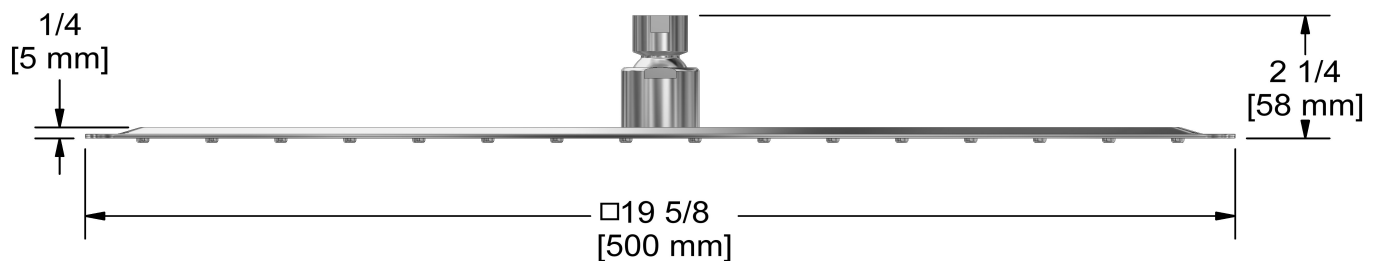

Tête de douche 50 cm (20")

487

Spécifications

Descriptions

- Anticalcaire
- Acier inoxydable
- Joint à rotule
- Entrée d'eau G $\frac{1}{2}$ " femelle
- Installer seulement avec un bras de douche vertical

Service à la clientèle

Ontario, Ouest Canadien : 888-287-5354 Québec, Maritimes, États-Unis : 866-473-8442

2020.11.06

50 cm (20") shower head
487

Specifications

Descriptions

- Scale-free
- Stainless steel
- Swivel
- G½" inlet female
- Install with a vertical arm only

Available colors

- C : Chrome

Available flow

- 9.5 L/min, 2.5 gpm (US) 60psi

Certifications

- CSA B125.1
- ASME A112.18.1
- CMR248 Approval

cUPC®

Sizes, models and finishes may differ from those presented.