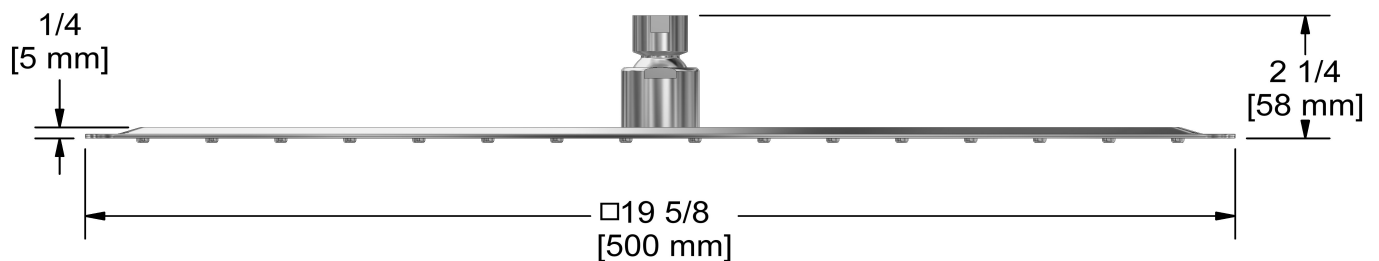

Tête de douche 50 cm (20")

487

Spécifications

Descriptions

- Anticalcaire
- Acier inoxydable
- Joint à rotule
- Entrée d'eau G $\frac{1}{2}$ " femelle
- Installer seulement avec un bras de douche vertical

Couleur disponible

- C : Chrome

Débit disponible

- 9.5 L/min, 2.5 gpm (US) 60psi

Certifications

- CSA B125.1
- ASME A112.18.1
- Approbation CMR248

UPC®

Les dimensions, les modèles et les finis présentés peuvent différer.

Service à la clientèle

Ontario, Ouest Canadien : 888-287-5354 Québec, Maritimes, États-Unis : 866-473-8442

2020.11.06

50 cm (20") shower head
487

Specifications

Descriptions

- Scale-free
- Stainless steel
- Swivel
- G½" inlet female
- Install with a vertical arm only

Available colors

- C : Chrome

Available flow

- 9.5 L/min, 2.5 gpm (US) 60psi

Certifications

- CSA B125.1
- ASME A112.18.1
- CMR248 Approval

cUPC®

Sizes, models and finishes may differ from those presented.