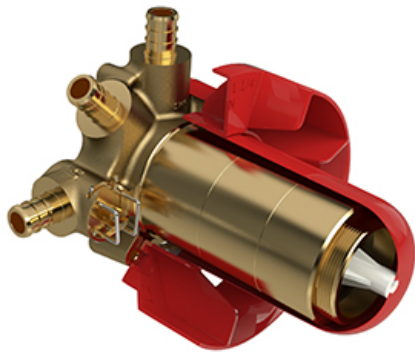

Brut de valve coaxiale 3 voies, sans cartouche, Type
T/P PEX
R45-SPEX

Spécifications

Descriptions

- Brut seul
- Valves de service
- Commandez la garniture TXX45XX ou TXX47XX pour compléter
- Capuchon d'essai
- Trois sorties d'eau 1/2" PEX
- Entrée d'eau 1/2" PEX

Couleur disponible

- :

Certifications

- CSA B125.1
- ASME A112.18.1
- ASSE 1016
- Approbation CMR248

UPC®

Les dimensions, les modèles et les finis présentés peuvent différer.

Garantie

Le produit **Riobel Inc.** que vous venez d'acquérir est couvert par une garantie À VIE limitée contre tout vice de fabrication sur les pièces et les finis chrome, PVS et noirs et toutes les pièces actives à partir de la date d'achat. Les autres finis, notamment les plastiques, sont garantis un an. Tous les composants électriques et électroniques sont couverts par une garantie limitée de 5 ans.

Service à la clientèle

Ontario, Ouest Canadien : 888-287-5354 Québec, Maritimes, États-Unis : 866-473-8442

2020.11.23