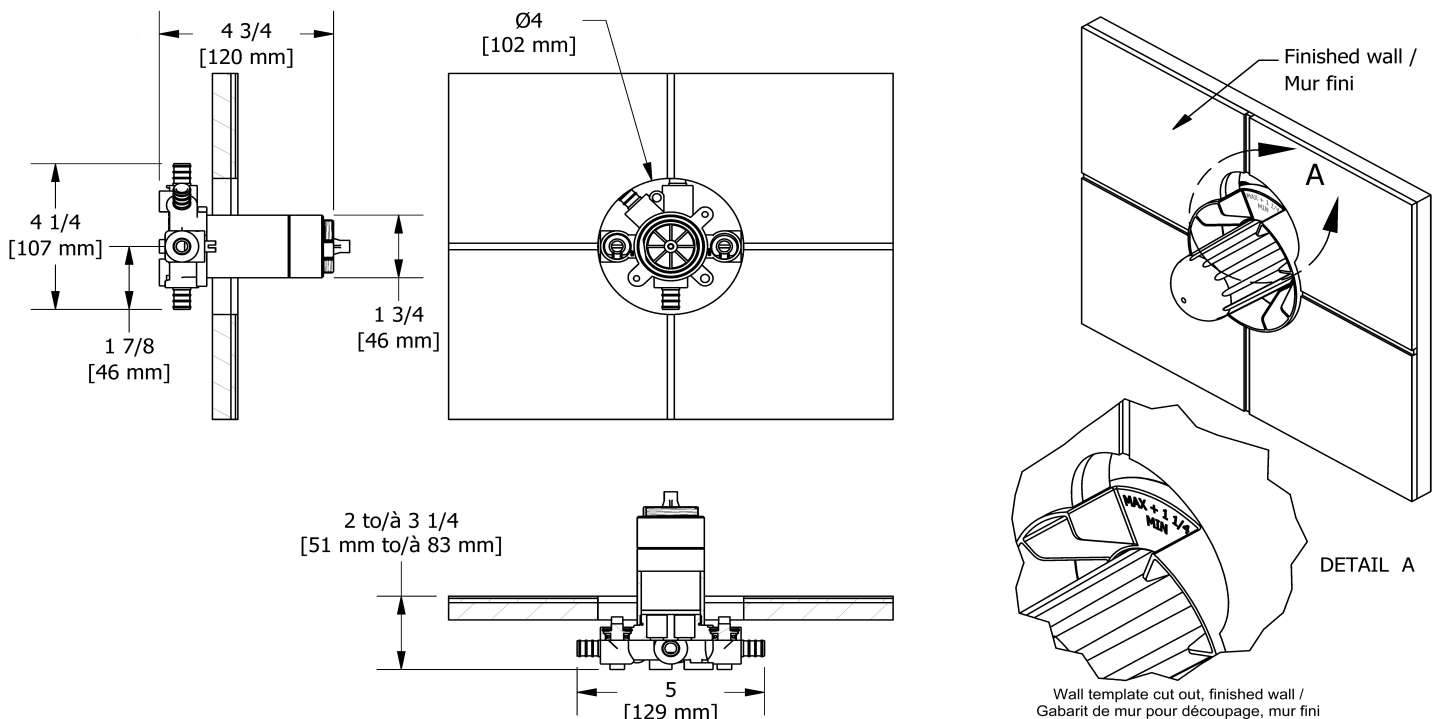

Certifications

- CSA B125.1
- ASME A112.18.1
- ASSE 1016
- Approbation CMR248
- ADA