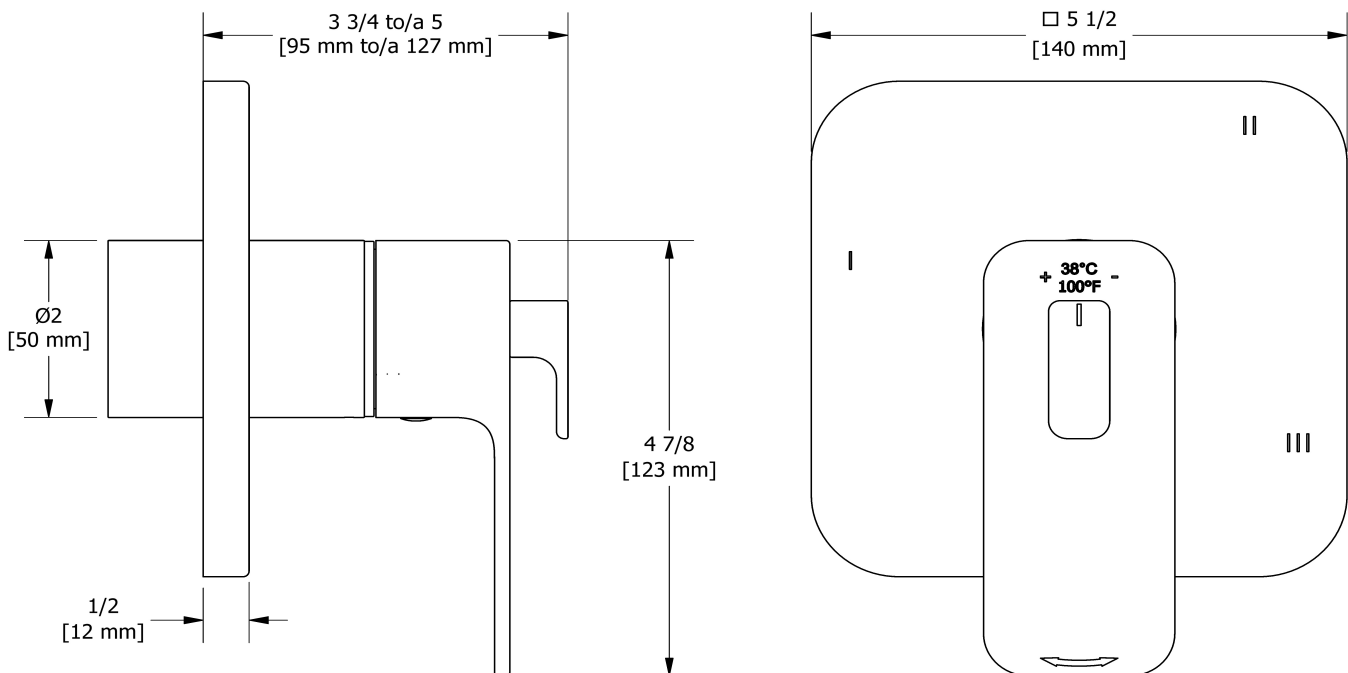

Certifications

- CSA B125.1
- ASME A112.18.1
- ASSE 1016
- Approbation CMR248
- ADA