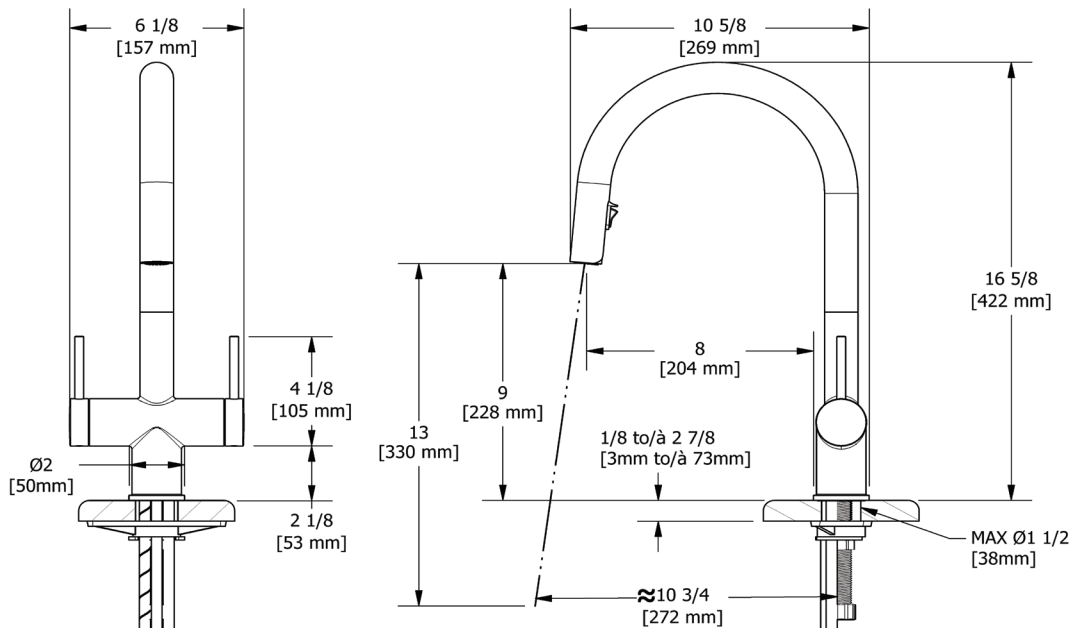

For warranty or additional information, contact:

U.S.A.
houseofrohl.com/support
1-800-777-9762

QUEBEC / MARITIMES / WESTERN CANADA
QUÉBEC / MARITIMES / OUEST CANADIEN
QUEBEC / MARITIMOS / CANADA OCCIDENTAL
houseofrohl.ca/support
1-866-473-8442

ONTARIO
houseofrohl.ca/support
1-800-287-5354