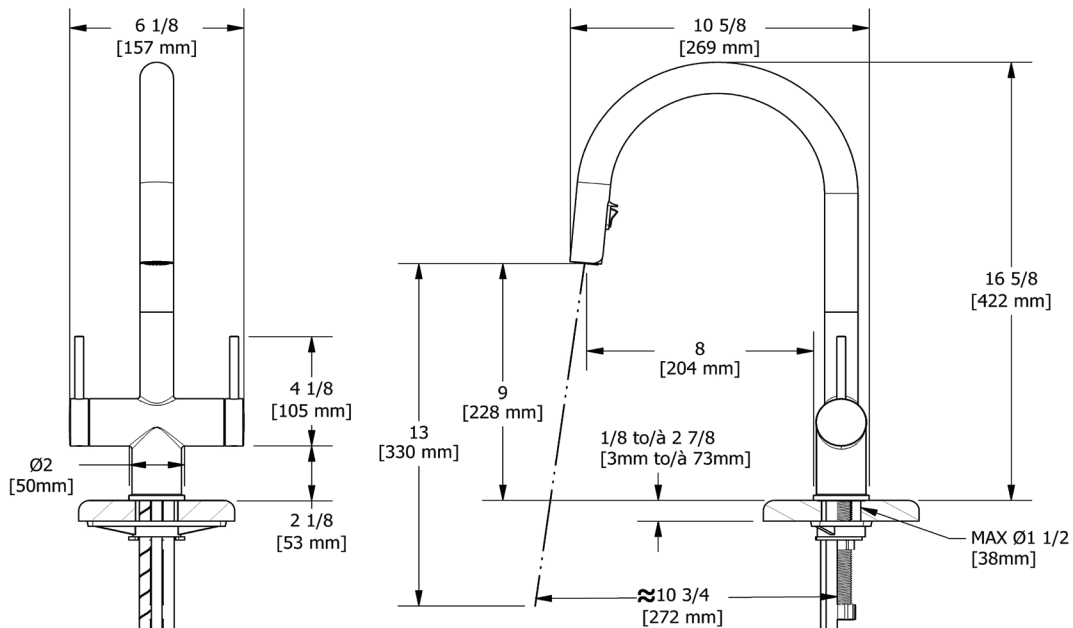

ONTARIO
houseofrohl.ca/support
1-800-287-5354

ESPECIFICACIONES

DESCRIPCIÓN

- La tecnología desplegable Boomerang™ integra a la perfección el rociador en el pico mientras lo devuelve rápida y fácilmente a la posición original del rociador
- Funcionalidad de rociado doble con configuraciones de chorro y rociado

Azure™

Grifo de cocina abatible de dos manijas

MODELOS: AZ801

For warranty or additional information, contact:

U.S.A.
houseofrohl.com/support
 1-800-777-9762

QUEBEC / MARITIMES / WESTERN CANADA
 QUÉBEC / MARITIMES / OUEST CANADIEN
 QUEBEC / MARITIMOS / CANADA OCCIDENTAL
houseofrohl.ca/support
 1-866-473-8442