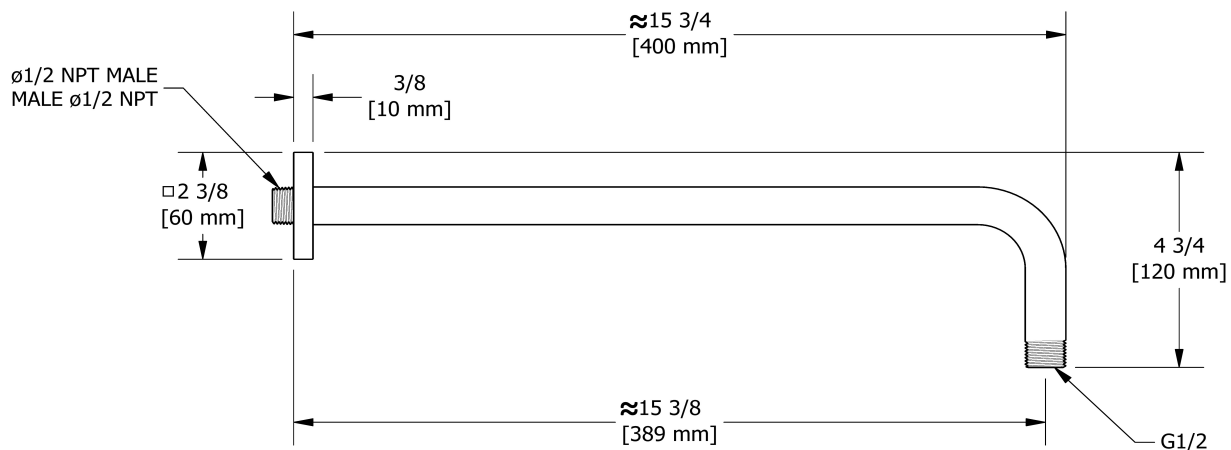

Sizes, models and finishes may differ from those presented.

Warranty

This **Riobel Inc.** product you have purchased carries a Limited Lifetime Warranty on the chrome, PVD finish, blacks and all working parts and is guaranteed from the initial purchase date against all manufacturing defects. All other finishes, including plastic components, are guaranteed for one year. All electric and/or electronic parts are covered by a 5-year limited warranty.

Customer Service

Ontario, West Canada : 888-287-5354 Quebec, Maritimes, United States : 866-473-8442

2020.11.07