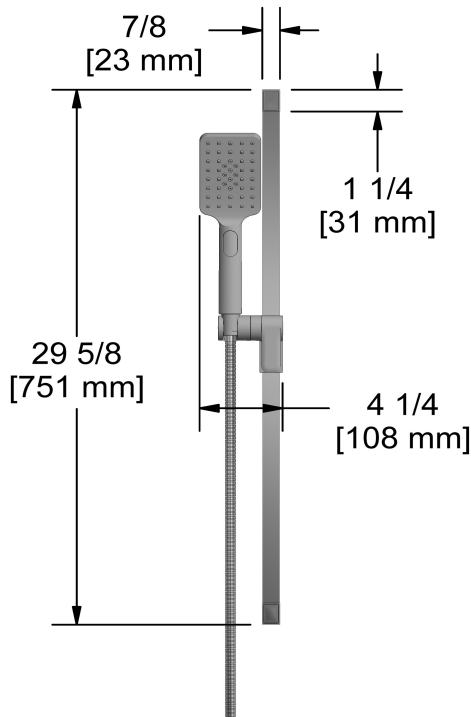

Certifications

- CSA B125.1
- ASME A112.18.1
- CMR248 Approval

Sizes, models and finishes may differ from thoses presented.

Warranty

This **Riobel Inc.** product you have purchased carries a Limited Lifetime Warranty on the chrome, PVD finish, blacks and all working parts and is guaranteed from the initial purchase date against all manufacturing defects. All other finishes, including plastic components, are guaranteed for one year. All electric and/or electronic parts are covered by a 5-year limited warranty.

Customer Service

Ontario, West Canada : 888-287-5354 Quebec, Maritimes, United States : 866-473-8442