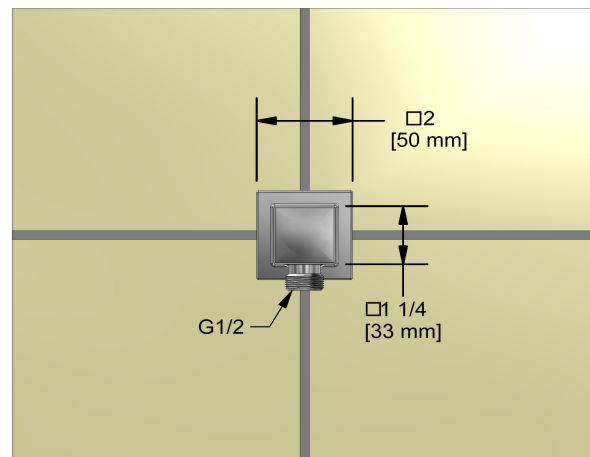

Les dimensions, les modèles et les finis présentés peuvent différer.

Garantie

Le produit **Riobel Inc.** que vous venez d'acquérir est couvert par une garantie À VIE limitée contre tout vice de fabrication sur les pièces et les finis chrome, PVS et noirs et toutes les pièces actives à partir de la date d'achat. Les autres finis, notamment les plastiques, sont garantis un an. Tous les composants électriques et électroniques sont couverts par une garantie limitée de 5 ans.

Service à la clientèle

Ontario, Ouest Canadien : 888-287-5354 Québec, Maritimes, États-Unis : 866-473-8442