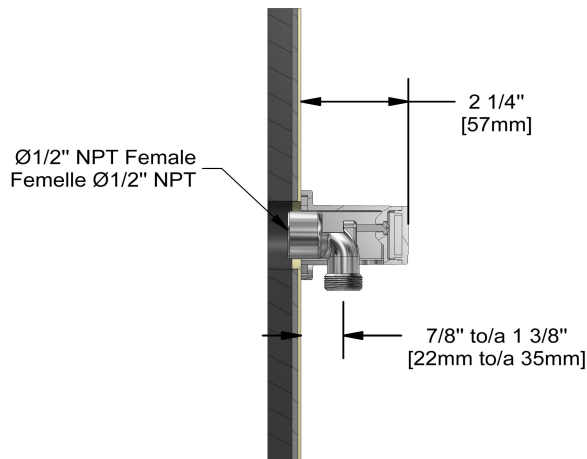

Sizes, models and finishes may differ from thoses presented.

Warranty

This **Riobel Inc.** product you have purchased carries a Limited Lifetime Warranty on the chrome, PVD finish, blacks and all working parts and is guaranteed from the initial purchase date against all manufacturing defects. All other finishes, including plastic components, are guaranteed for one year. All electric and/or electronic parts are covered by a 5-year limited warranty.

Customer Service

Ontario, West Canada : 888-287-5354 Quebec, Maritimes, United States : 866-473-8442

2020.11.07