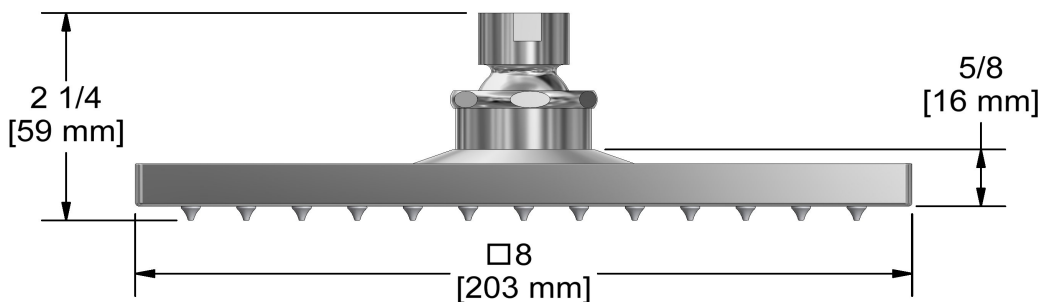

Les dimensions, les modèles et les finis présentés peuvent différer.

Garantie

Le produit **Riobel Inc.** que vous venez d'acquérir est couvert par une garantie À VIE limitée contre tout vice de fabrication sur les pièces et les finis chrome, PVS et noirs et toutes les pièces actives à partir de la date d'achat. Les autres finis, notamment les plastiques, sont garantis un an. Tous les composants électriques et électroniques sont couverts par une garantie limitée de 5 ans.

Service à la clientèle

Ontario, Ouest Canadien : 888-287-5354 Québec, Maritimes, États-Unis : 866-473-8442

2020.11.07