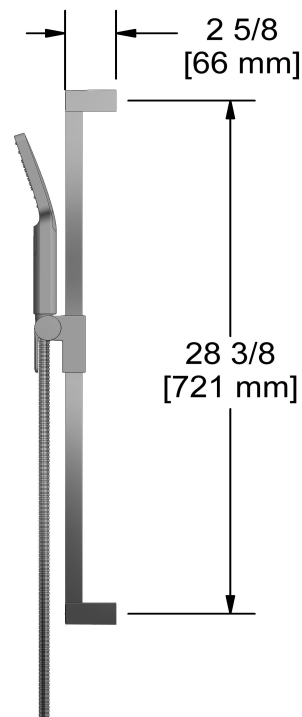

Certifications

- CSA B125.1
- ASME A112.18.1
- CMR248 Approval

Sizes, models and finishes may differ from thoses presented.

Warranty

This **Riobel Inc.** product you have purchased carries a Limited Lifetime Warranty on the chrome, PVD finish, blacks and all working parts and is guaranteed from the initial purchase date against all manufacturing defects. All other finishes, including plastic components, are guaranteed for one year. All electric and/or electronic parts are covered by a 5-year limited warranty.

Customer Service

Ontario, West Canada : 888-287-5354 Quebec, Maritimes, United States : 866-473-8442