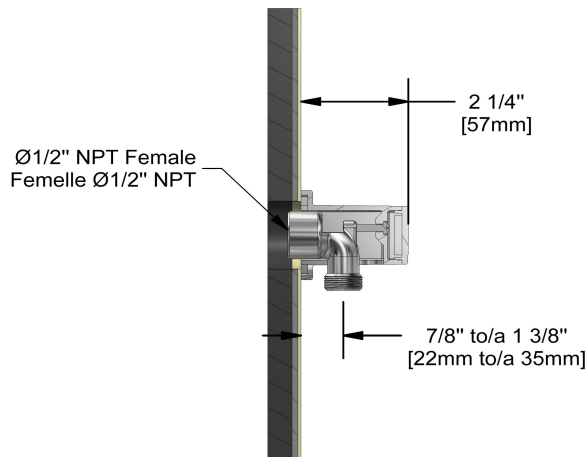

Les dimensions, les modèles et les finis présentés peuvent différer.

Garantie

Le produit **Riobel Inc.** que vous venez d'acquérir est couvert par une garantie À VIE limitée contre tout vice de fabrication sur les pièces et les finis chrome, PVS et noirs et toutes les pièces actives à partir de la date d'achat. Les autres finis, notamment les plastiques, sont garantis un an. Tous les composants électriques et électroniques sont couverts par une garantie limitée de 5 ans.

Service à la clientèle

Ontario, Ouest Canadien : 888-287-5354 Québec, Maritimes, États-Unis : 866-473-8442