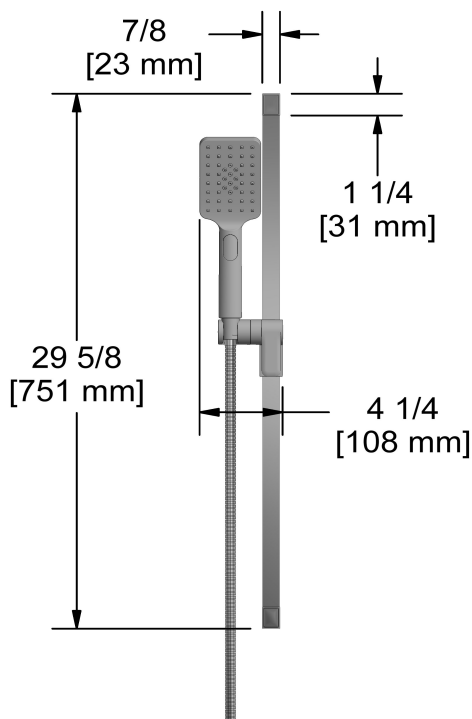

Certifications

- CSA B125.1
- ASME A112.18.1
- Approbation CMR248

Les dimensions, les modèles et les finis présentés peuvent différer.

Garantie

Le produit **Riobel Inc.** que vous venez d'acquérir est couvert par une garantie À VIE limitée contre tout vice de fabrication sur les pièces et les finis chrome, PVS et noirs et toutes les pièces actives à partir de la date d'achat. Les autres finis, notamment les plastiques, sont garantis un an. Tous les composants électriques et électroniques sont couverts par une garantie limitée de 5 ans.

Service à la clientèle

Ontario, Ouest Canadien : 888-287-5354 Québec, Maritimes, États-Unis : 866-473-8442