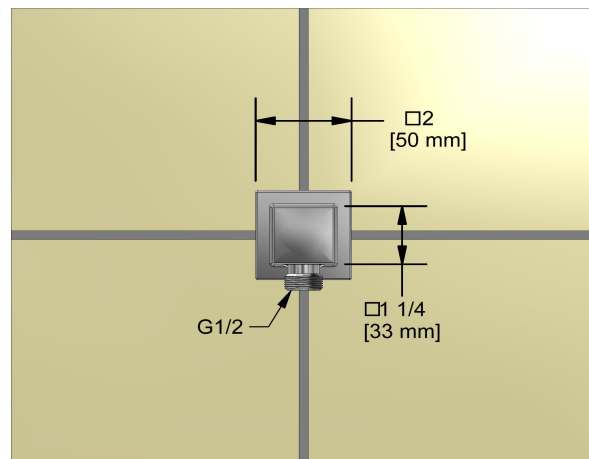

Sizes, models and finishes may differ from thoses presented.

Warranty

This **Riobel Inc.** product you have purchased carries a Limited Lifetime Warranty on the chrome, PVD finish, blacks and all working parts and is guaranteed from the initial purchase date against all manufacturing defects. All other finishes, including plastic components, are guaranteed for one year. All electric and/or electronic parts are covered by a 5-year limited warranty.

Customer Service

Ontario, West Canada : 888-287-5354 Quebec, Maritimes, United States : 866-473-8442

2020.11.07