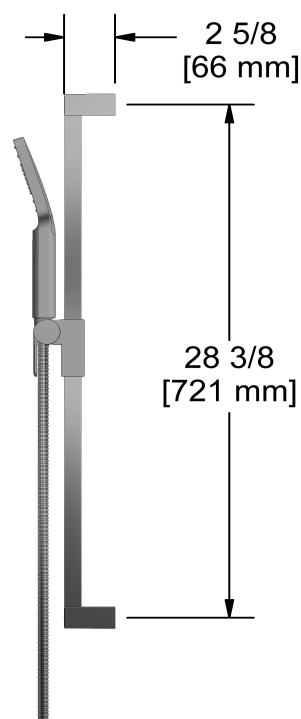

Certifications

- CSA B125.1
- ASME A112.18.1
- Approbation CMR248

Les dimensions, les modèles et les finis présentés peuvent différer.

Garantie

Le produit **Riobel Inc.** que vous venez d'acquérir est couvert par une garantie À VIE limitée contre tout vice de fabrication sur les pièces et les finis chrome, PVS et noirs et toutes les pièces actives à partir de la date d'achat. Les autres finis, notamment les plastiques, sont garantis un an. Tous les composants électriques et électroniques sont couverts par une garantie limitée de 5 ans.

Service à la clientèle

Ontario, Ouest Canadien : 888-287-5354 Québec, Maritimes, États-Unis : 866-473-8442