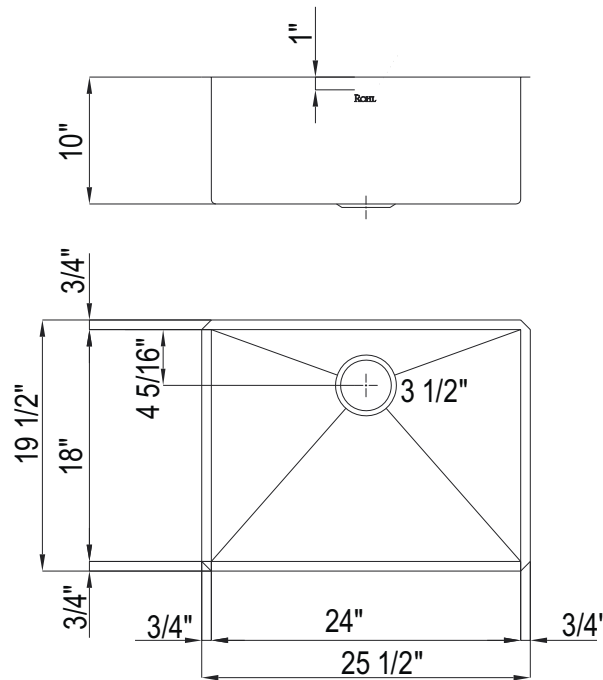

For warranty or additional information, contact:

U.S.A.
houseofrohl.com/support
1-800-777-9762

QUEBEC / MARITIMES / WESTERN CANADA
QUÉBEC / MARITIMES / OUEST CANADIEN
QUEBEC / MARITIMOS / CANADA OCCIDENTAL
houseofrohl.ca/support
1-866-473-8442

ONTARIO
houseofrohl.ca/support
1-800-287-5354