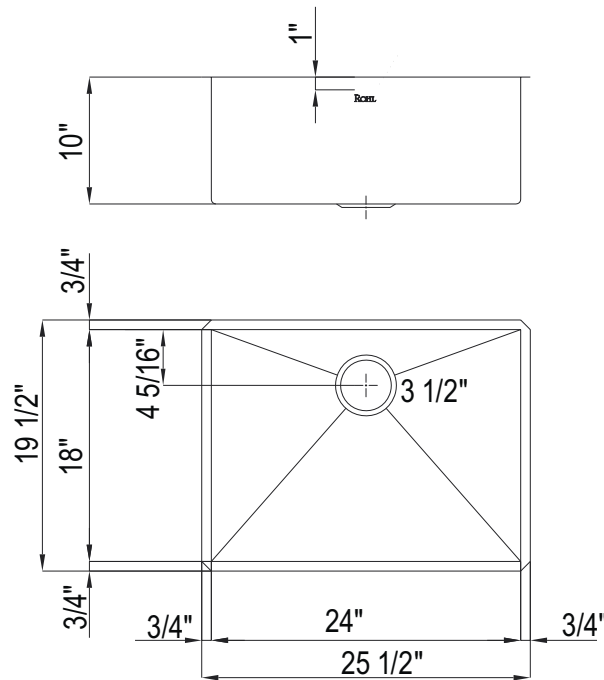

For warranty or additional information, contact:

U.S.A.
houseofrohl.com/support
1-800-777-9762

QUEBEC / MARITIMES / WESTERN CANADA
QUÉBEC / MARITIMES / OUEST CANADIEN
QUEBEC / MARITIMOS / CANADA OCCIDENTAL
houseofrohl.ca/support
1-866-473-8442

ONTARIO
houseofrohl.ca/support
1-800-287-5354