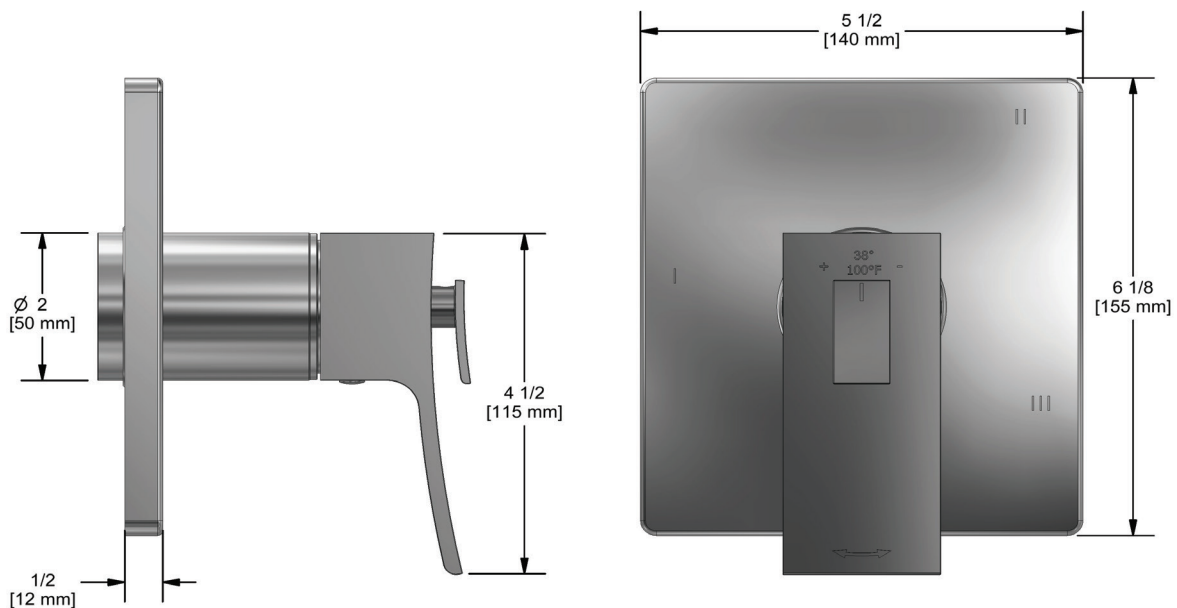

For warranty or additional information, contact:

U.S.A.
houseofrohl.com/support
1-800-777-9762

QUEBEC / MARITIMES / WESTERN CANADA
QUÉBEC / MARITIMES / OUEST CANADIEN
QUEBEC / MARITIMOS / CANADA OCCIDENTAL
houseofrohl.ca/support
1-866-473-8442

ONTARIO
houseofrohl.ca/support
1-800-287-5354