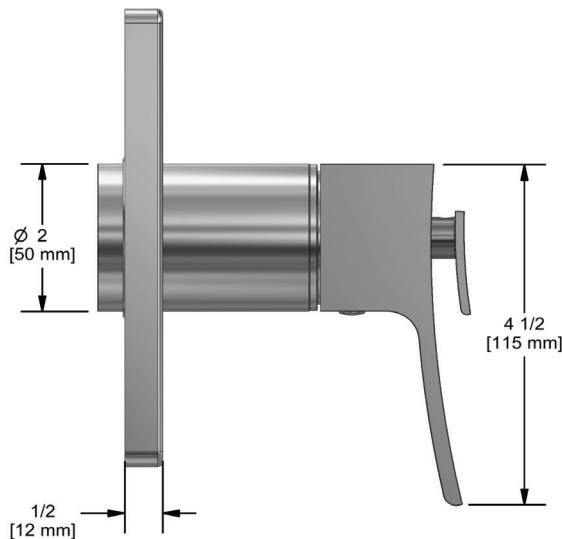

For warranty or additional information, contact:

U.S.A.
houseofrohl.com/support
1-800-777-9762

QUEBEC / MARITIMES / WESTERN CANADA
QUÉBEC / MARITIMES / OUEST CANADIEN
QUEBEC / MARITIMOS / CANADA OCCIDENTAL
houseofrohl.ca/support
1-866-473-8442

ONTARIO
houseofrohl.ca/support
1-800-287-5354