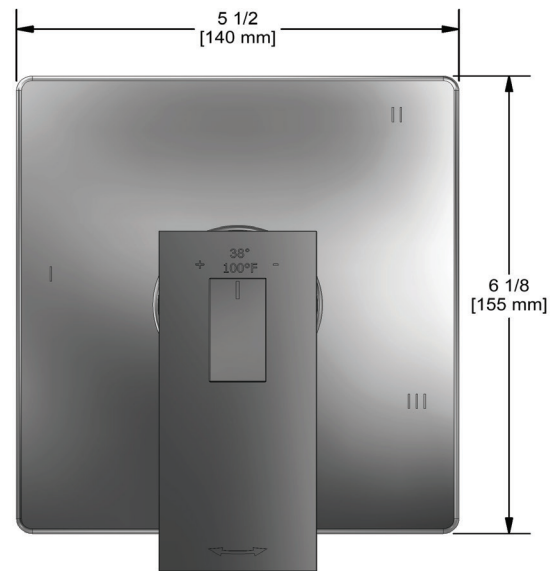

For warranty or additional information, contact:

U.S.A.
houseofrohl.com/support
1-800-777-9762

QUEBEC / MARITIMES / WESTERN CANADA
QUÉBEC / MARITIMES / OUEST CANADIEN
QUEBEC / MARITIMOS / CANADA OCCIDENTAL
houseofrohl.ca/support
1-866-473-8442

ONTARIO
houseofrohl.ca/support
1-800-287-5354