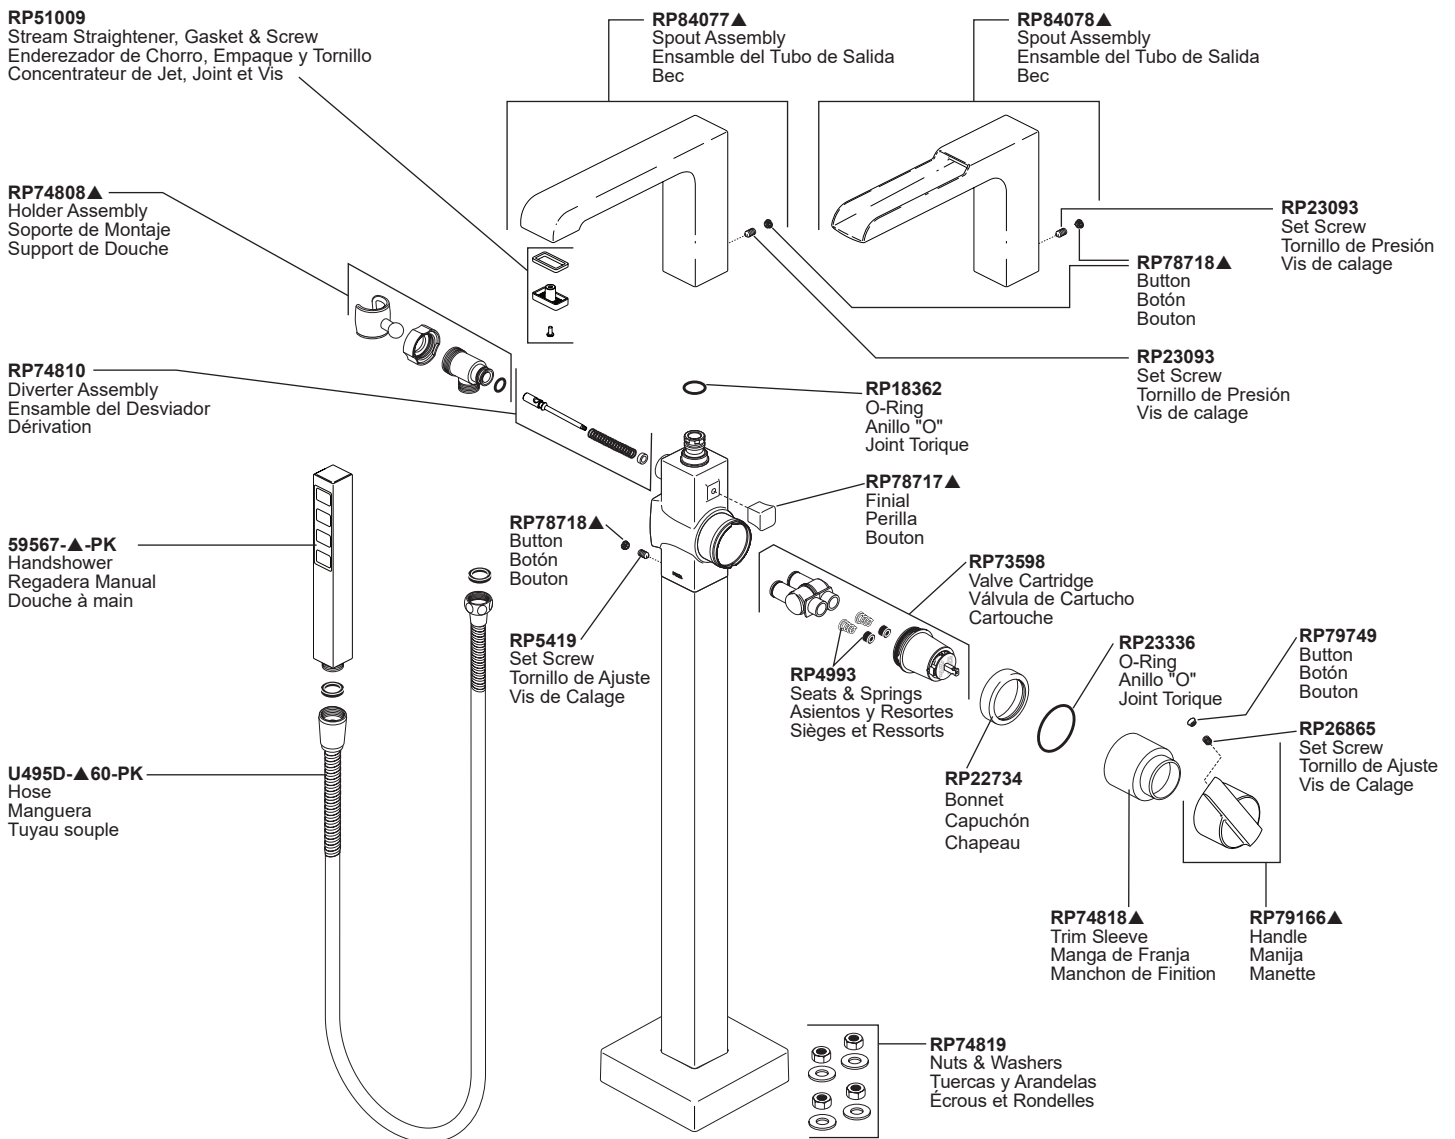

Model / Modelo / Modèle T4767-FL & T4768-FL

Optional:
Order RP73598 for increased flow rate.
Non-pressure balance cartridge will
replace RP46074.

Opcional:
Ordene RP73598 para aumentar el
caudal. El cartucho con equilibrio sin
presión reemplazará RP46074.

Facultatif :
Commandez l'article RP73598 pour
accroître le débit. La cartouche sans
équilibre de pression remplace l'arti-
cle RP46074.

▲Specify Finish/Especifique el Acabado/Précisez le Fini