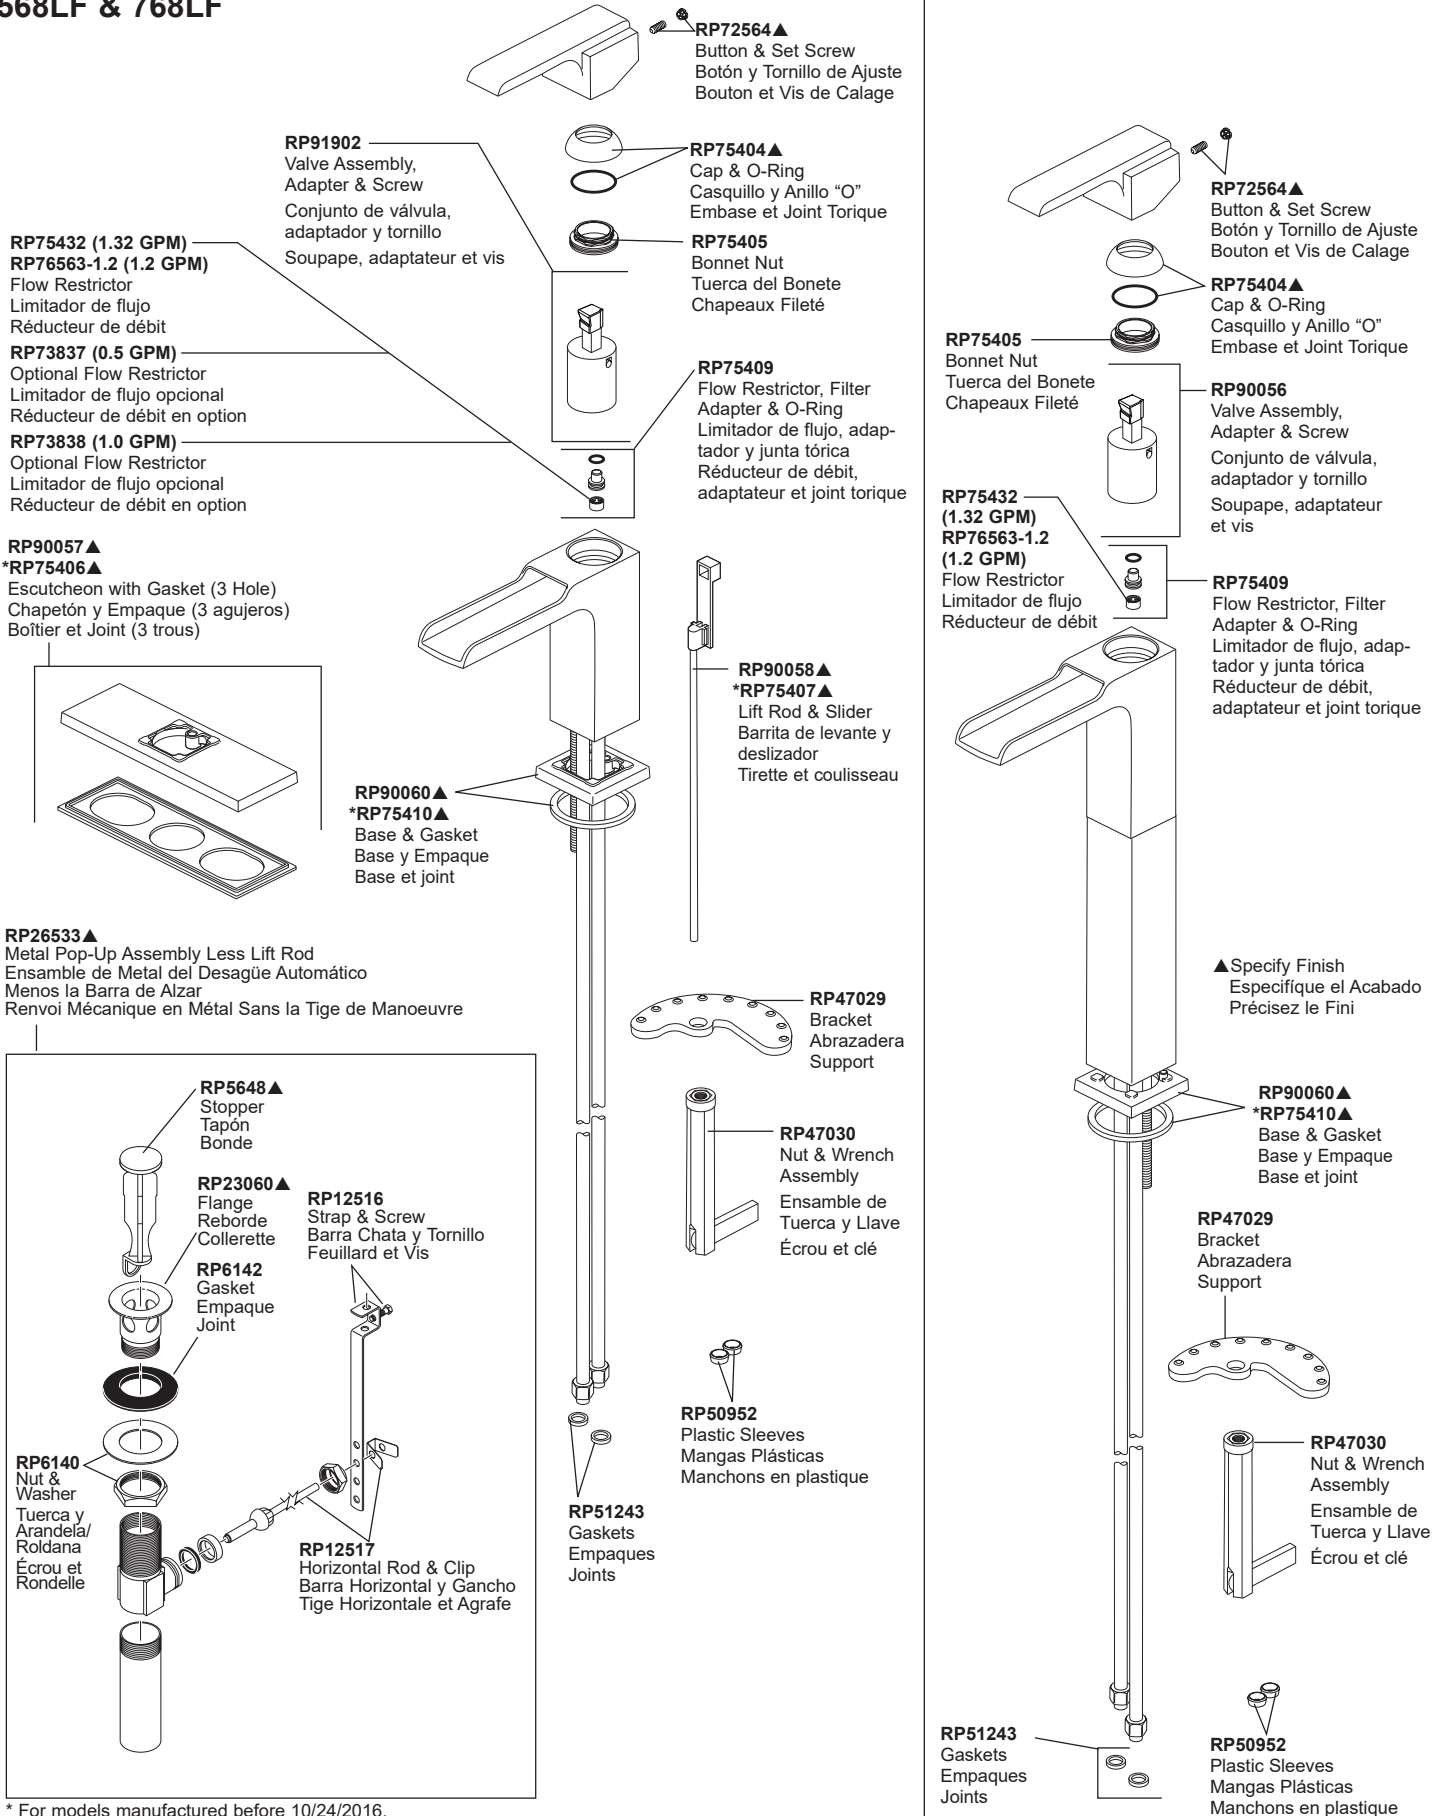

▲Specify Finish / Especificque el Acabado / Précisez le Fini

ARA®
Models/Modelos/Modèles
568LF & 768LF

* For models manufactured before 10/24/2016.
 * Para modelos fabricados antes de 24/10/2016.
 * Pour les modèles fabriqués avant le 24/10/2016.