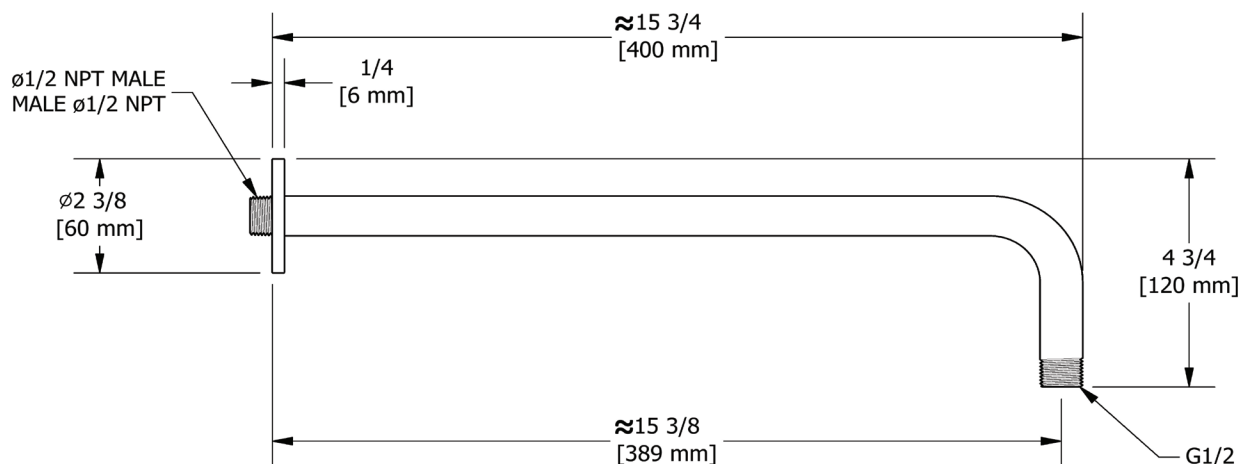

SPECIFICATIONS

DESCRIPTION

- 1/2" inlet male NPT
- Shower arm with round flange
- Escutcheon included

WARRANTY

- Most products or parts carry "Limited Warranties" against manufacturing defects. For US customers please visit houseofrohl.com/support and for Canadian customers please visit houseofrohl.ca/support for complete product and finish warranty.

ONTARIO
houseofrohl.ca/support
 1-800-287-5354

SPÉCIFICATIONS

DESCRIPTION

- Entrée d'eau 1/2" mâle NPT
- Bras de douche avec bride ronde
- Rosace incluse

GARANTIE

- La plupart des produits ou pièces comportent des « garanties limitées » contre les défauts de fabrication. Pour les clients américains, veuillez visiter houseofrohl.com/support et pour les clients canadiens, veuillez visiter houseofrohl.ca/support pour la garantie complète du produit et du fini.

ONTARIO
houseofrohl.ca/support
 1-800-287-5354

ESPECIFICACIONES

DESCRIPCIÓN

- NPT macho de entrada de 1/2"
- Brazo de ducha con brida redonda
- Roseta incluida

GARANTÍA

- La mayoría de los productos o piezas cuentan con "Garantías limitadas" contra defectos de fabricación. Para los clientes de EE. UU., visite houseofrohl.com/support y para los clientes canadienses, visite houseofrohl.ca/support para conocer la garantía completa del producto y el acabado.

Brazo de ducha de montaje en pared de 16" de alcance

MODELOS: 503

For warranty or additional information, contact:

U.S.A.
houseofrohl.com/support
 1-800-777-9762

QUEBEC / MARITIMES / WESTERN CANADA
 QUÉBEC / MARITIMES / OUEST CANADIEN
 QUEBEC / MARITIMOS / CANADA OCCIDENTAL
houseofrohl.ca/support
 1-866-473-8442