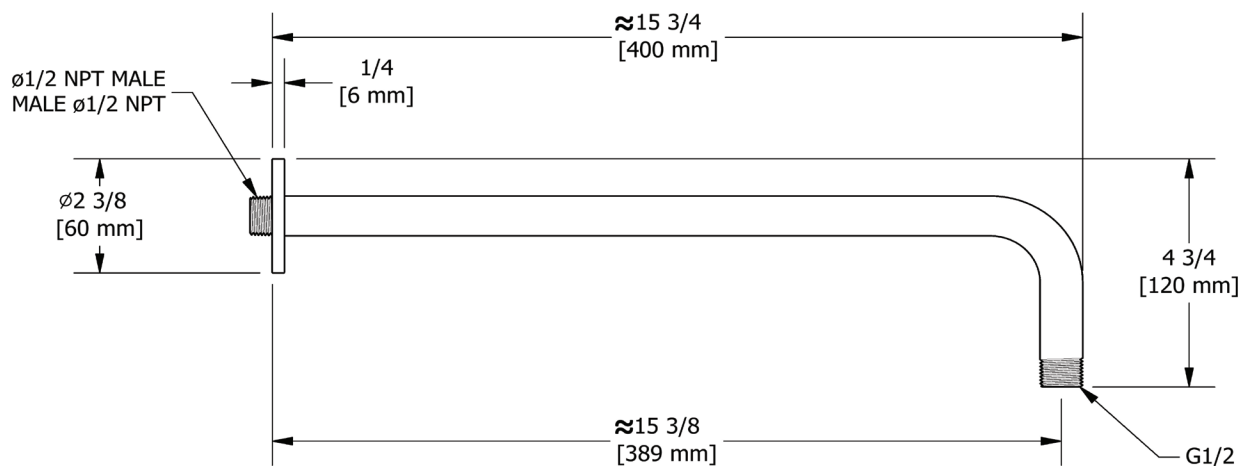

SPECIFICATIONS

DESCRIPTION

- 1/2" inlet male NPT
- Shower arm with round flange
- Escutcheon included

WARRANTY

- Most products or parts carry "Limited Warranties" against manufacturing defects. For US customers please visit houseofrohl.com/support and for Canadian customers please visit houseofrohl.ca/support for complete product and finish warranty.

16" Reach Wall Mount Shower Arm

MODEL: 503

For warranty or additional information, contact:

U.S.A.
houseofrohl.com/support
 1-800-777-9762

QUEBEC / MARITIMES / WESTERN CANADA
 QUÉBEC / MARITIMES / OUEST CANADIEN
 QUEBEC / MARITIMOS / CANADA OCCIDENTAL
houseofrohl.ca/support
 1-866-473-8442

ONTARIO
houseofrohl.ca/support
 1-800-287-5354

SPÉCIFICATIONS

DESCRIPTION

- Entrée d'eau 1/2" mâle NPT
- Bras de douche avec bride ronde
- Rosace incluse

GARANTIE

- La plupart des produits ou pièces comportent des « garanties limitées » contre les défauts de fabrication. Pour les clients américains, veuillez visiter houseofrohl.com/support et pour les clients canadiens, veuillez visiter houseofrohl.ca/support pour la garantie complète du produit et du fini.

ONTARIO
houseofrohl.ca/support
 1-800-287-5354

ESPECIFICACIONES

DESCRIPCIÓN

- NPT macho de entrada de 1/2"
- Brazo de ducha con brida redonda
- Roseta incluida

GARANTÍA

- La mayoría de los productos o piezas cuentan con "Garantías limitadas" contra defectos de fabricación. Para los clientes de EE. UU., visite houseofrohl.com/support y para los clientes canadienses, visite houseofrohl.ca/support para conocer la garantía completa del producto y el acabado.