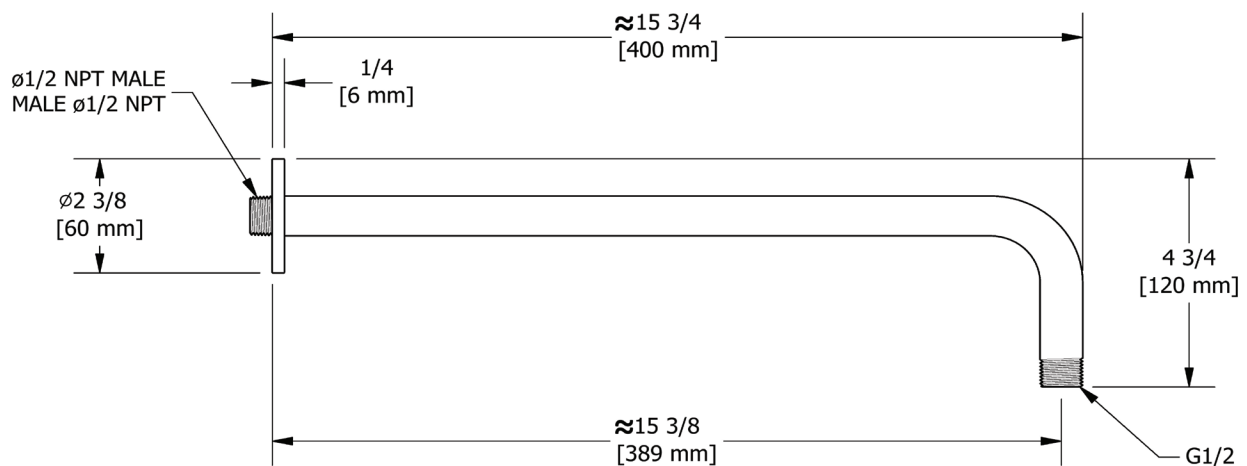

For warranty or additional information, contact:

U.S.A.
houseofrohl.com/support
1-800-777-9762

QUEBEC / MARITIMES / WESTERN CANADA
QUÉBEC / MARITIMES / OUEST CANADIEN
QUEBEC / MARITIMOS / CANADA OCCIDENTAL
houseofrohl.ca/support
1-866-473-8442

ONTARIO
houseofrohl.ca/support
1-800-287-5354