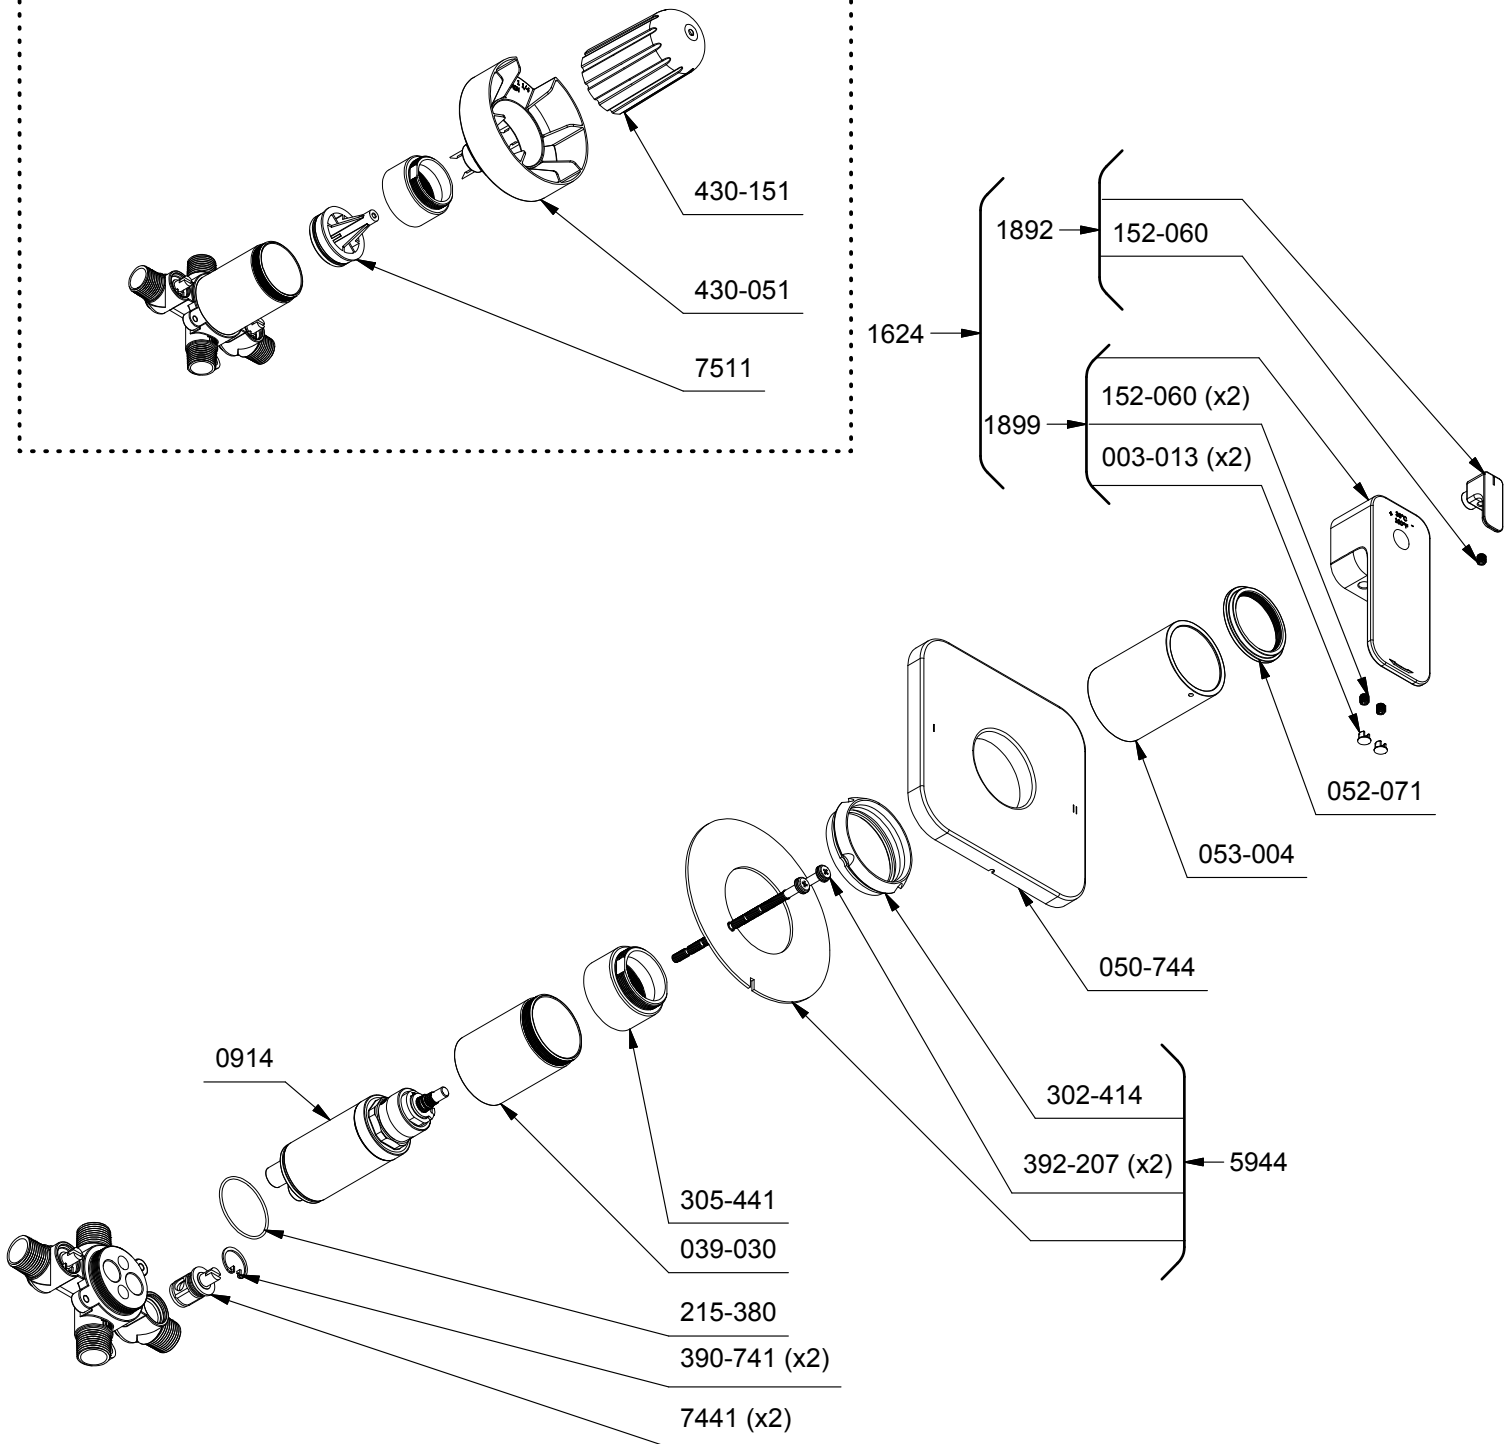

R23 ou/or R23-EX ou/or R23-SPEX

*Les dimensions, les modèles et les finis présentés peuvent différer. / Sizes, models and finishes may differ from those presented.

Service à la clientèle - Ontario, Ouest Canadien : 1-888-287-5354 Québec, Maritimes : 1-866-473-8442
Customer service - Ontario, Western Canada : 1-888-287-5354 Québec, Maritimes : 1-866-473-8442
 - United states : 1-866-473-8442