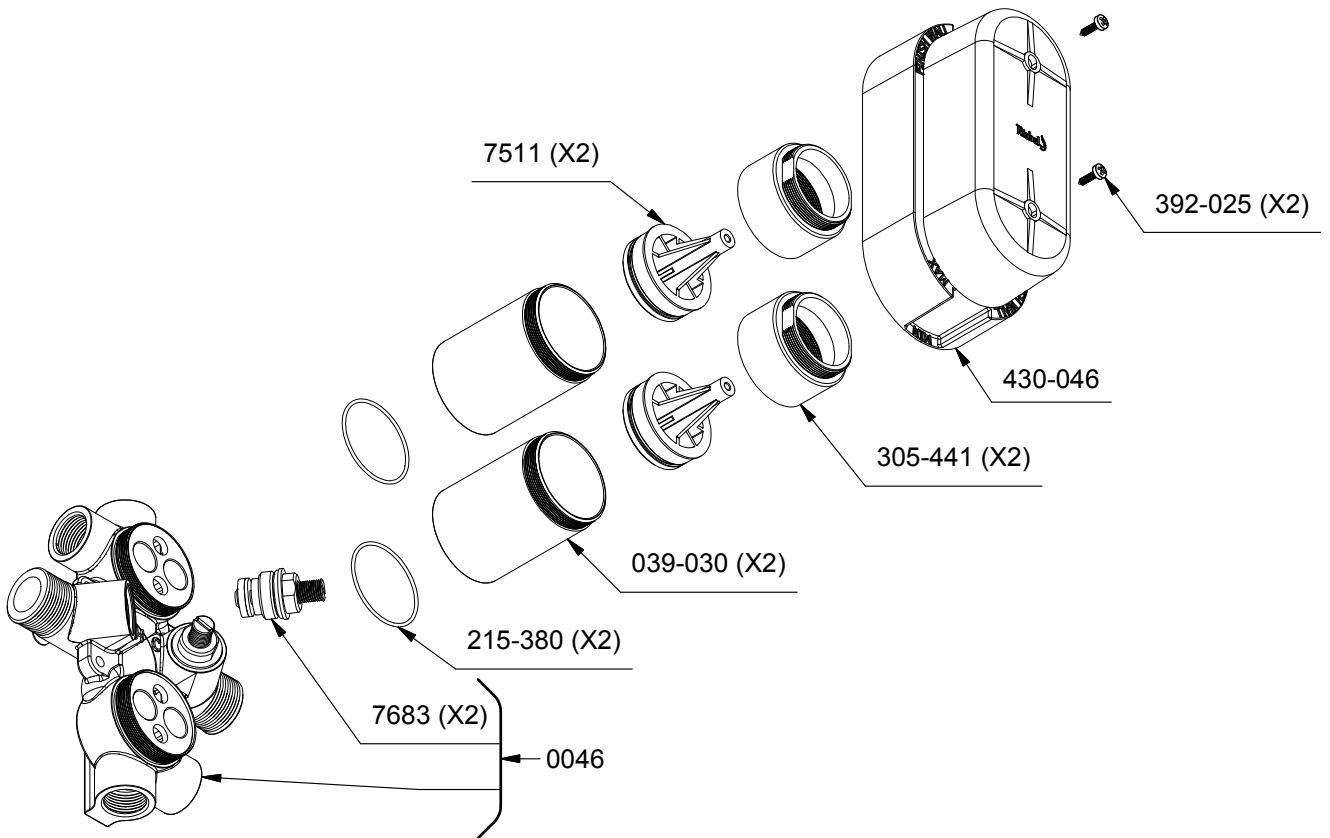

Brut de valve double coaxiale 4 voies, Type T/P

Rough / Brute
de valve
R46

Type T/P 4-way double coaxial valve rough

www.riobel.ca

*Les dimensions, les modèles et les finis présentés peuvent différer. / Sizes, models and finishes may differ from those presented.

R46-EXP

Rev:00

2015-12-21

Garniture pour valve 4 voies coaxiale Type T/P 3/4"

Profil

4-way Type T/P 3/4" coaxial valve trim

TPFTQ46

www.riobel.ca