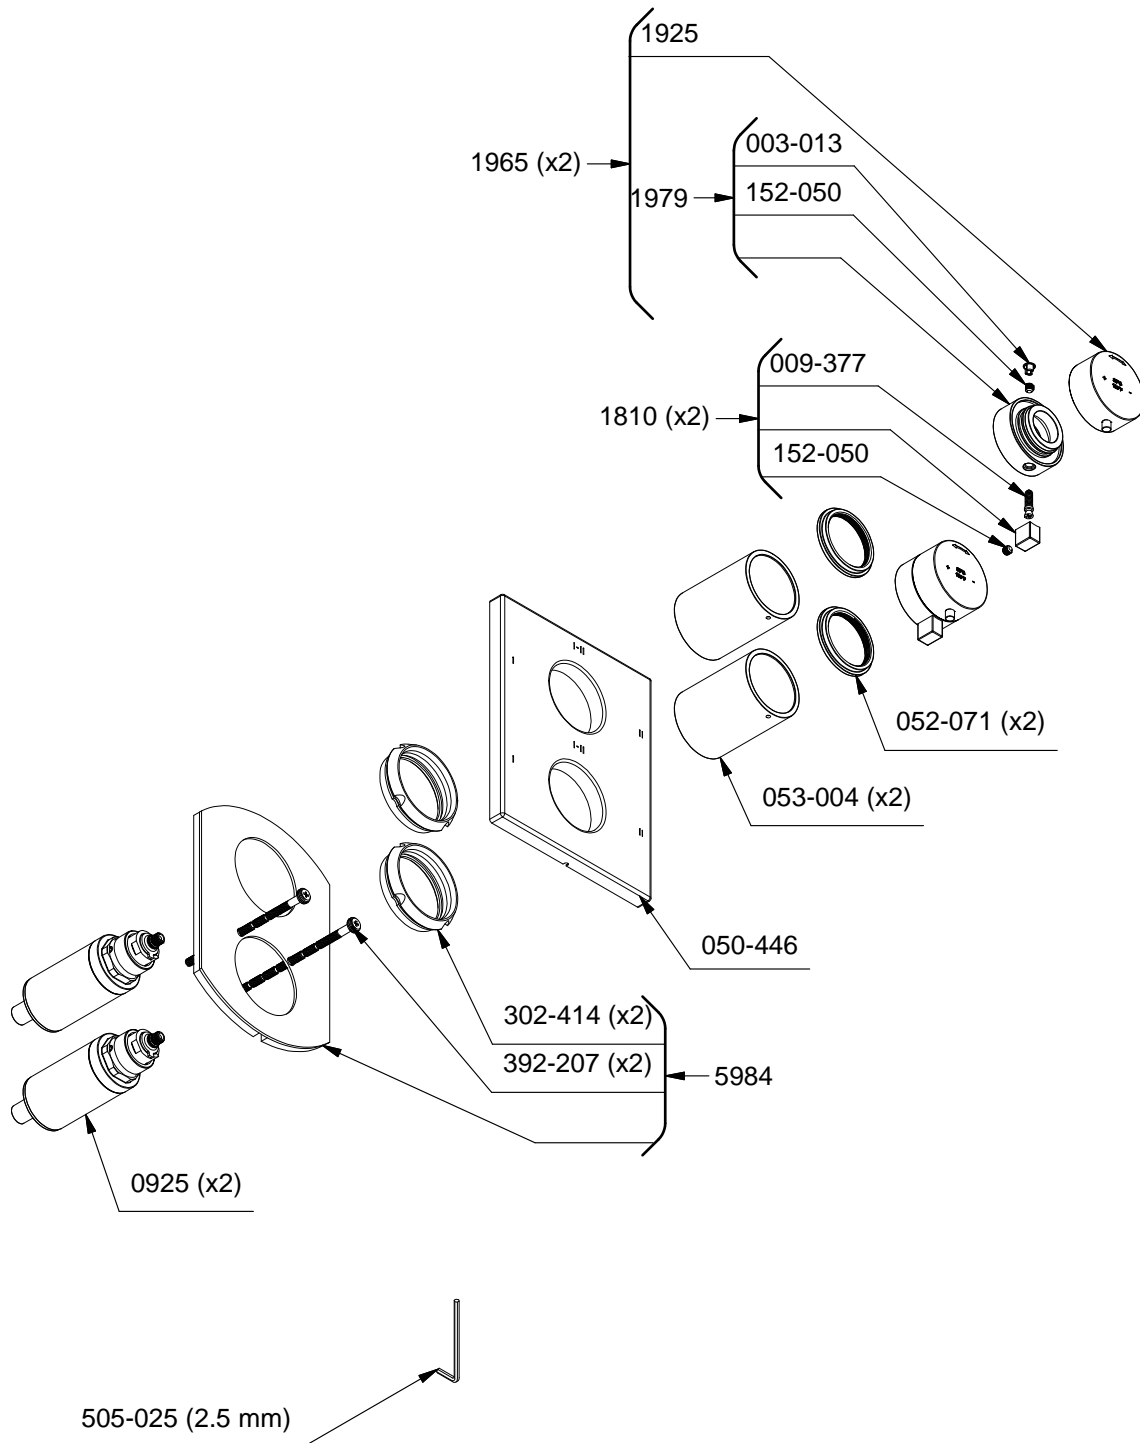

Brut de valve double coaxiale 4 voies, Type T/P

Rough / Brute
de valve
R46

Type T/P 4-way double coaxial valve rough

www.riobel.ca

*Les dimensions, les modèles et les finis présentés peuvent différer. / Sizes, models and finishes may differ from those presented.

R46-EXP

Rev:00

2015-12-21

Garniture pour valve 4 voies coaxiale Type T/P 3/4"

Profil

4-way Type T/P 3/4" coaxial valve trim

TPFTQ46

www.riobel.ca